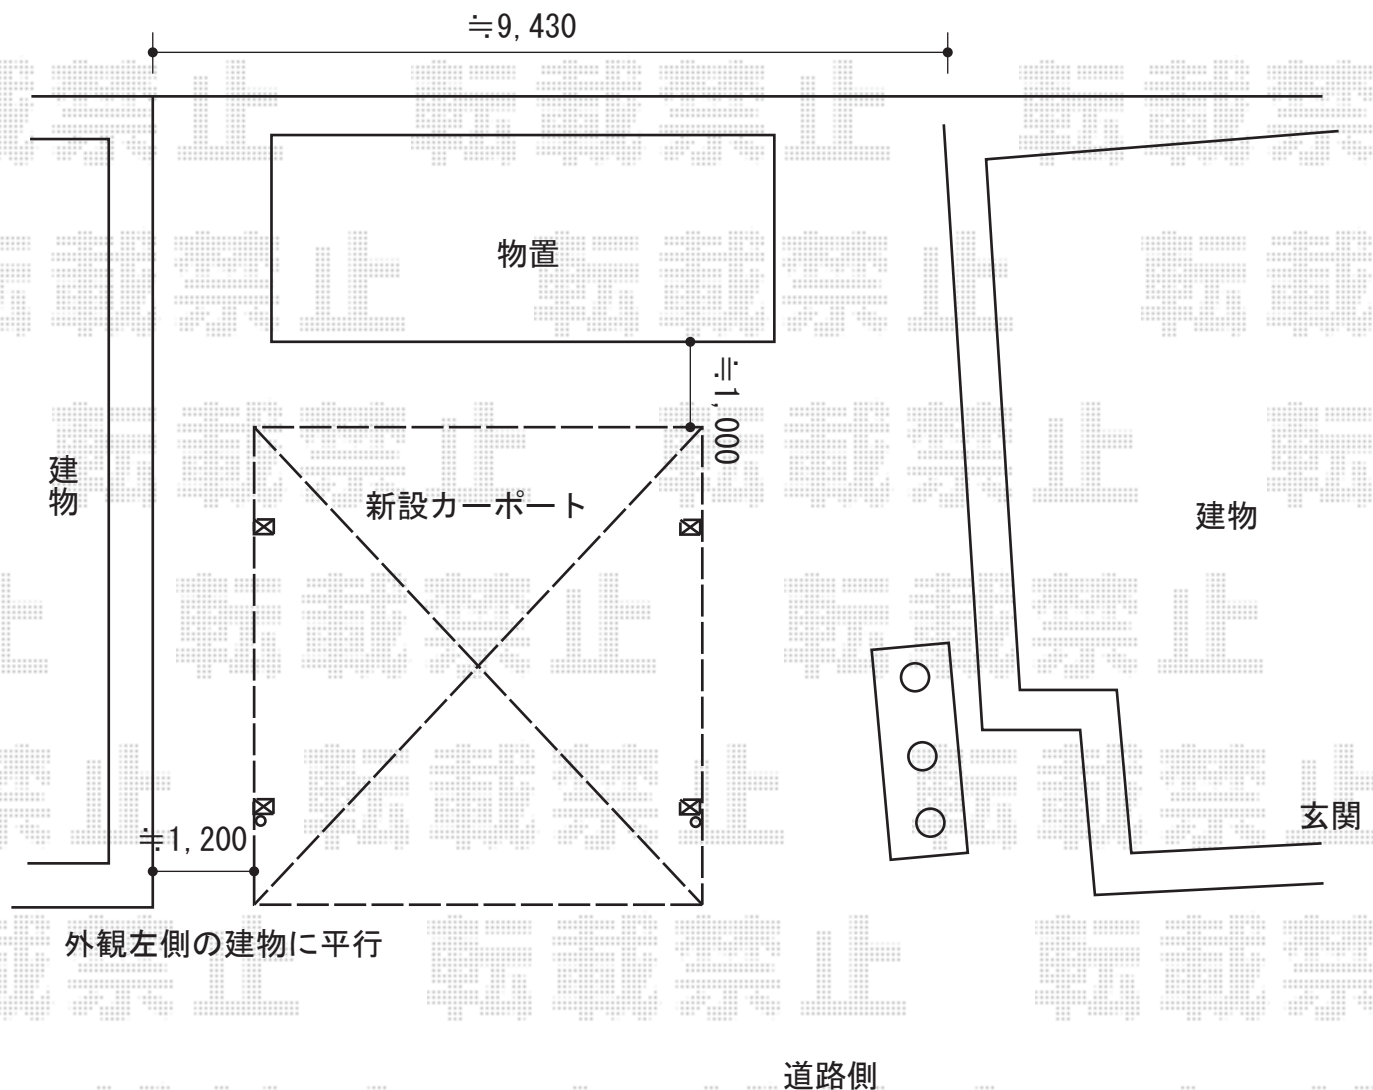

カーポート 施工概略図

トステム テールポートシグマIII ワイド 積雪~20cm対応  
幅=5,432mm  
奥行=5,686mm  
色: シャイングレー  
屋根材: ポリカーボネート (ブルースモーク)  
柱仕様: ロング柱23仕様 (有効高 約2,300mm)

2014-11-253289

担当者

伊野