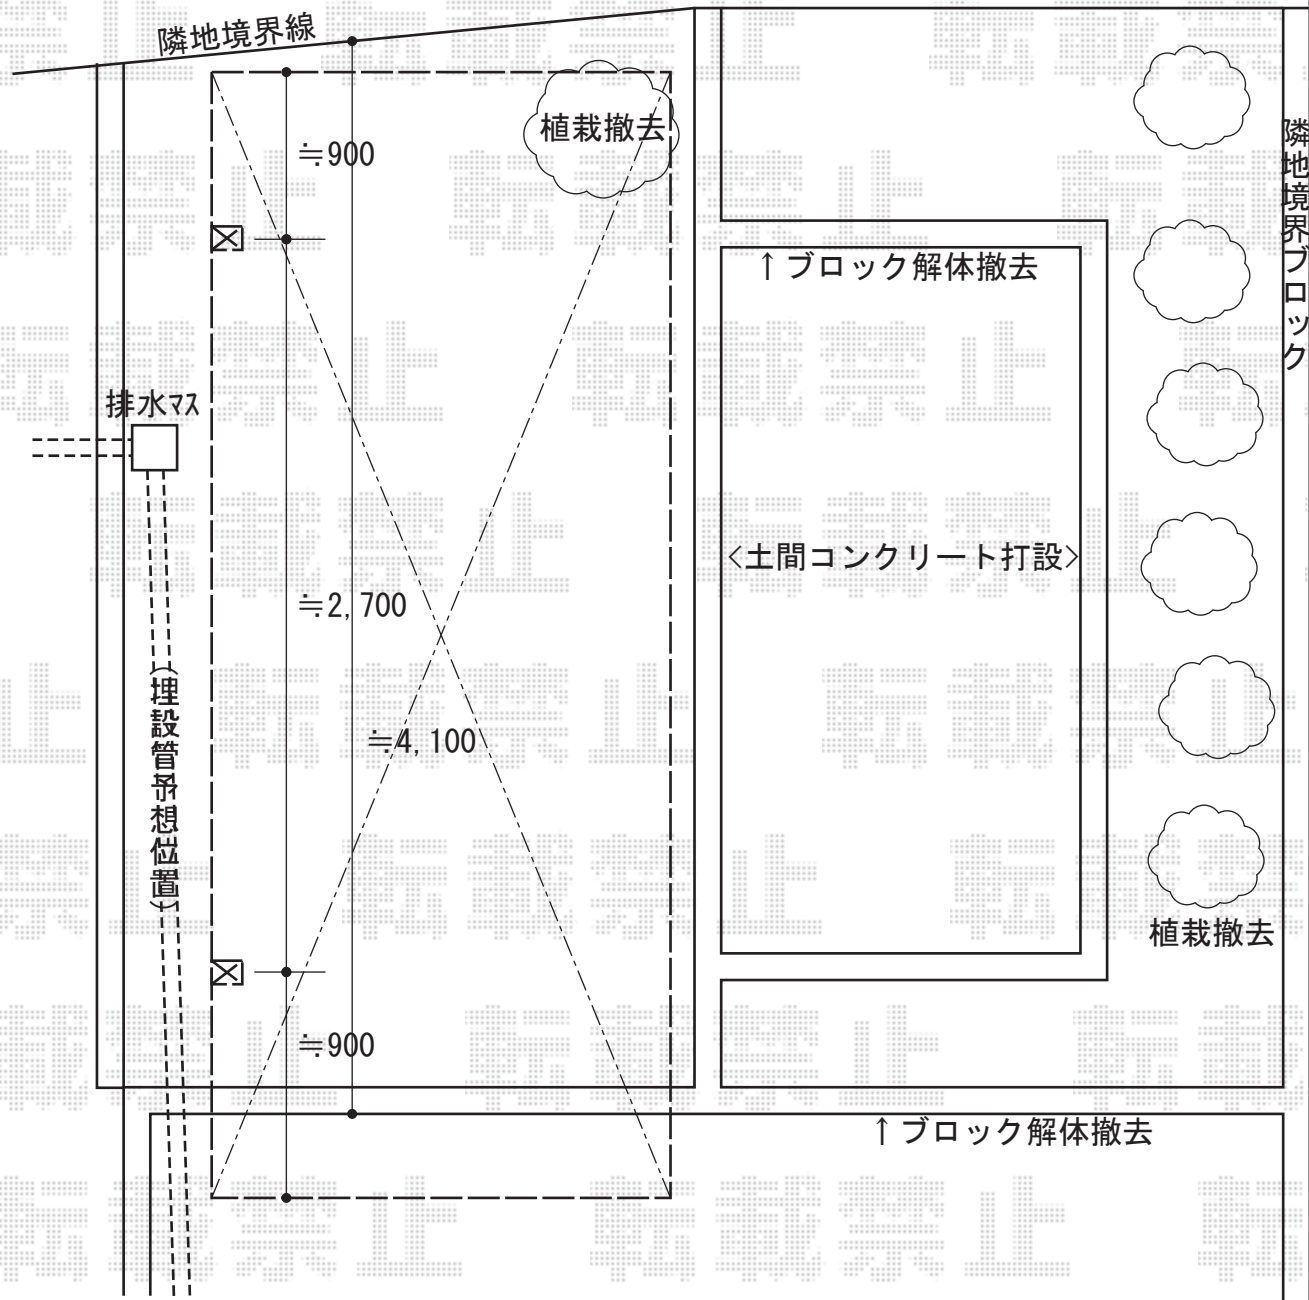

カーポート工事 施工概略図

YKK AP レイナポートグラン 積雪～20cm対応  
 幅= 3,000mm  
 奥行= 5,052mm  
 色： プラチナステン  
 屋根材： ポリカーボネート（アースブルー）  
 柱仕様： 標準柱仕様（有効高 約2,000mm）

YKK AP レイナポートグラン 着脱式サポート 標準・ハイルーフ兼用 2本入り×1セット  
 色： プラチナステン

YKK AP レイナポートグラン 水平式物干し 標準 2本入り×1セット  
 色： プラチナステン