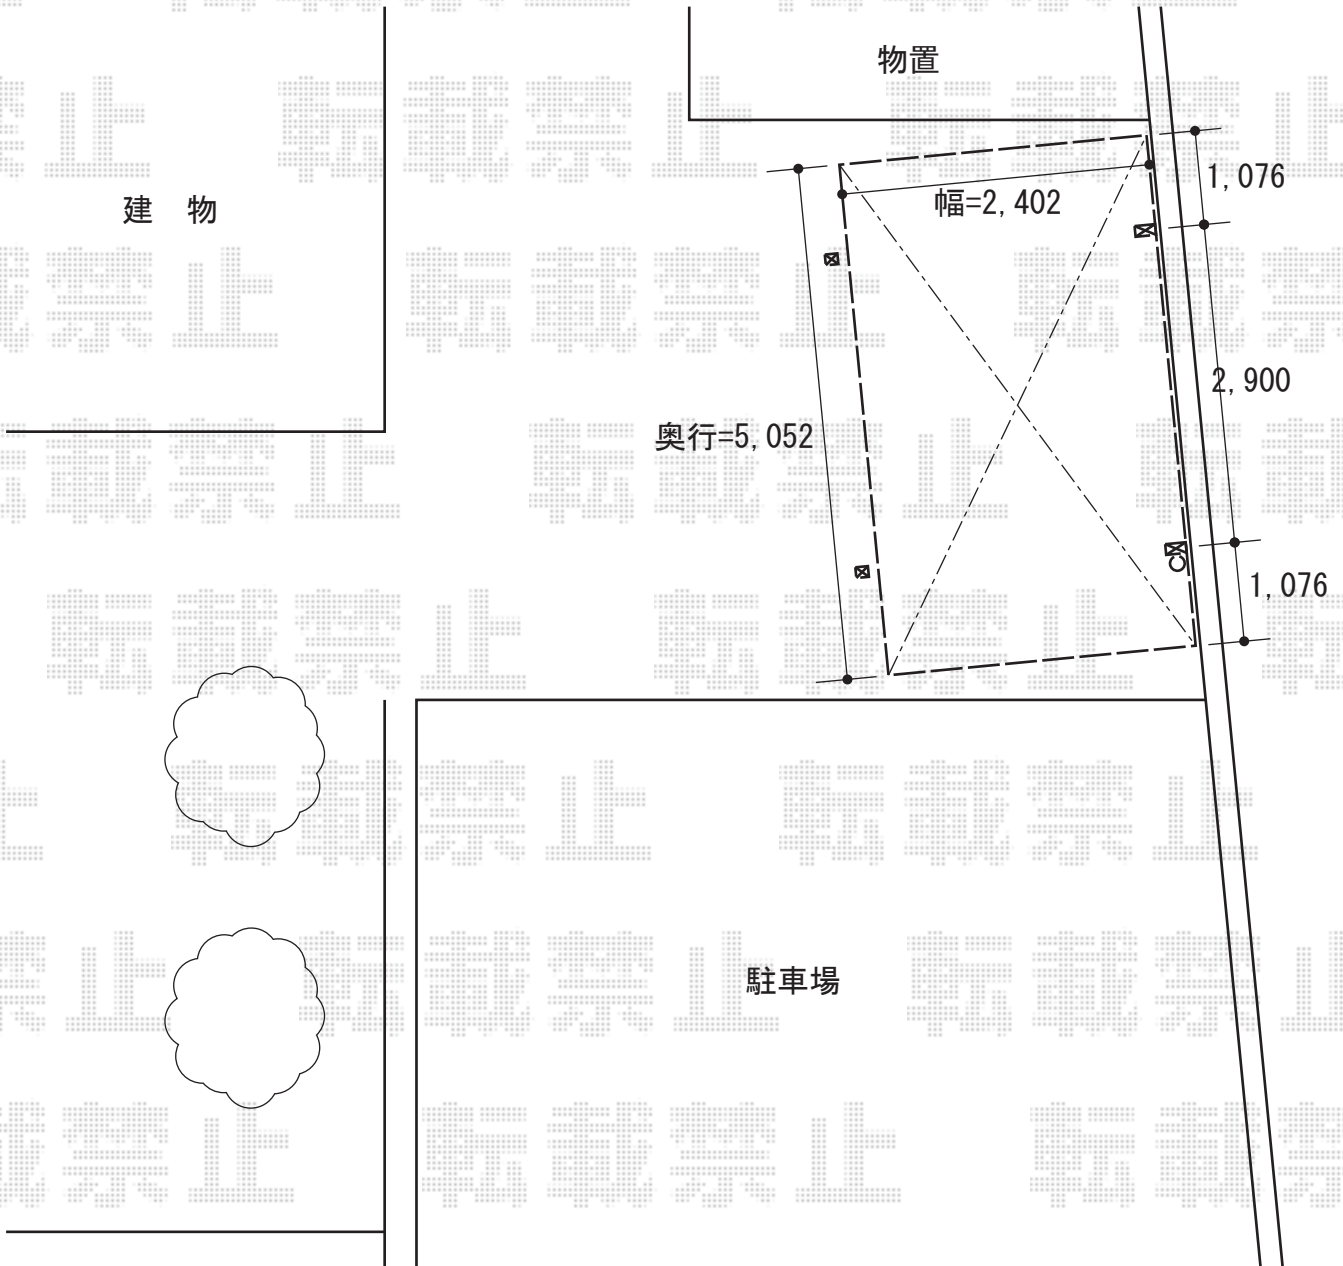

カーポート 施工概略図

YKK AP レイナキャップポートグラン 積雪~20cm対応  
幅= 2,402mm  
奥行= 5,052mm  
色： プラチナステン  
屋根材： ポリカーボネート（アースブルー）  
柱仕様： 標準柱仕様（有効高 約2,000mm）

YKK AP レイナキャップポートグラン 着脱式サポート 標準・ハイルーフ兼用 2本入り×1  
色： プラチナステン

2014-11-253449