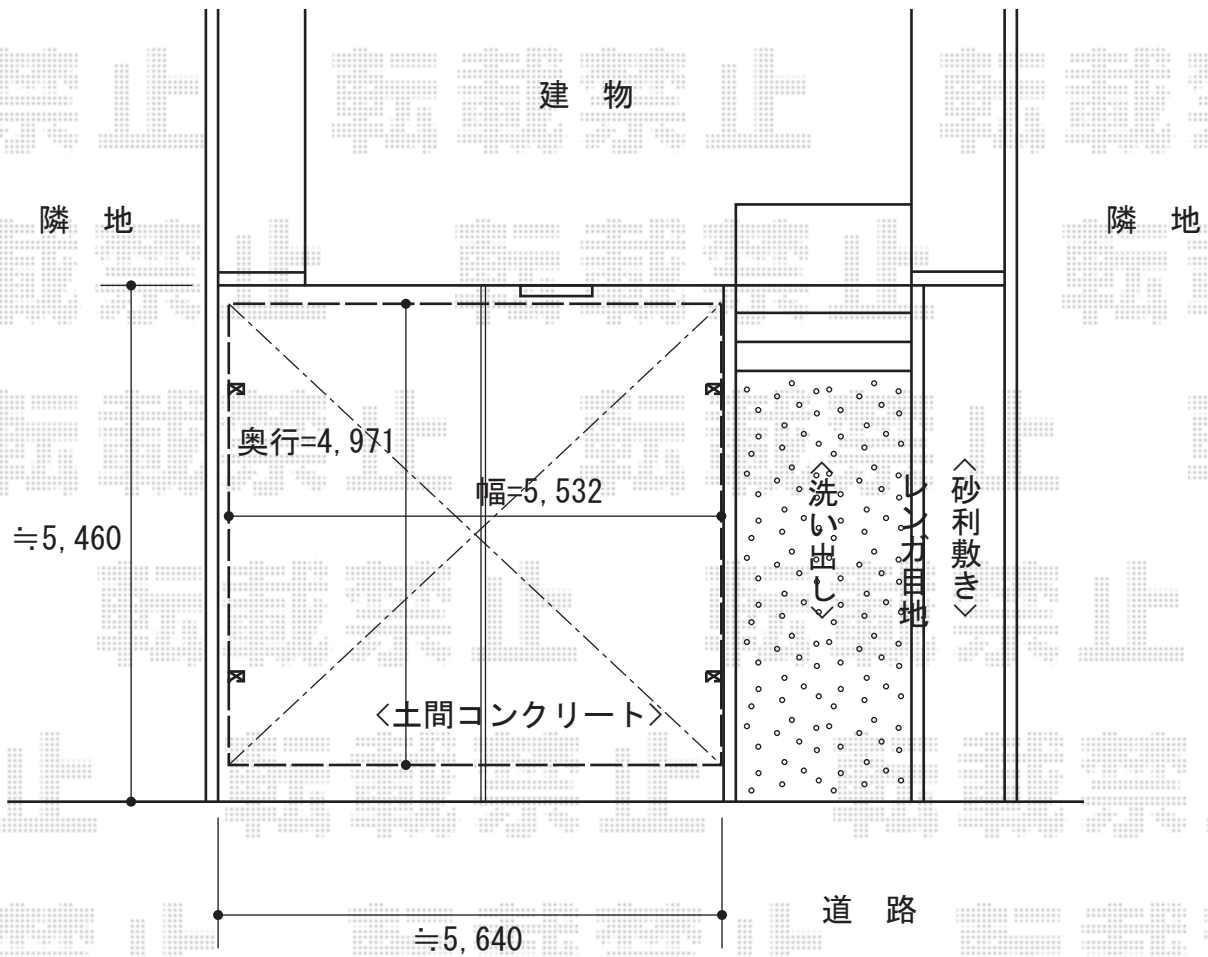

カーポート工事 施工概略図

トステム エックススーフ ワイド 積雪～20cm対応  
幅= 5,532mm  
奥行= 4,971mm  
色： シャイングレー  
屋根材： 熱線吸収ポリカーボネート（ライトブルーマット調）  
柱仕様： ロング柱24仕様（有効高 約2,400mm）

2014-11-253463

担当者

邑智