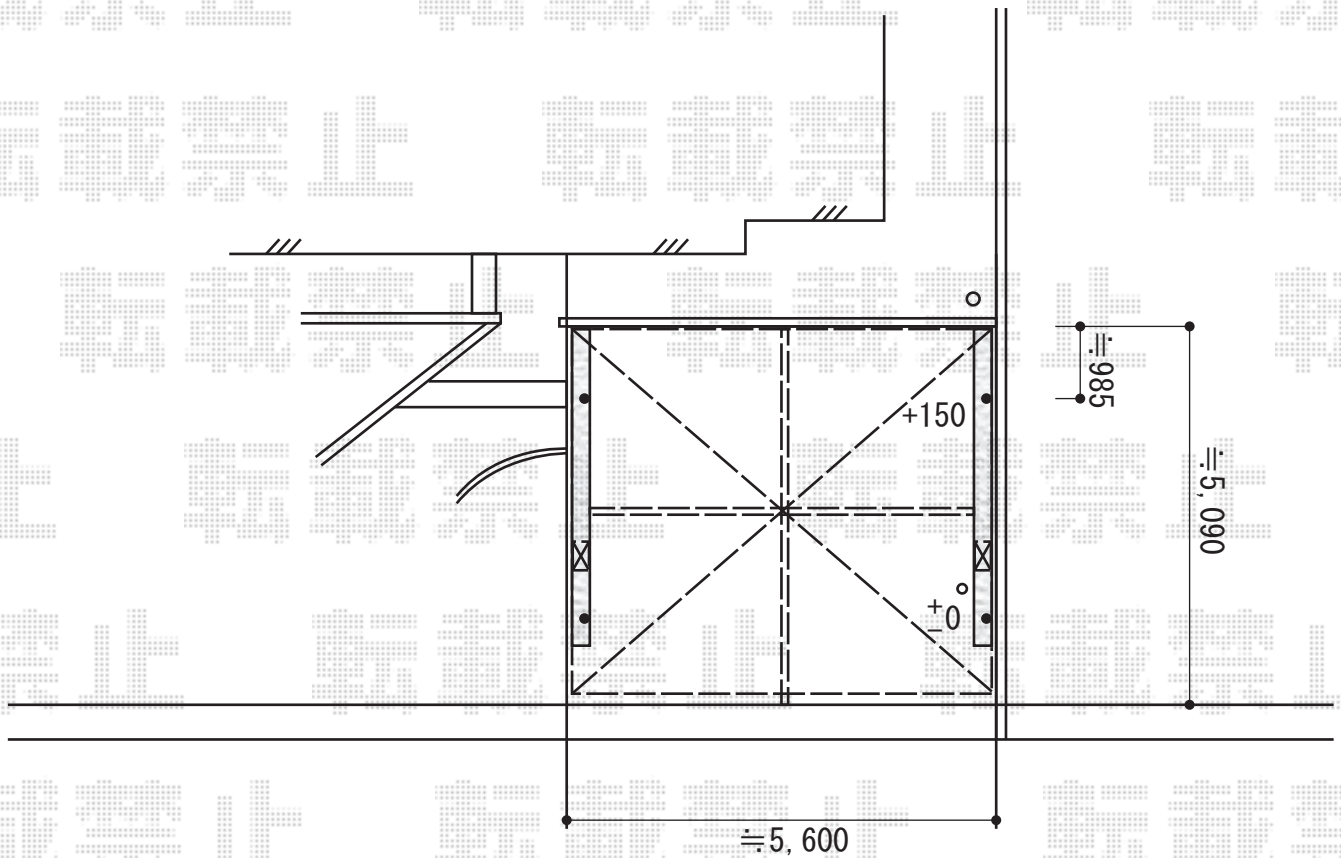

カーポート工事 施工概略図

トステム エックススーフ ワイド 積雪~20cm対応
幅= 5,532mm
奥行= 4,971mm
色： シャイングレー
屋根材： ポリカーボネート（ブルースモーク）
柱仕様： ロング柱24仕様（有効高 約2,400mm）

2014-11-253464

担当者

塚田