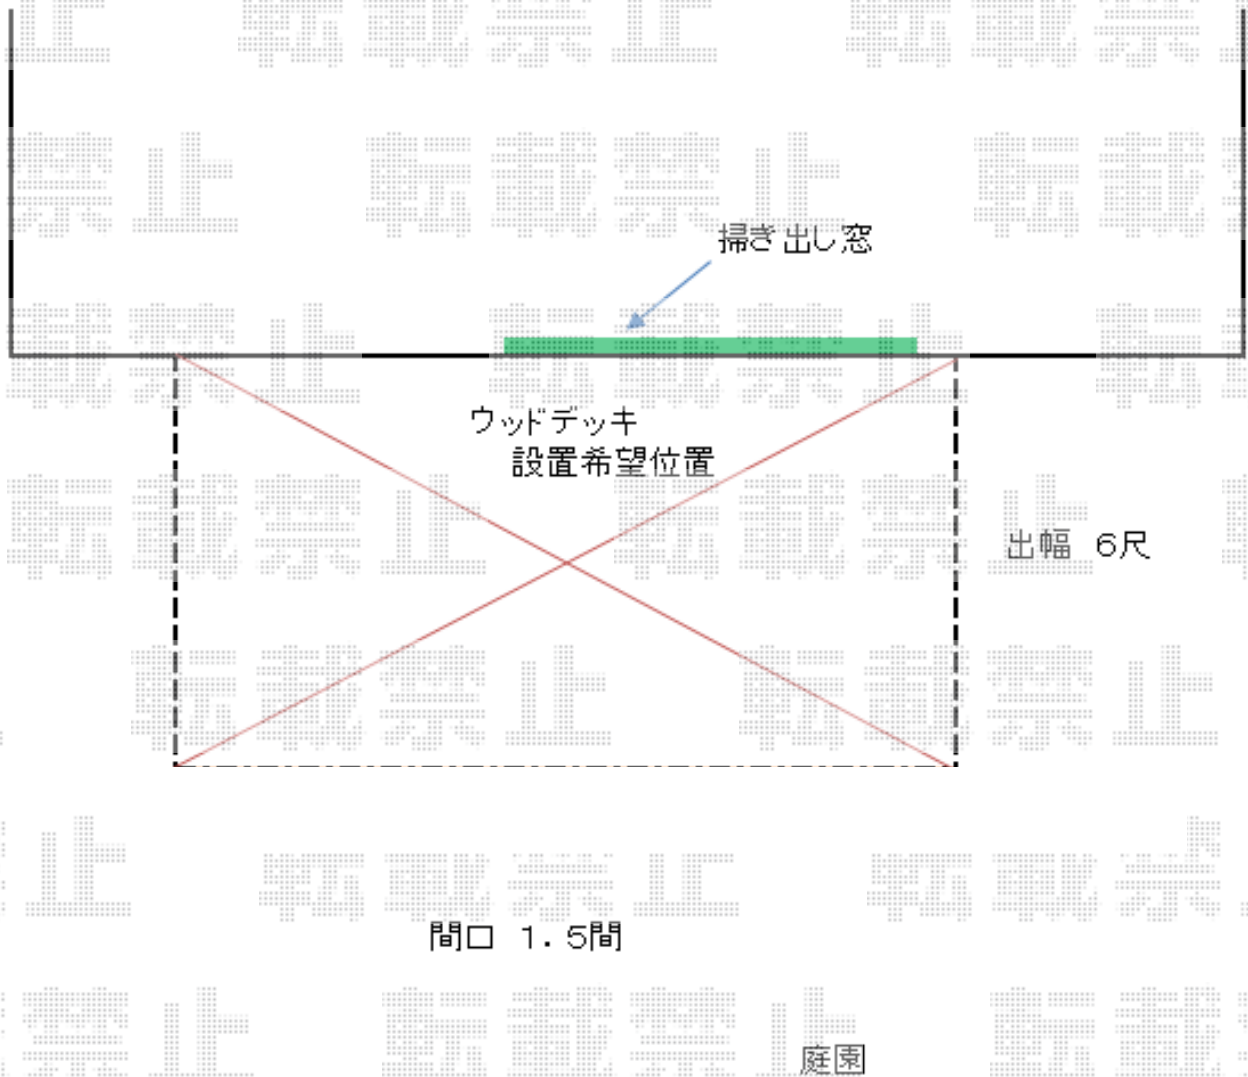

ウッドデッキ 施工概略図

三協アルミ ひとと木2
間口= 1.5間 (2,760mm)
出幅= 6尺 (1,860mm)
色: 【未定】
幕板: 標準幕板
束柱: 固定タイプ/標準(500mm) (色: 【未定】*アルミ色)

2014-11-253476	担当者	栢田
----------------	-----	----