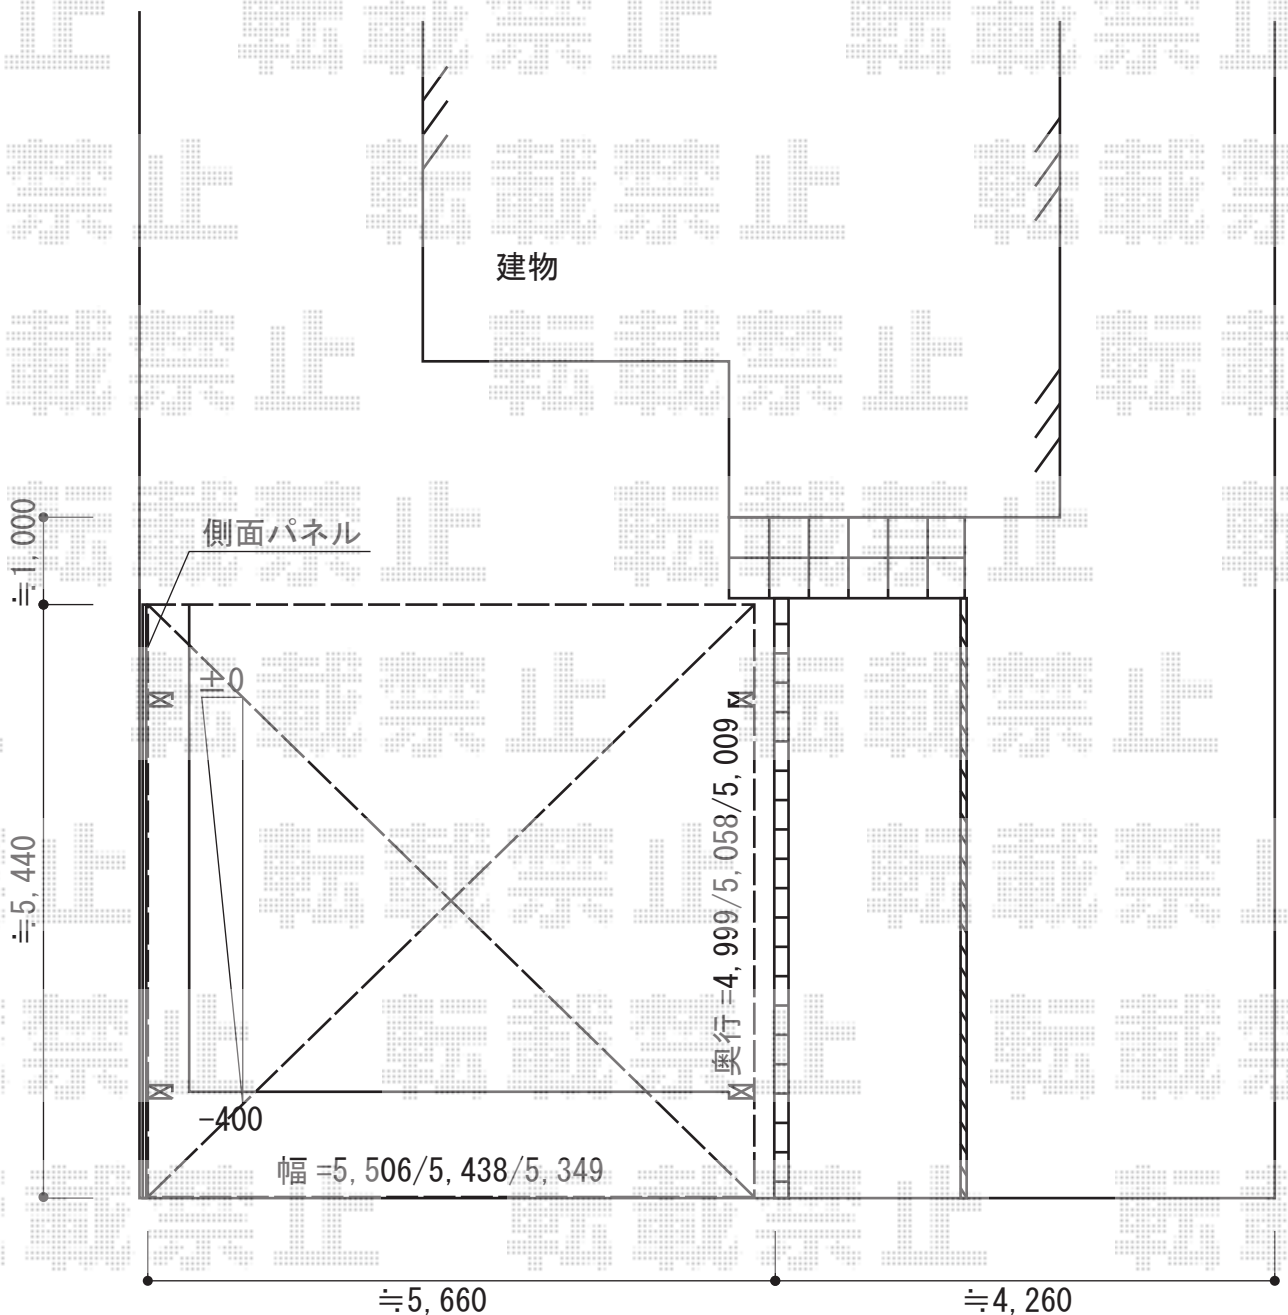

カーポート 施工概略図

TOEX ソルディーポート 1500 2台用 積雪~50cm対応  
 幅= 5,349mm 奥行= 5,009mm  
 色：【シャイングレー+クリエモカ  
 屋根材：ポリカーボネート（クリアマット・すりガラス調）  
 柱仕様：標準柱仕様（有効高 約2,300mm）

TOEX 【外観左側】サイドパネル 50型  
 高さ= 台形（水上 約940mm）  
 色：シャイングレー  
 パネル材：ポリカーボネート  
 （クリアマット・すりガラス調）  
 柱仕様：標準柱・ロング柱兼用/4本柱タイプ（間柱無し）