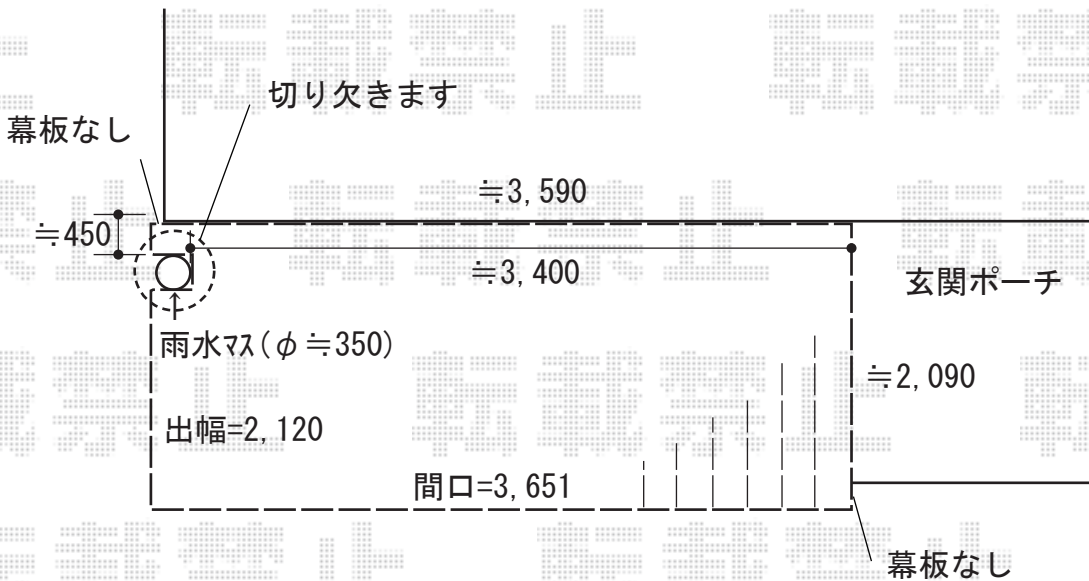

# ウッドデッキ 施工概略図

YKK AP リウッドデッキ 200  
 間口= 2.0間 (3,651mm)  
 出幅= 7尺 (2,120mm)  
 色: レッドブラウン  
 床板: 縦貼り  
 幕板: 標準幕板 (外観右出幅側幕板なし)  
 束柱: Sタイプ(550mm) (色: 【未定】)  
 追加部材: 特殊納まり対応部材一式

2014-11-253506

担当者

大藤