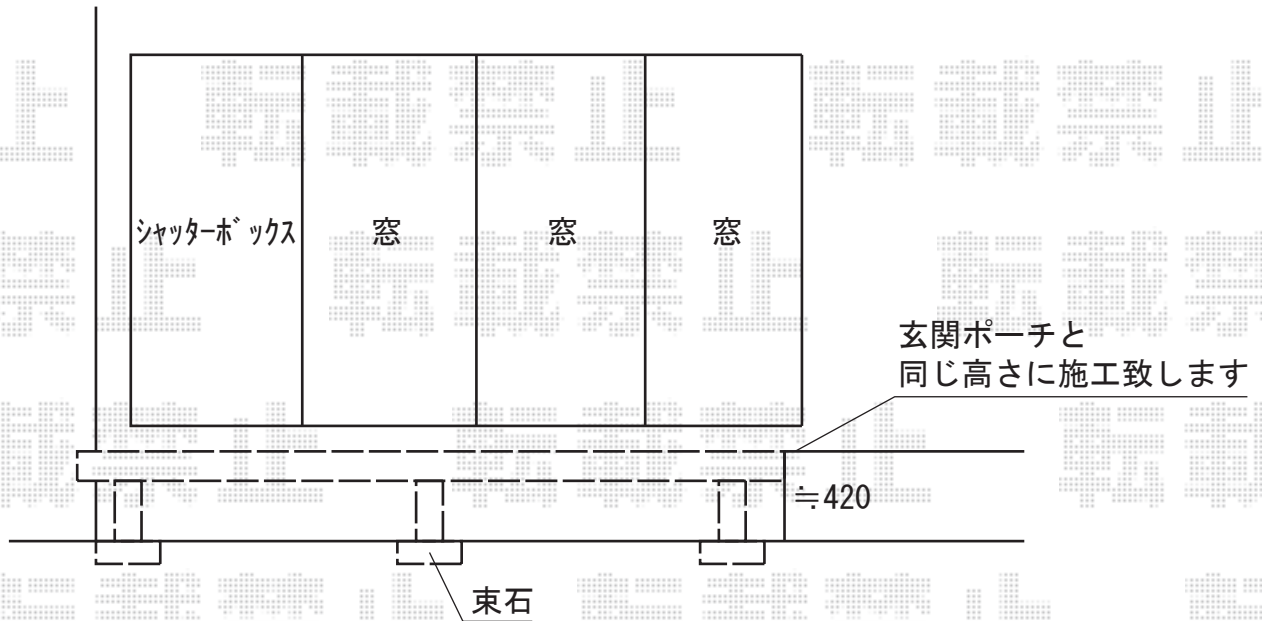

# ウッドデッキ 施工概略図

YKK AP リウッドデッキ 200  
 間口= 2.0間 (3,651mm)  
 出幅= 7尺 (2,120mm)  
 色: レッドブラウン  
 床板: 縦貼り  
 幕板: 標準幕板 (外観右出幅側幕板なし)  
 束柱: Sタイプ(550mm) (色: 【未定】)  
 追加部材: 特殊納まり対応部材一式

2014-11-253506

担当者

大藤