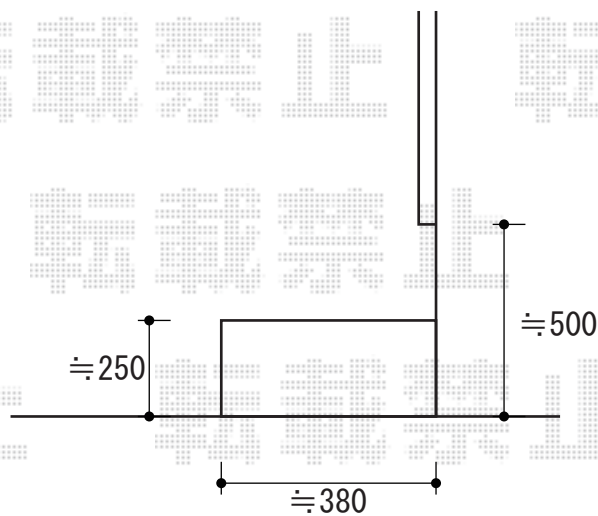

ウッドデッキ 施工概略図

YKK AP リウッドデッキ 200

間口= 1.5間 (2,651mm)

出幅= 5尺 (1,520mm)

色： レッドブラウン

床板： 縦貼り

幕板： 標準幕板

束柱： Tタイプ(400~550mm) (色：【未定】)

YKK AP リウッドデッキ 200 独立式 リウッドステップ 2型

色： 本体：レッドブラウン 束柱：【未定】

数量： 1セット

2014-11-253514

担当者

柘田