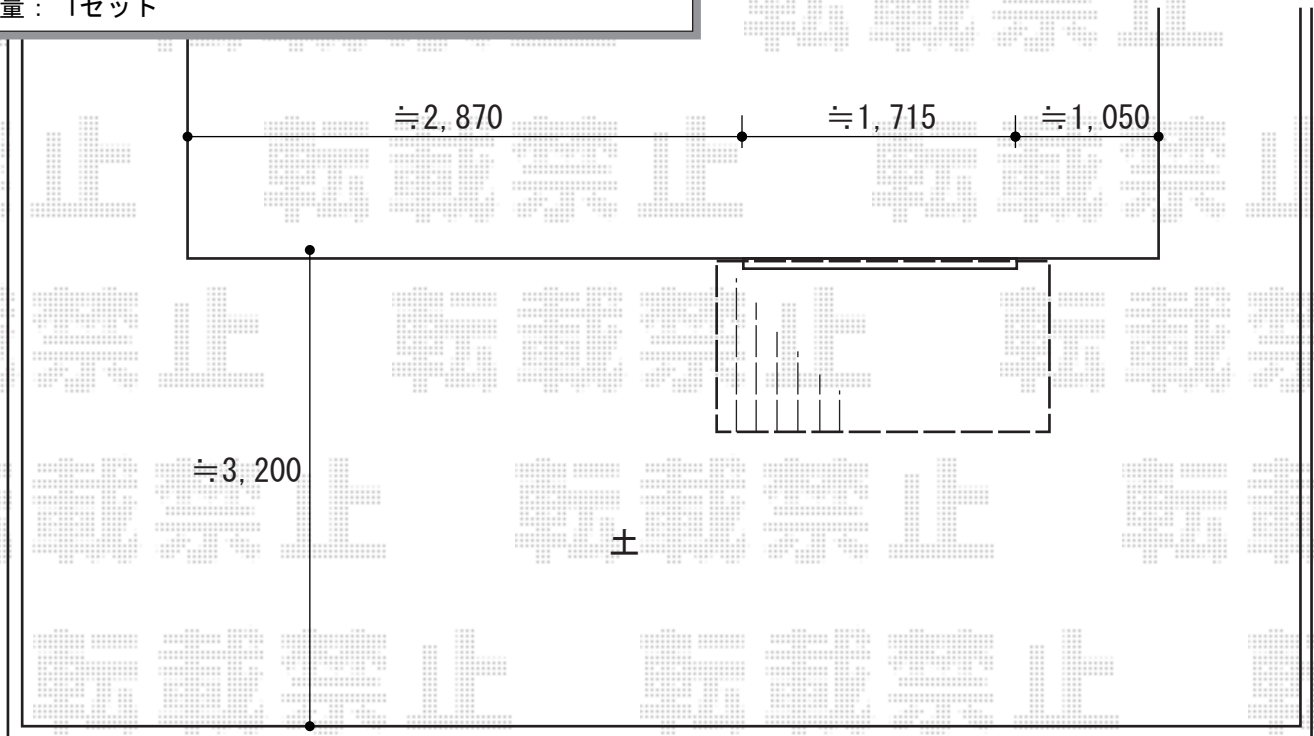

ウッドデッキ 施工概略図

YKK AP リウッドデッキ 200

間口= 1.5間 (2,651mm)

出幅= 5尺 (1,520mm)

色： レッドブラウン

床板： 縦貼り

幕板： 標準幕板

束柱： Tタイプ(400~550mm) (色：【未定】)

YKK AP リウッドデッキ 200 独立式 リウッドステップ 2型

色： 本体：レッドブラウン 束柱：【未定】

数量： 1セット

2014-11-253514

担当者

柘田