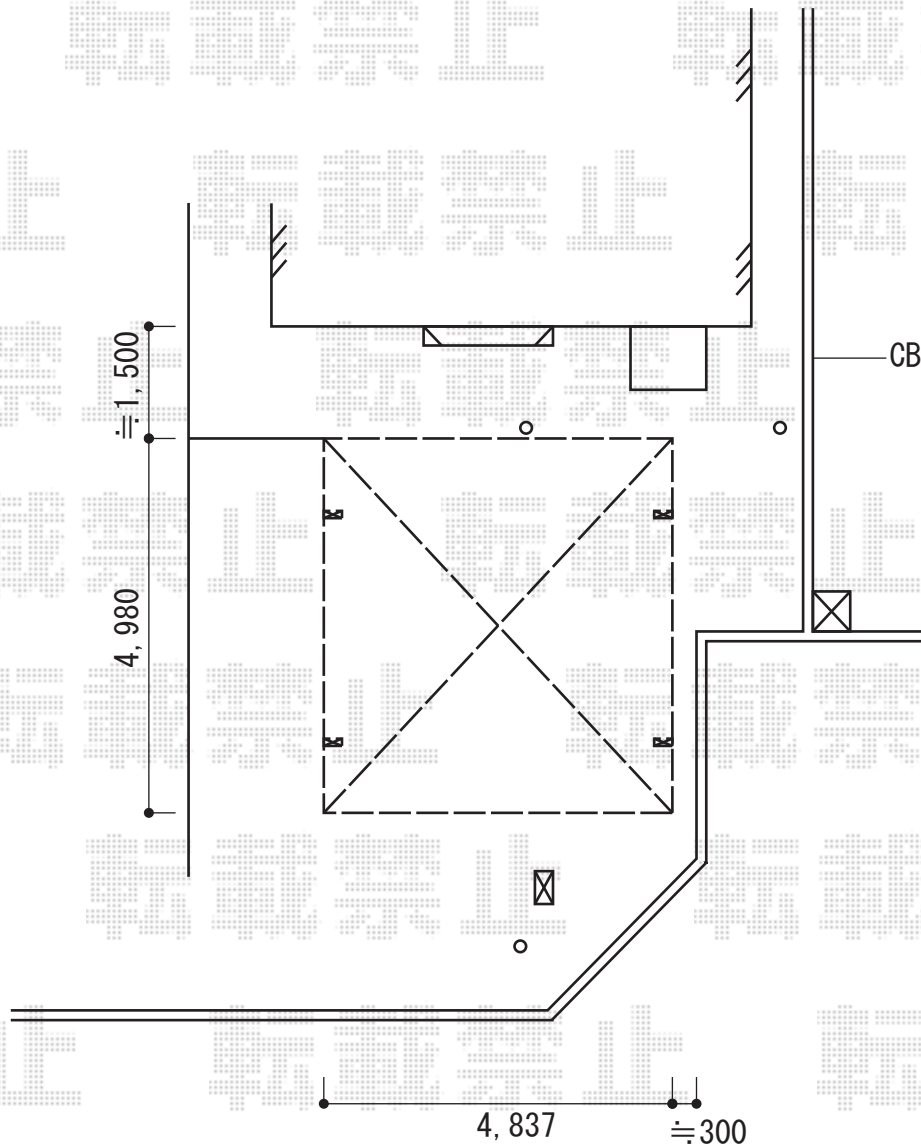

カーポート工事 施工概略図

トステム カーブポートシグマIII ワイド 積雪~20cm対応  
幅= 4,837mm  
奥行= 4,980mm  
色： オータムブラウン  
屋根材： ポリカーボネート（ブルースモーク）  
柱仕様： ロング柱23仕様（有効高 約2,300mm）

トステム カーブポートシグマIII 収納式物干し 標準 2本入り×1セット  
色： オータムブラウン

2014-11-253578