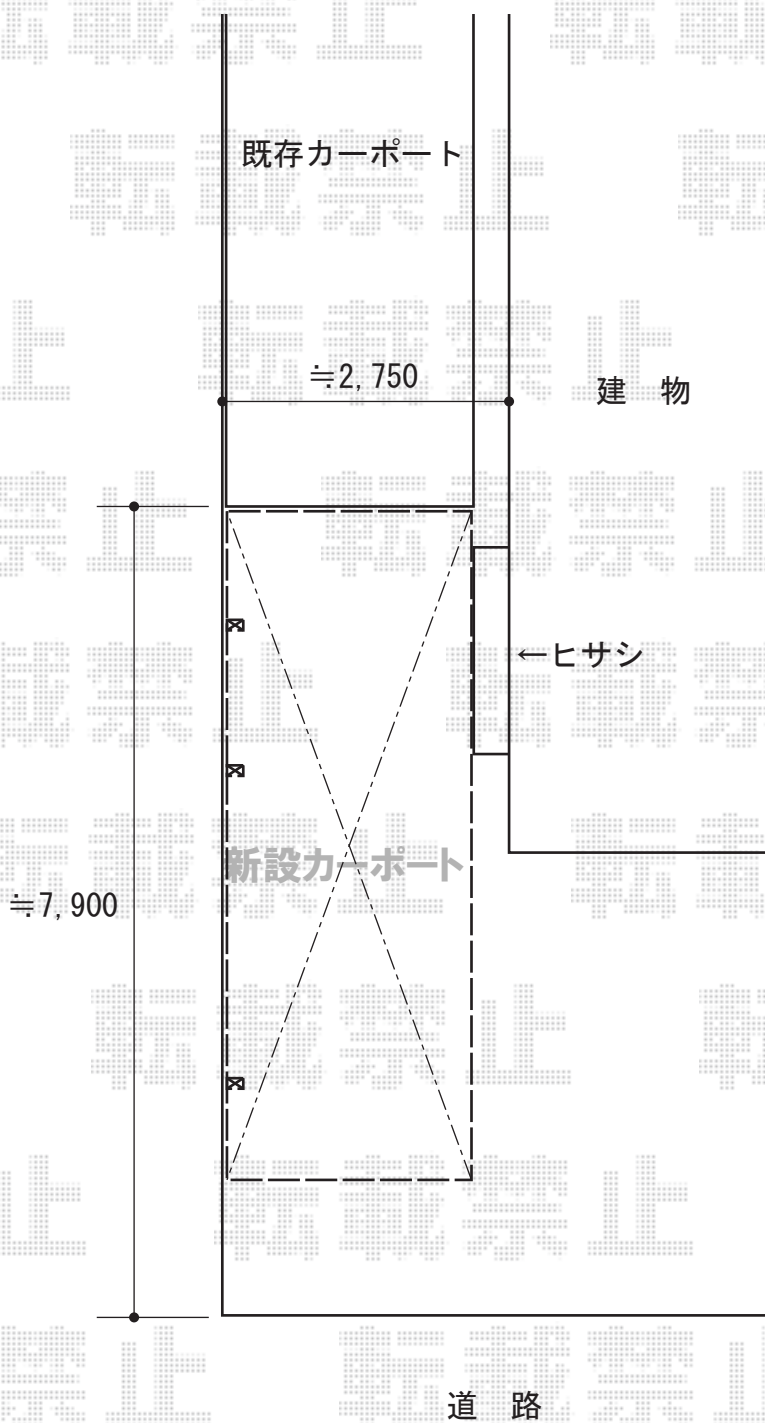

カーポート 施工概略図

YKK AP レイナポートグラン 延長積雪～20cm対応
幅=2,400mm
奥行=6,484mm
色：プラチナステン
屋根材：ポリカーボネート（アースブルー）
柱仕様：ハイルーフ柱仕様（有効高 約2,350mm）

2014-11-253597

担当者

邑智