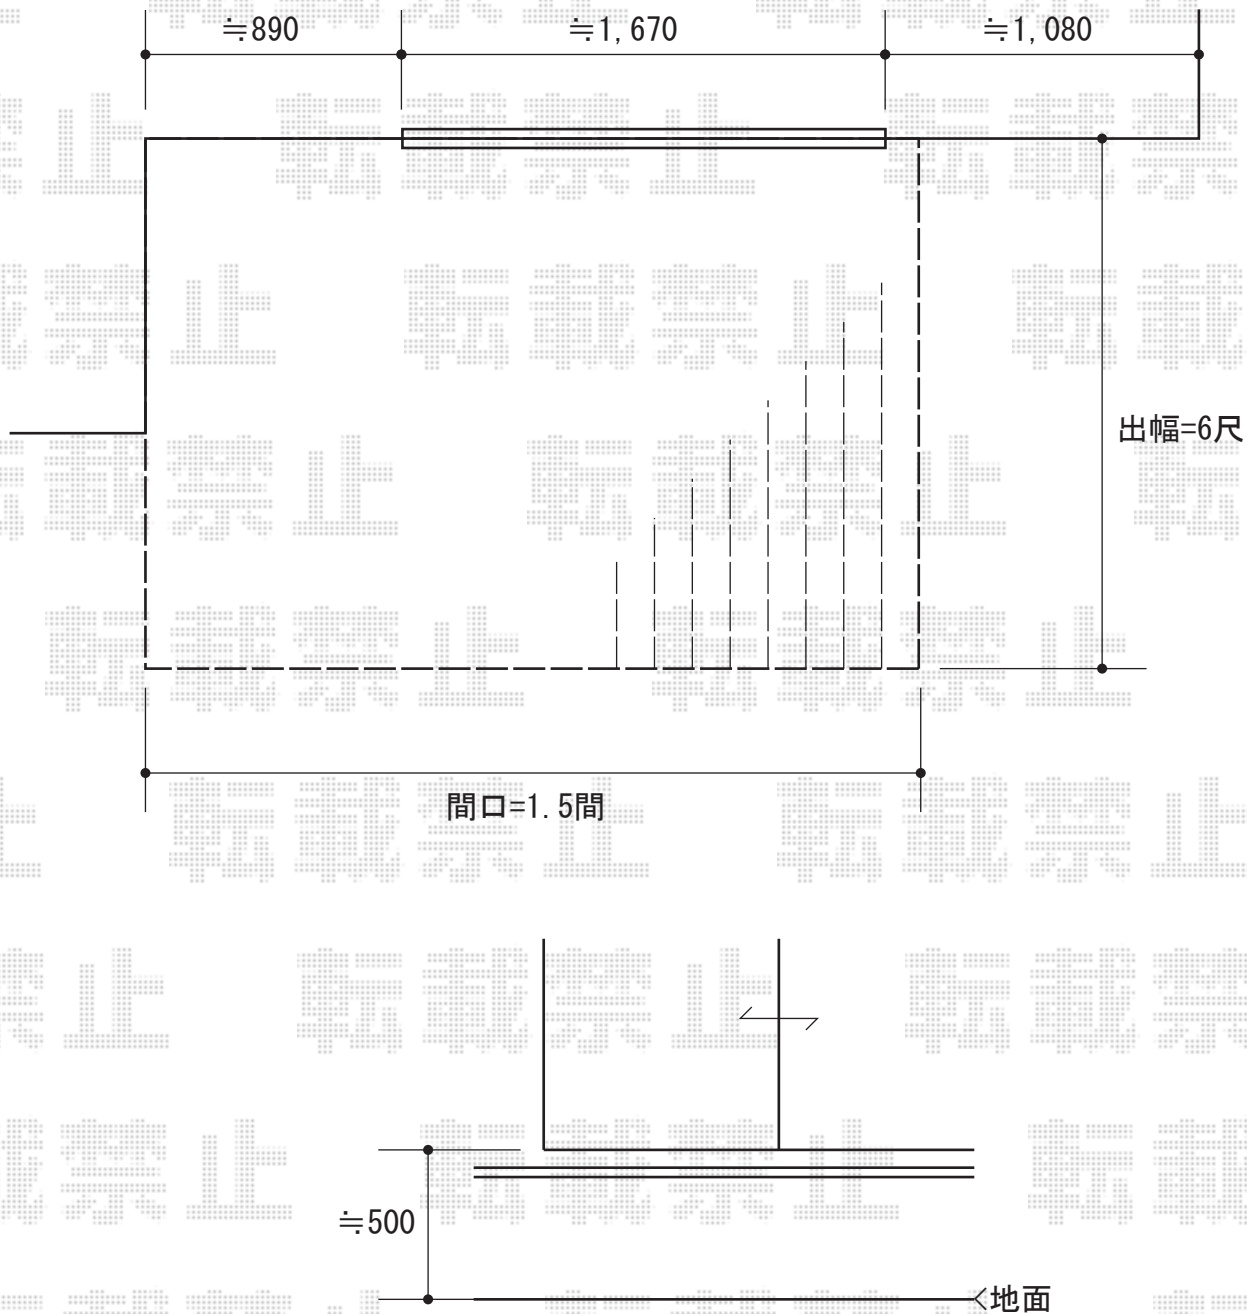

ウッドデッキ 施工概略図

YKK AP リウッドデッキ 200
 間口= 1.5間 (2,651mm)
 出幅= 6尺 (1,820mm)
 色： ホワイトブラウン
 床板： 縦貼り
 幕板： 標準幕板
 束柱： Tタイプ(400~550mm) (色： プラチナステン)

2014-11-253609

担当者

邑智