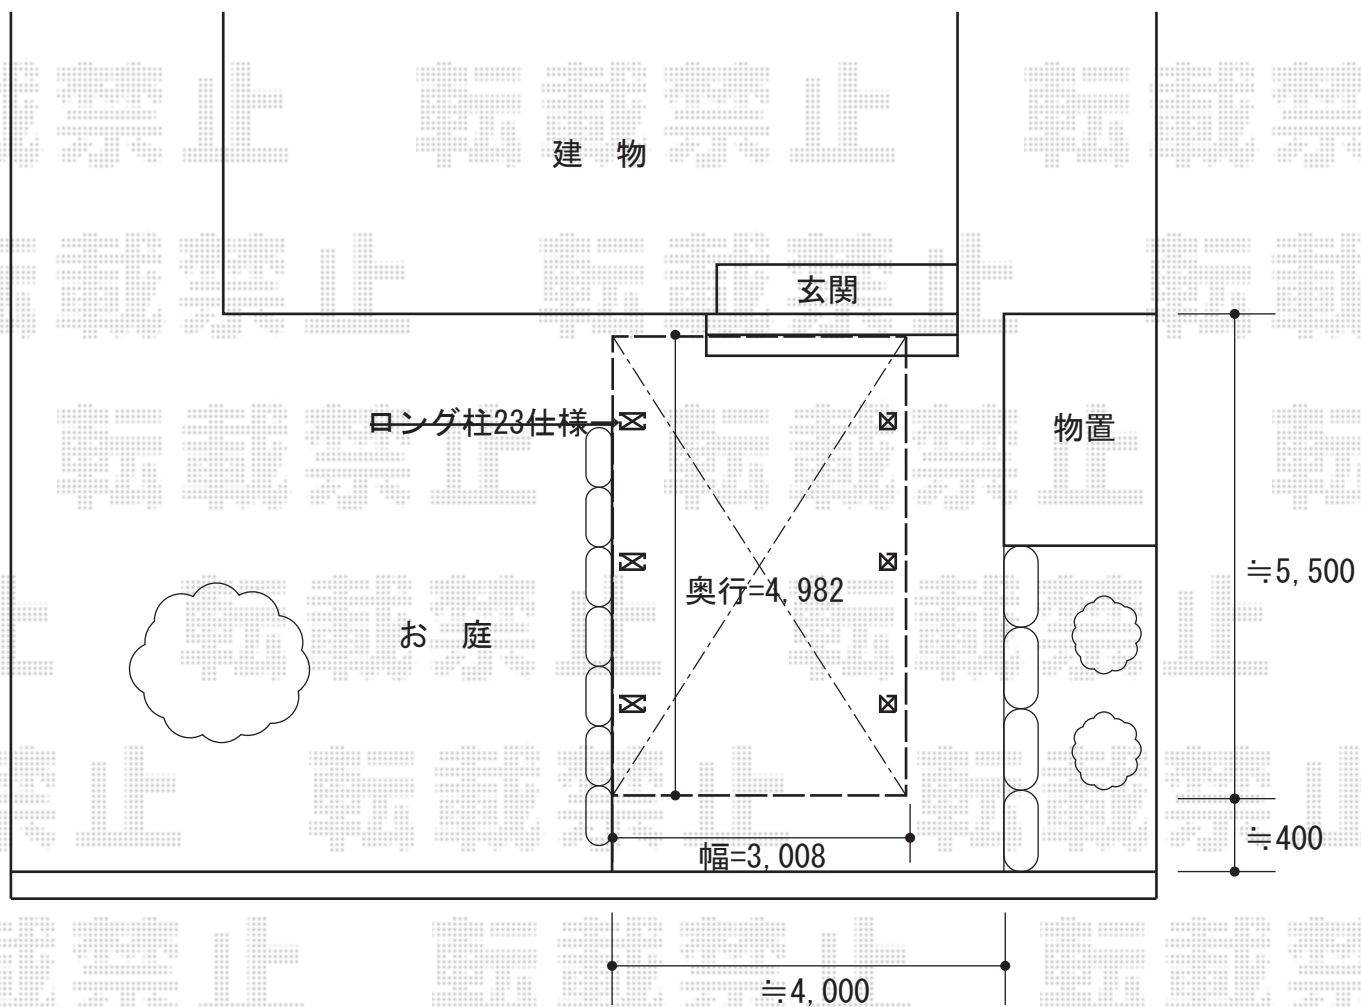

カーポート工事 施工概略図

トステム レグナスポートシグマIII 3000 積雪~100cm対応
幅= 3,008mm
奥行= 4,982mm
色： シャイングレー
屋根材： ガリレポリカ（クリアマット・すりガラス調）
柱仕様： ロング柱23仕様（有効高 約2,300mm）

2014-11-253611

担当者

塚田