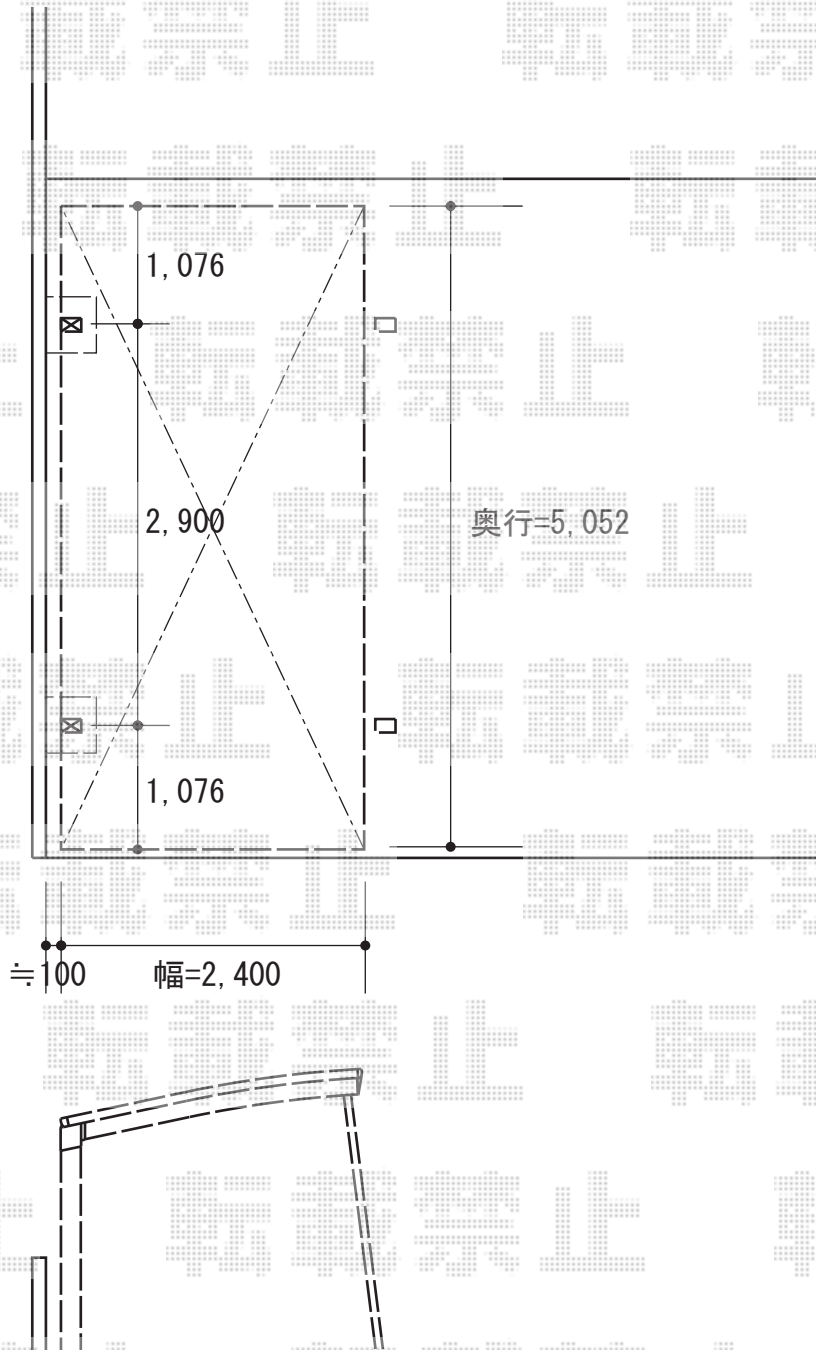

カーポート工事 施工概略図

YKK AP レイナポートグラン 積雪~20cm対応  
幅= 2,400mm  
奥行= 5,052mm  
色：ブラウン  
屋根材： ポリカーボネート（スモークブラウン）  
柱仕様： 標準柱仕様（有効高 約2,000mm）

YKK AP レイナポートグラン 着脱式サポート 標準・ハイルーフ兼用 2本入り×1セット  
色： ブラウン

2014-11-253635

担当者