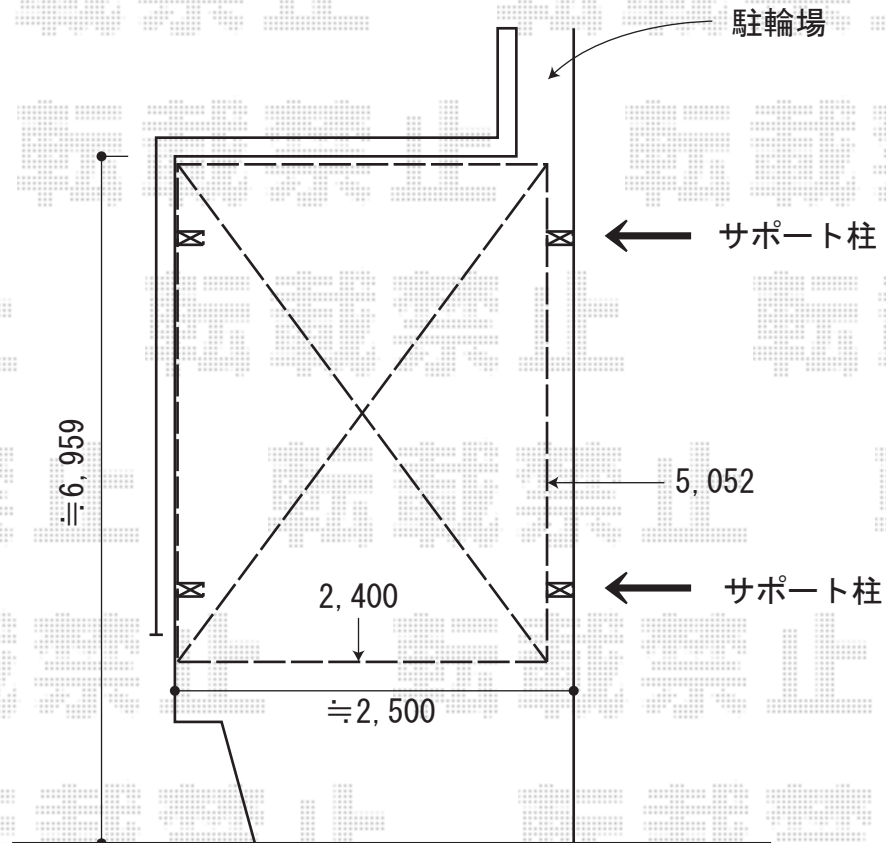

カーポート 施工概略図

YKK AP レイナポートグラン 積雪~20cm対応
 幅= 2,400mm
 奥行= 5,052mm
 色：プラチナステン
 屋根材：熱線遮断ポリカーボネート(クリアマット)
 柱仕様：標準柱仕様(有効高 約2,000mm)

YKK AP レイナポートグラン 着脱式サポート
 標準・ハイルーフ兼用 2本入り×1セット
 色：プラチナステン

2014-11-253636	担当者	酒井
----------------	-----	----