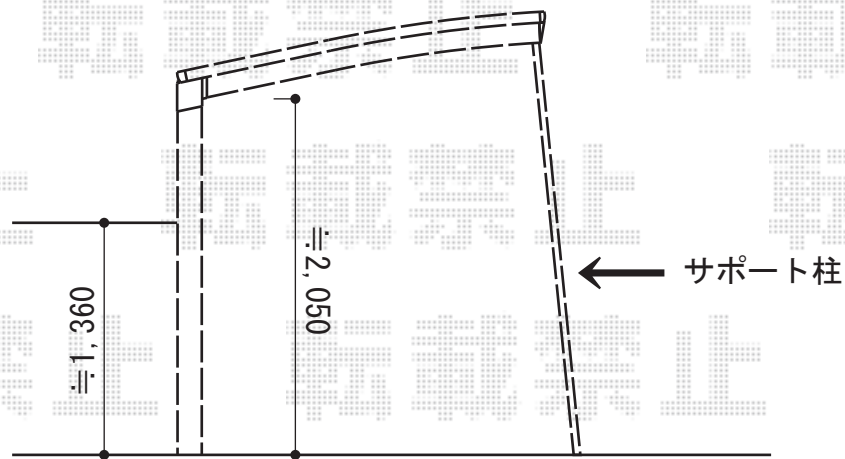

カーポート 施工概略図

YKK AP レイナポートグラン 積雪~20cm対応
 幅= 2,400mm
 奥行= 5,052mm
 色：プラチナステン
 屋根材：熱線遮断ポリカーボネート(クリアマット)
 柱仕様：標準柱仕様(有効高 約2,000mm)

YKK AP レイナポートグラン 着脱式サポート
 標準・ハイルーフ兼用 2本入り×1セット
 色：プラチナステン

2014-11-253636	担当者	酒井
----------------	-----	----