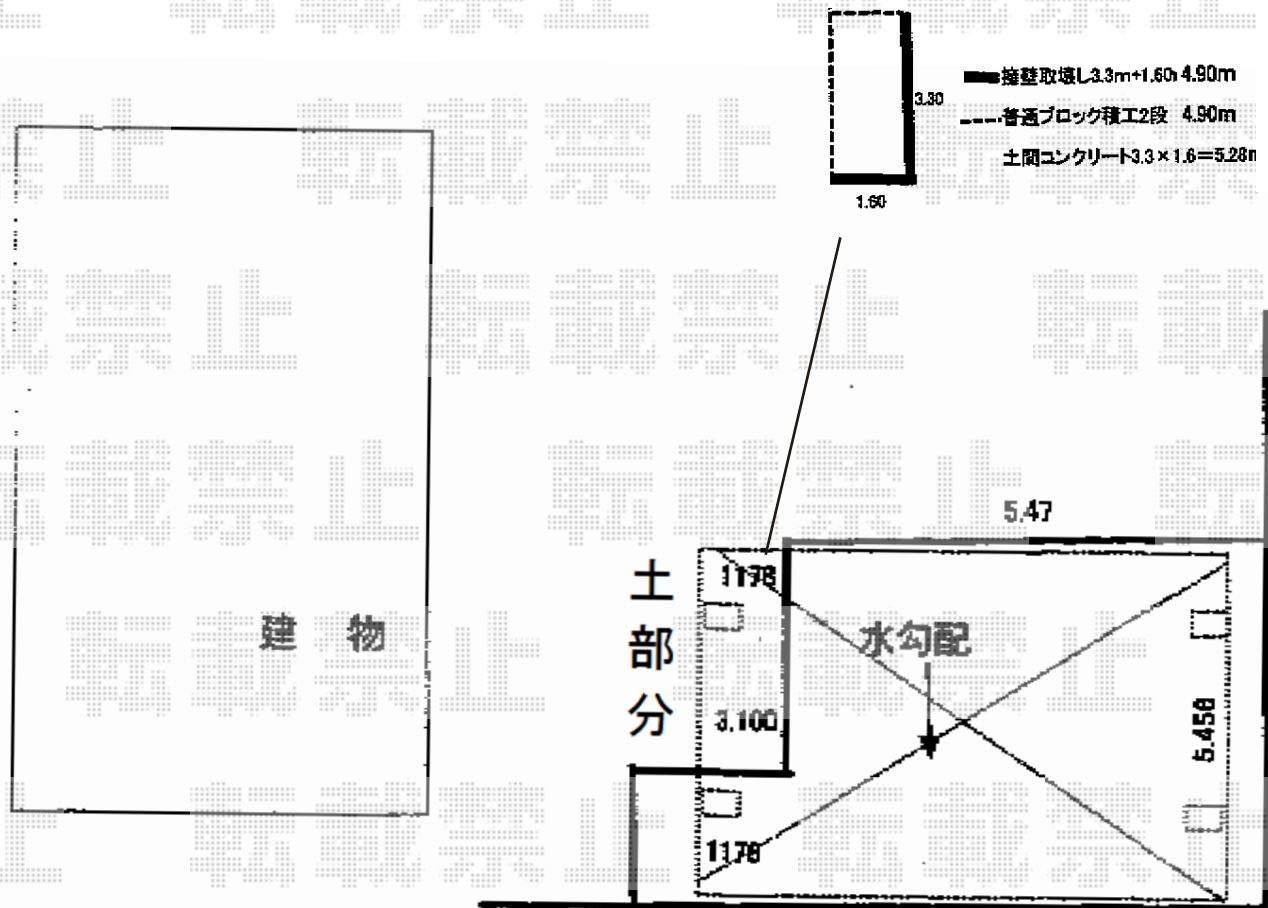

カーポート工事 施工概略図

YKK AP レオンポートneo 2台用 角柱4本仕様 標準鼻隠し 積雪~50cm対応
 幅=5,511mm
 奥行=5,456mm
 色：【未定】プラチナステン
 屋根材：スチール折板（ペフ無/t=0.6/シルバー）※価格別途
 柱仕様：標準柱仕様（有効高 約2,350mm）
 横材：無

横断面図

2014-11-253637

担当者

塚田