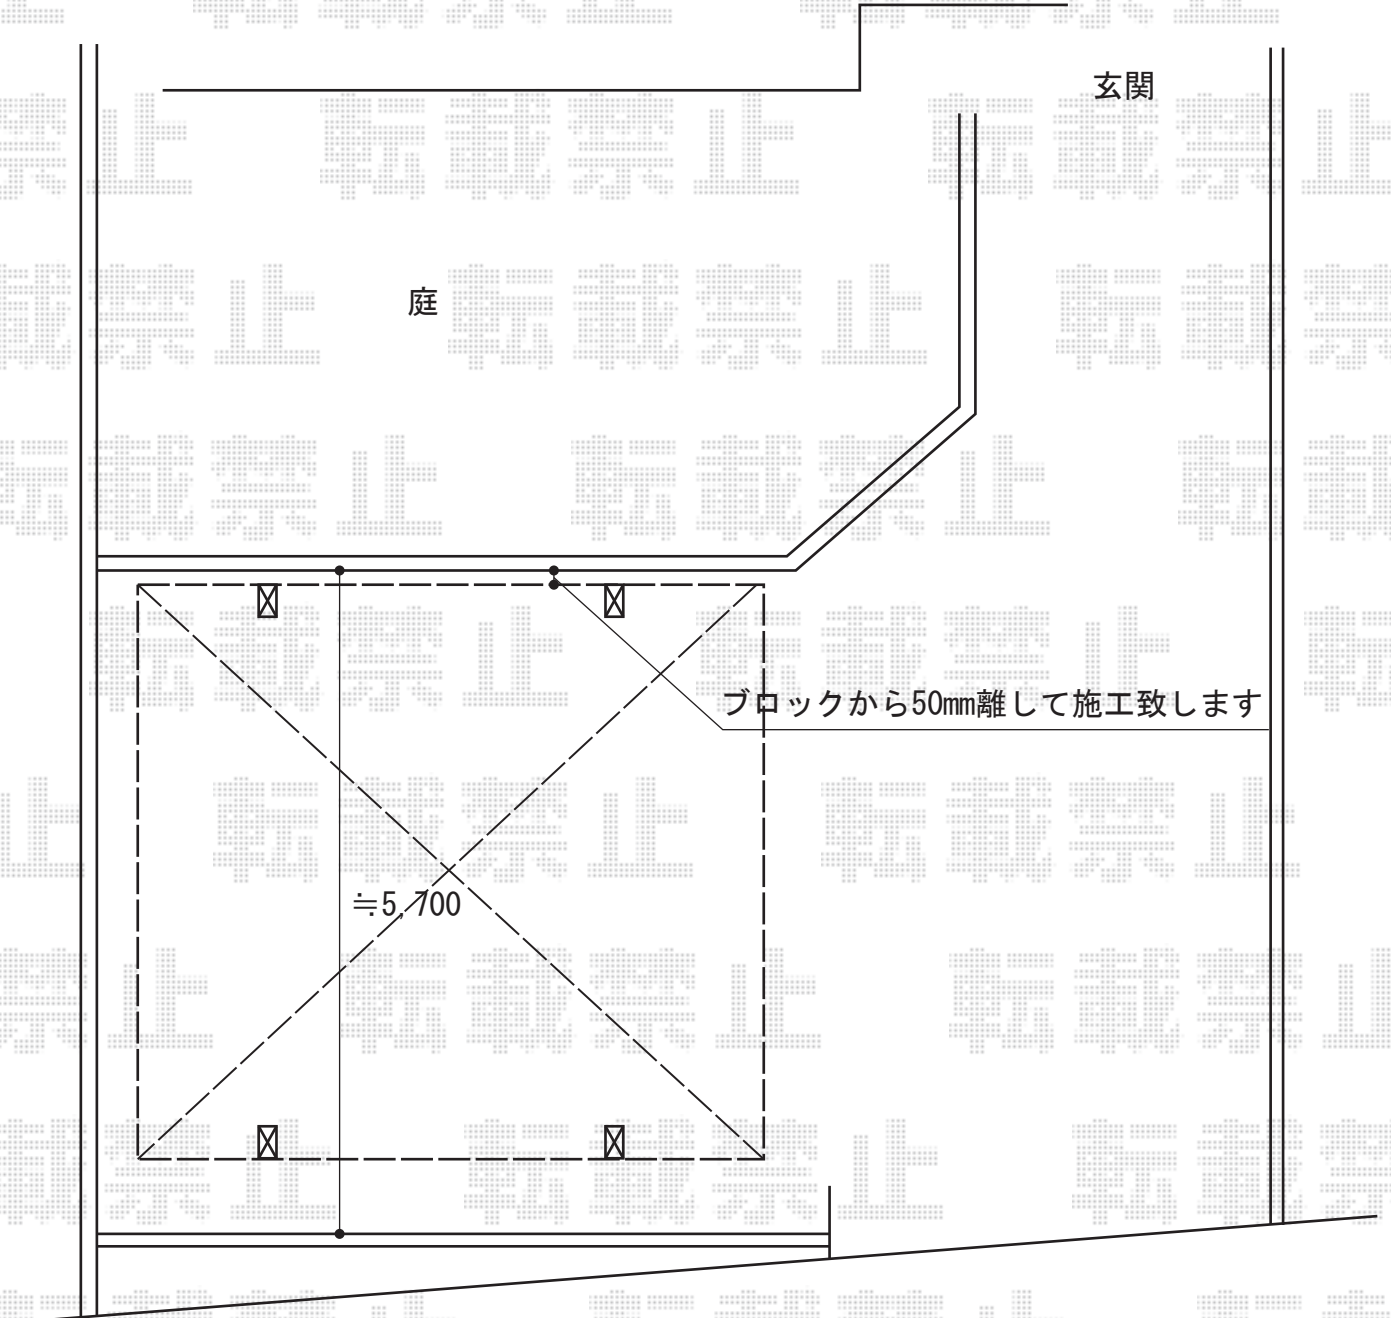

カーポート工事 施工概略図

トステム カーブポートシグマIII ワイド 積雪~20cm対応
幅= 5,443mm
奥行= 4,980mm
色： シャイングレー
屋根材： 熱線吸収ポリカーボネート（ライトブルーマット調）
柱仕様： ロング柱23仕様（有効高 約2,300mm）

トステム カーブポートシグマIII 収納式物干し 標準タイプ 2本入り×1セット
色： シャイングレー

2014-11-253641