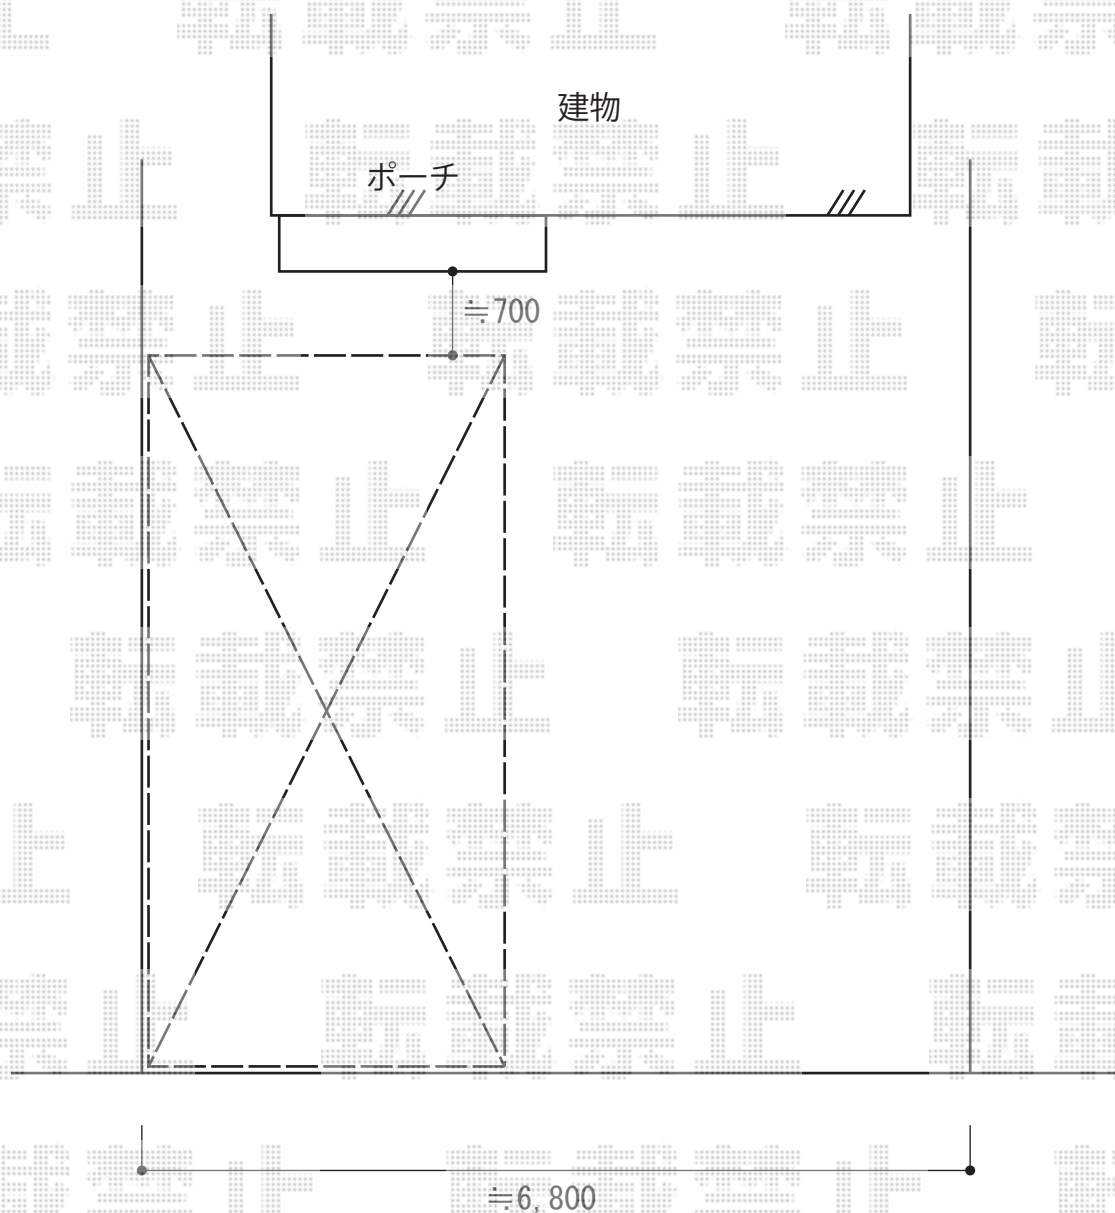

カーポート 施工概略図

TOEX アーキフィット 積雪～20cm対応
幅= 2,998mm
奥行= 5,726mm
色： シャイングレー
屋根材： ポリカーボネート（クリアマット・すりガラス調）
柱仕様： ロング柱仕様（有効高 約2,500mm）

TOEX アーキフィット 屋根材ホルダー 57型用 1セット（2列分）
色： シャイングレー

TOEX アーキフィット 着脱式サポートT ロング柱用 2本入り×1セット
色： シャイングレー