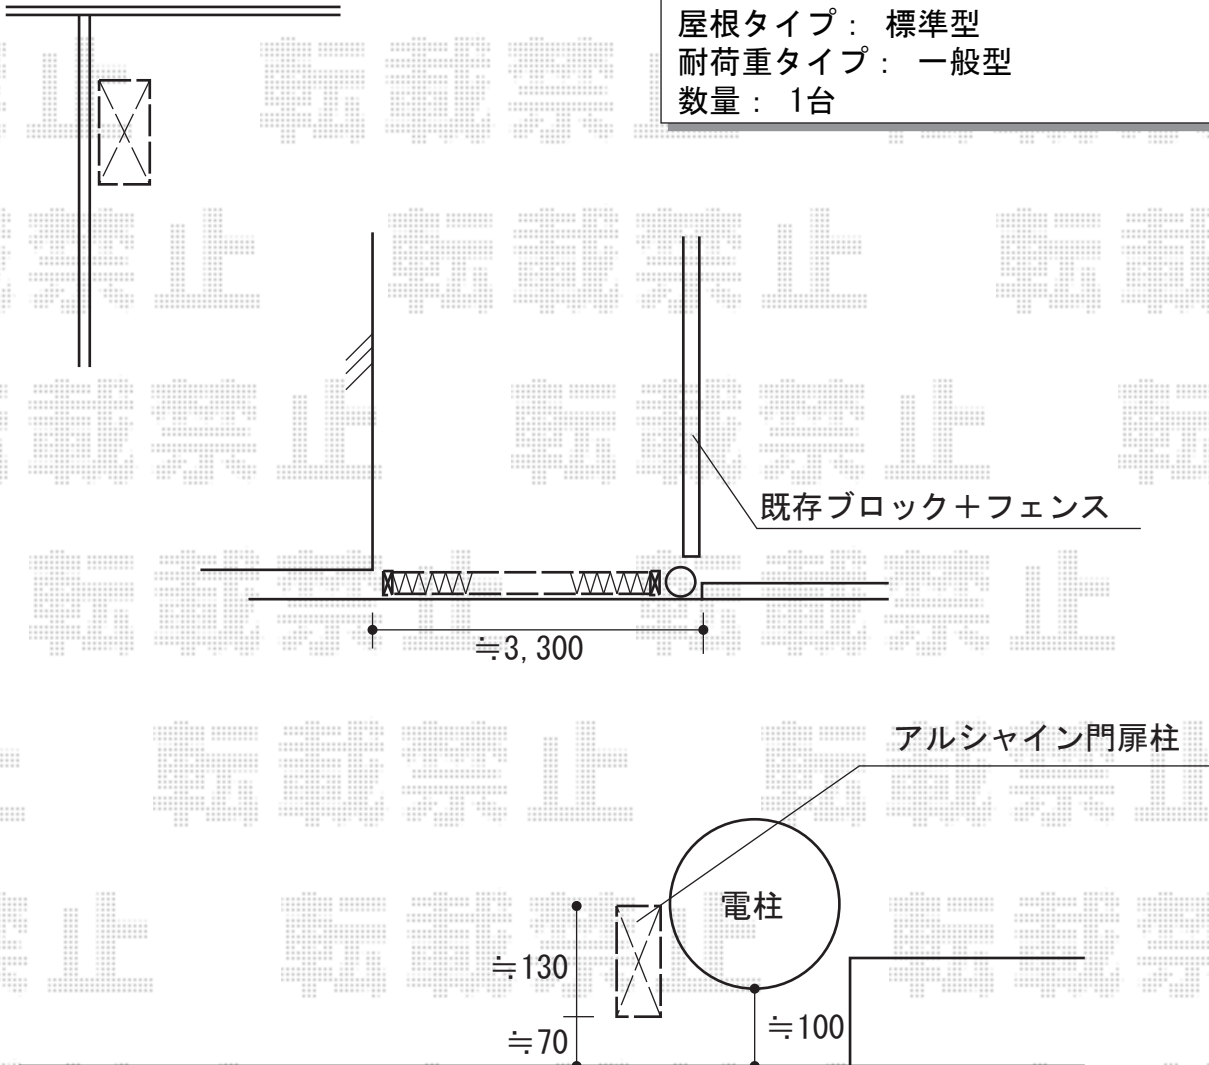

カーゲート・物置工事
施工概略図

TOEX アルシャインHG ノンキャスト 片開き 300S
開口幅= 180度回転収納時：2,857mm/直線収納時：2,300mm
全幅= 3,083mm
たたみ幅= 694mm
高さ= 1,200mm
色： シャイングレー
落棒数： 2本

ヨド物置 エルモ 一般型 2220×1520×2120
間口= 2,220mm
奥行= 1,520mm
高さ= 2,120mm
色： SM(スミ)
屋根タイプ： 標準型
耐荷重タイプ： 一般型
数量： 1台