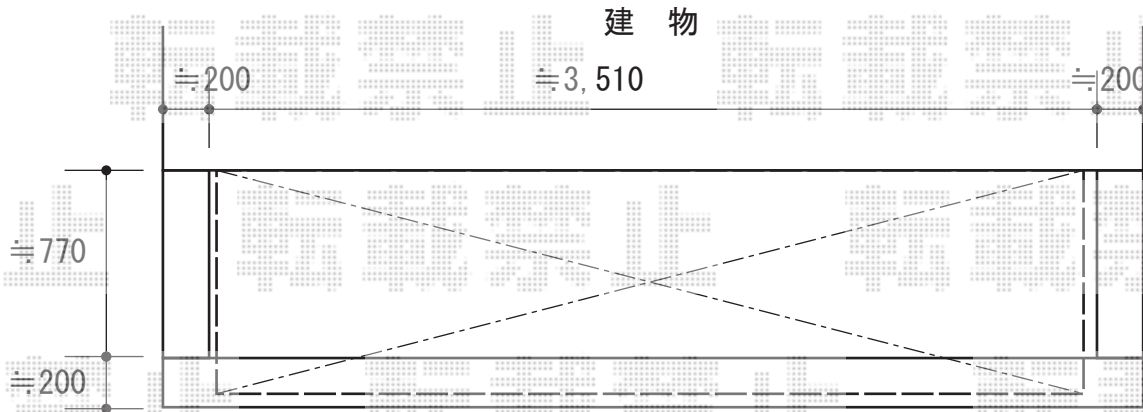

エクステリア 施工概略図

トステム ライザーテラスII R型 ルーフタイプ 単体 積雪~20cm対応
 間口= 関東間2.0間 (方杖芯々3,660mm 屋根幅3,660mm)
 出幅= 3尺 (885mm)
 色: シャイングレー
 屋根材: ポリカーボネート (ブラウン)
 柱仕様: 柱無しタイプ
 施工方法: 下止め仕様

TOEX プレスタフェンス 8S型 採光ルーバー フリーポールタイプ
 本体1枚 (W×H) = (1,979.5×1,200mm) ×2枚
 柱仕様: T-12×3本
 部品セット: ×3セット
 端部部材: T-12×1セット
 端部キャップ: ×1セット
 色: 柱・本体: シャイングレー/ブレード: クリアグリーン