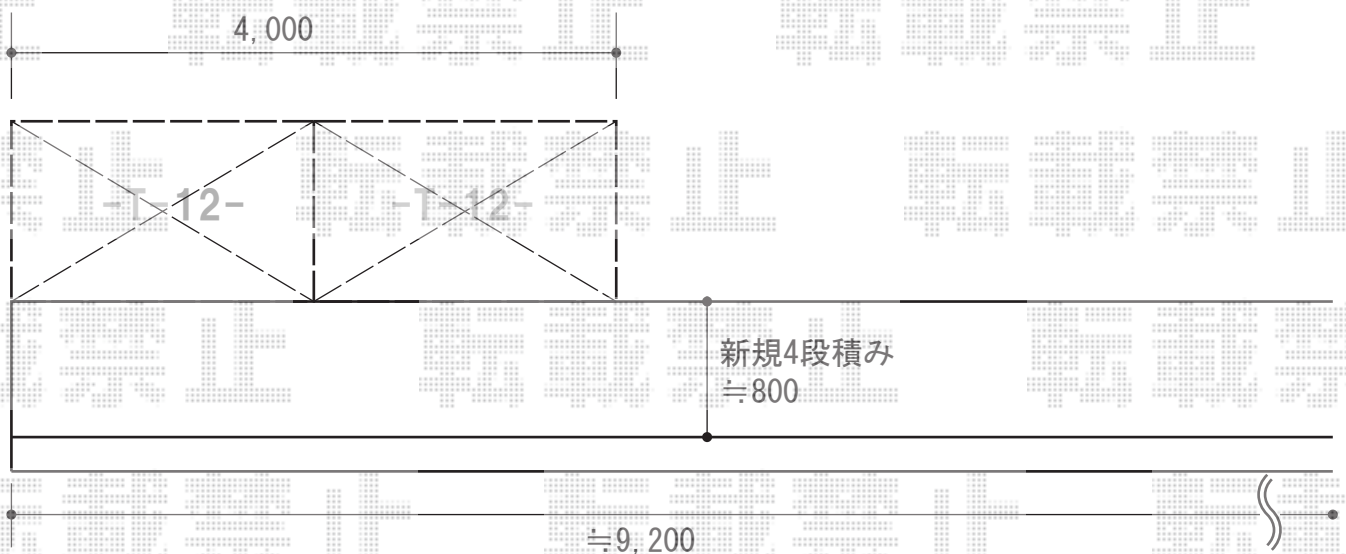

エクステリア 施工概略図

トステム ライザーテラスII R型 ルーフタイプ 単体 積雪~20cm対応
 間口= 関東間2.0間 (方杖芯々3,660mm 屋根幅3,660mm)
 出幅= 3尺 (885mm)
 色: シャイングレー
 屋根材: ポリカーボネート (ブラウン)
 柱仕様: 柱無しタイプ
 施工方法: 下止め仕様

TOEX プレスタフェンス 8S型 採光ルーバー フリーポールタイプ
 本体1枚 (W×H) = (1,979.5×1,200mm) ×2枚
 柱仕様: T-12×3本
 部品セット: ×3セット
 端部部材: T-12×1セット
 端部キャップ: ×1セット
 色: 柱・本体: シャイングレー/ブレード: クリアグリーン