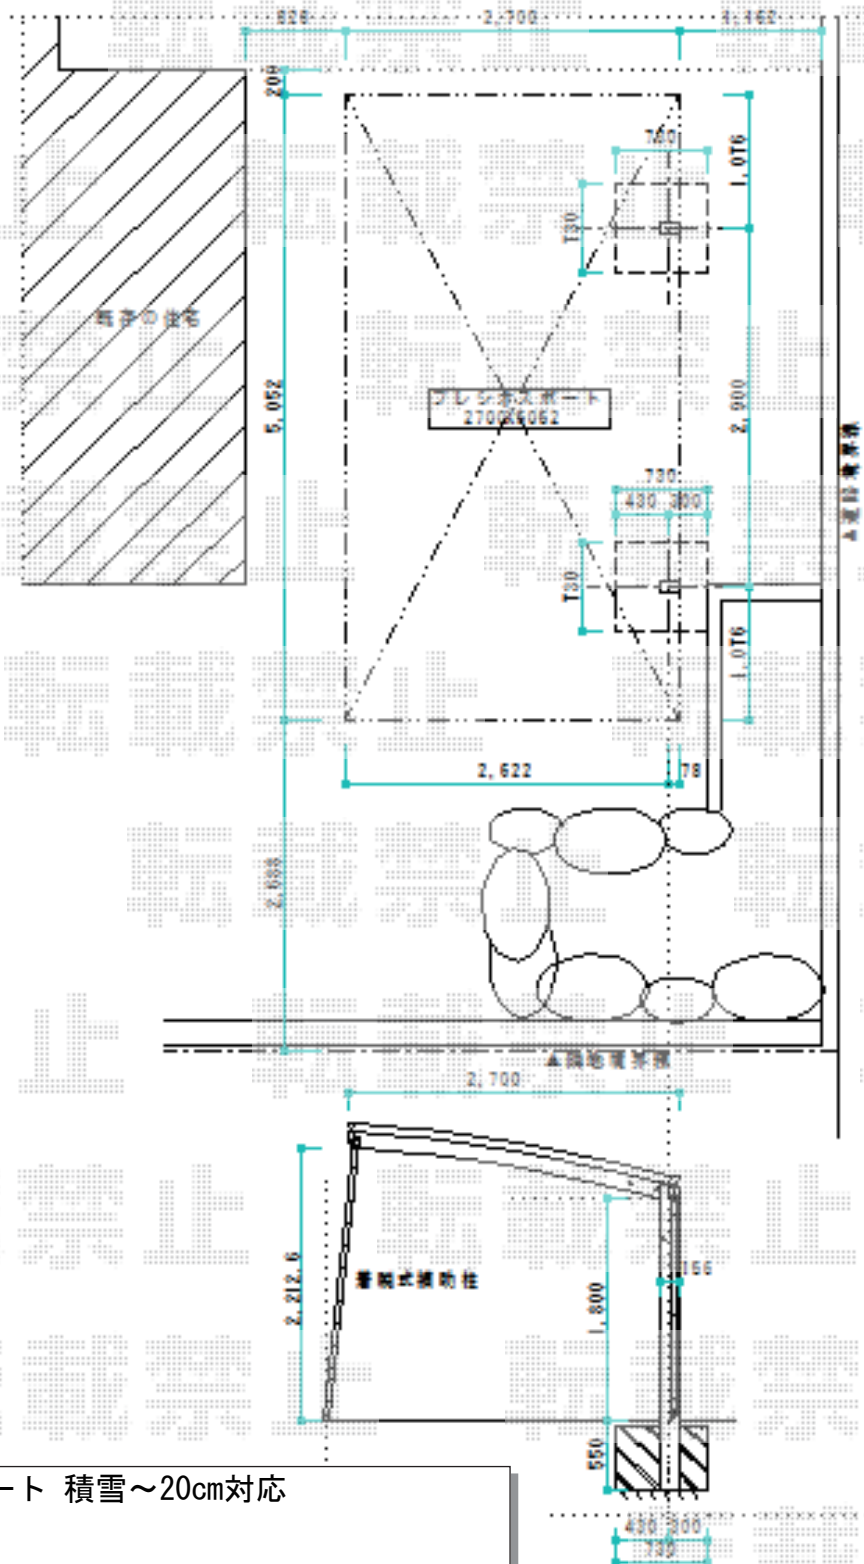

カーポート工事 施工概略図

Value Select プレシオスポート 積雪~20cm対応  
 幅= 2,700mm  
 奥行= 5,052mm  
 色： チャコールブラック  
 屋根材： 熱線遮断ポリカーボネート（スカイブルーマット調）  
 柱仕様： 標準柱仕様（有効高 約1,800mm）

Value Select 【商品のみ】プレシオスポート 着脱式補助柱 2本入り×1セット  
 色： チャコールブラック