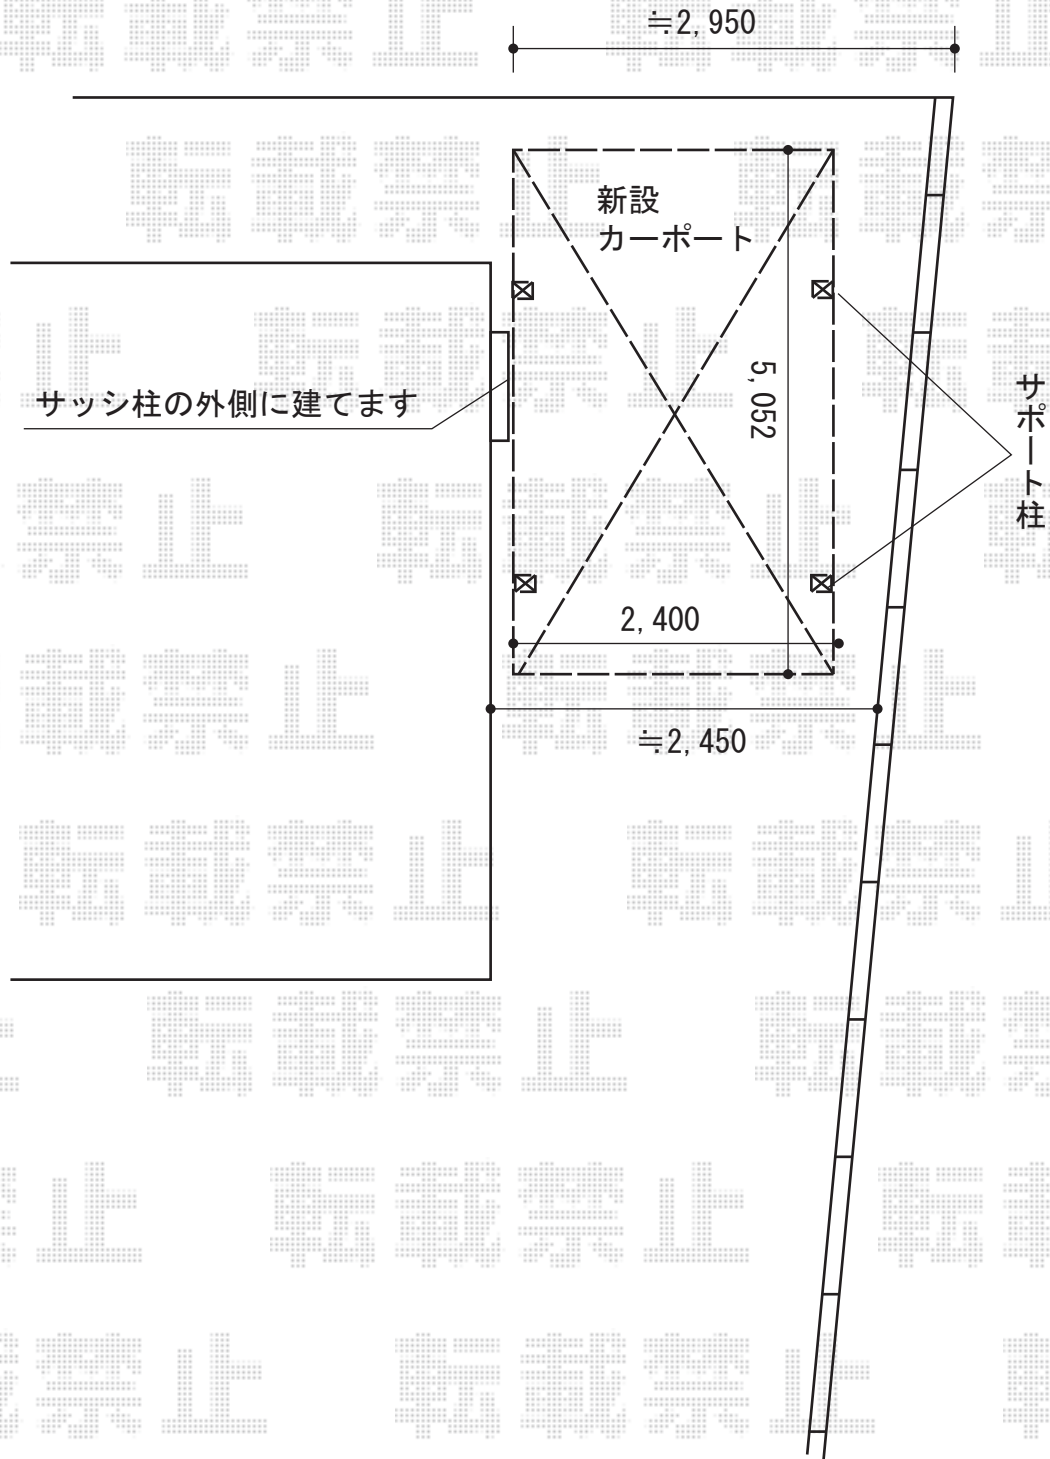

カーポート 施工概略図

YKK AP レイナポートグラン 積雪~20cm対応  
幅= 2,400mm  
奥行= 5,052mm  
色: プラチナステン  
屋根材: ポリカーボネート (スモークブラウン)  
柱仕様: ハイルフ柱仕様 (有効高 約2,350mm)

YKK AP レイナポートグラン 着脱式サポート 標準・ハイルフ兼用 2本入り×1  
色: プラチナステン

2014-11-253914