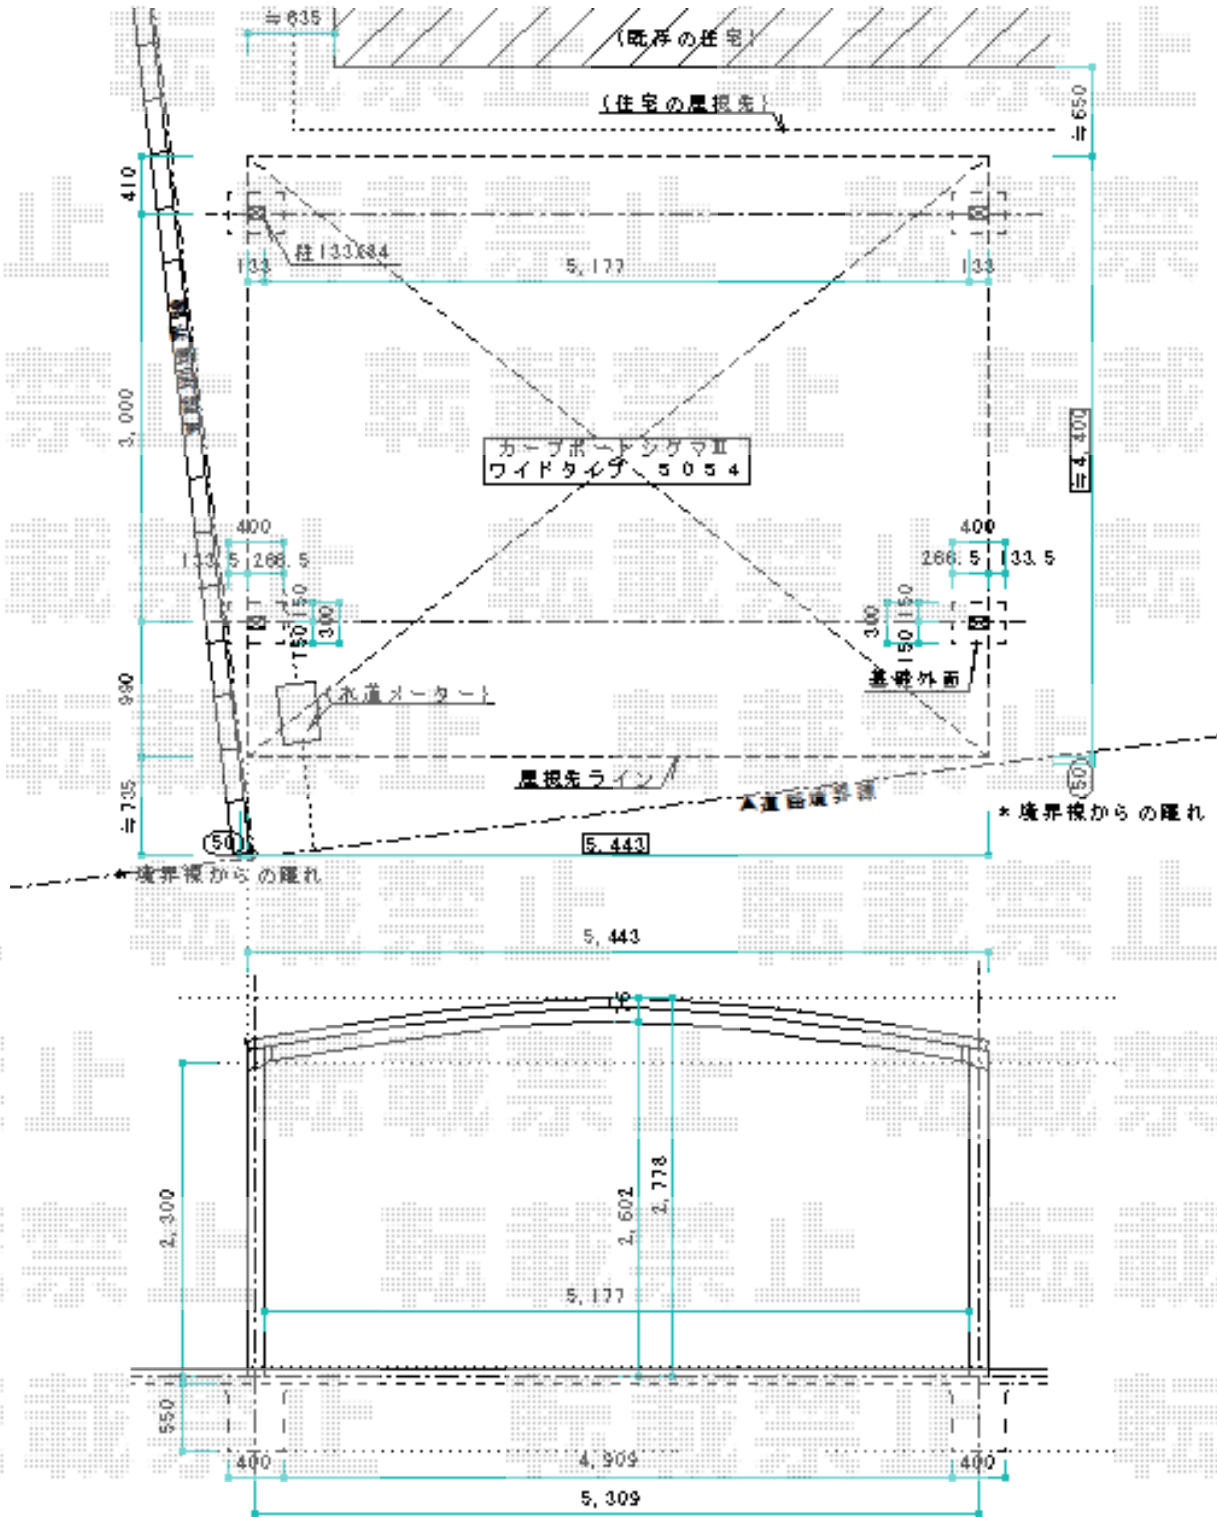

カーポート 施工概略図

トステム カーポートシグマIII ワイド 積雪～20cm対応
 幅= 5,443mm
 奥行= 4,980mm
 色： オータムブラウン
 屋根材： ポリカーボネート（ブラウン）
 柱仕様： ロング柱23仕様（有効高 約2,300mm）

2014-11-253919

担当者

邑智