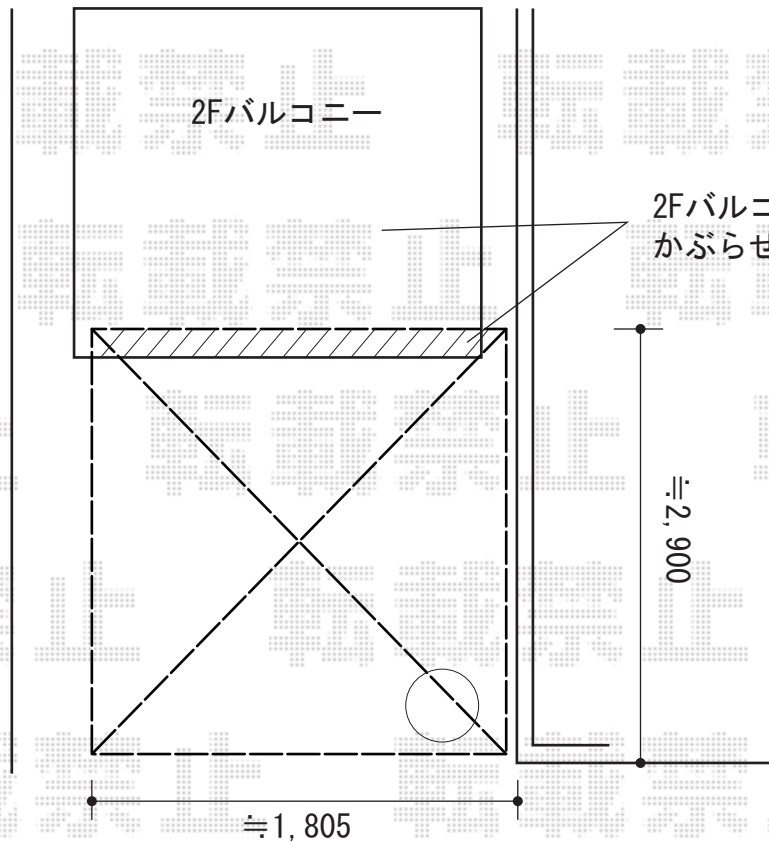

サイクルポート工事 施工概略図

TOEX アーキフィット ミニ 積雪~20cm対応
幅= 1,803mm
奥行= 2,902mm
色 : シャイングレー
屋根材 : ポリカーボネート (クリアマット・すりガラス調)
柱仕様 : ロング柱25 (有効高 約2,412mm)

TOEX アーキフィット ミニ 輪止め 29型用 1セット

2014-11-253940

担当者

酒井