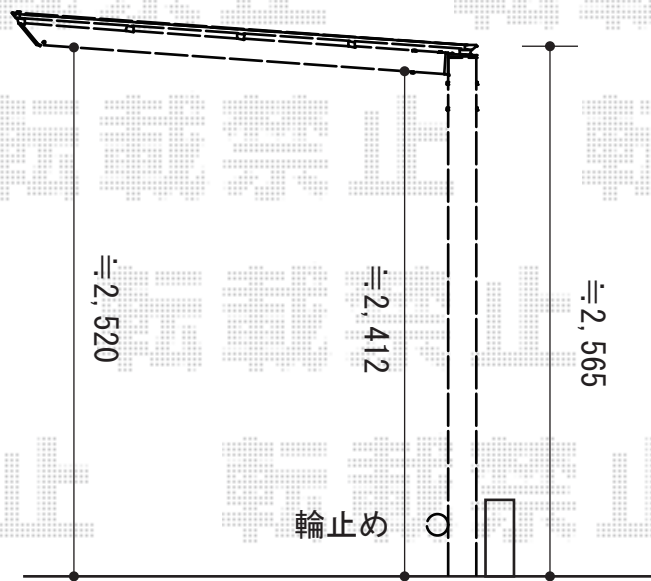

サイクルポート工事 施工概略図

TOEX アーキフィット ミニ 積雪~20cm対応
幅= 1,803mm
奥行= 2,902mm
色 : シャイングレー
屋根材 : ポリカーボネート (クリアマット・すりガラス調)
柱仕様 : ロング柱25 (有効高 約2,412mm)

TOEX アーキフィット ミニ 輪止め 29型用 1セット

2014-11-253940

担当者

酒井