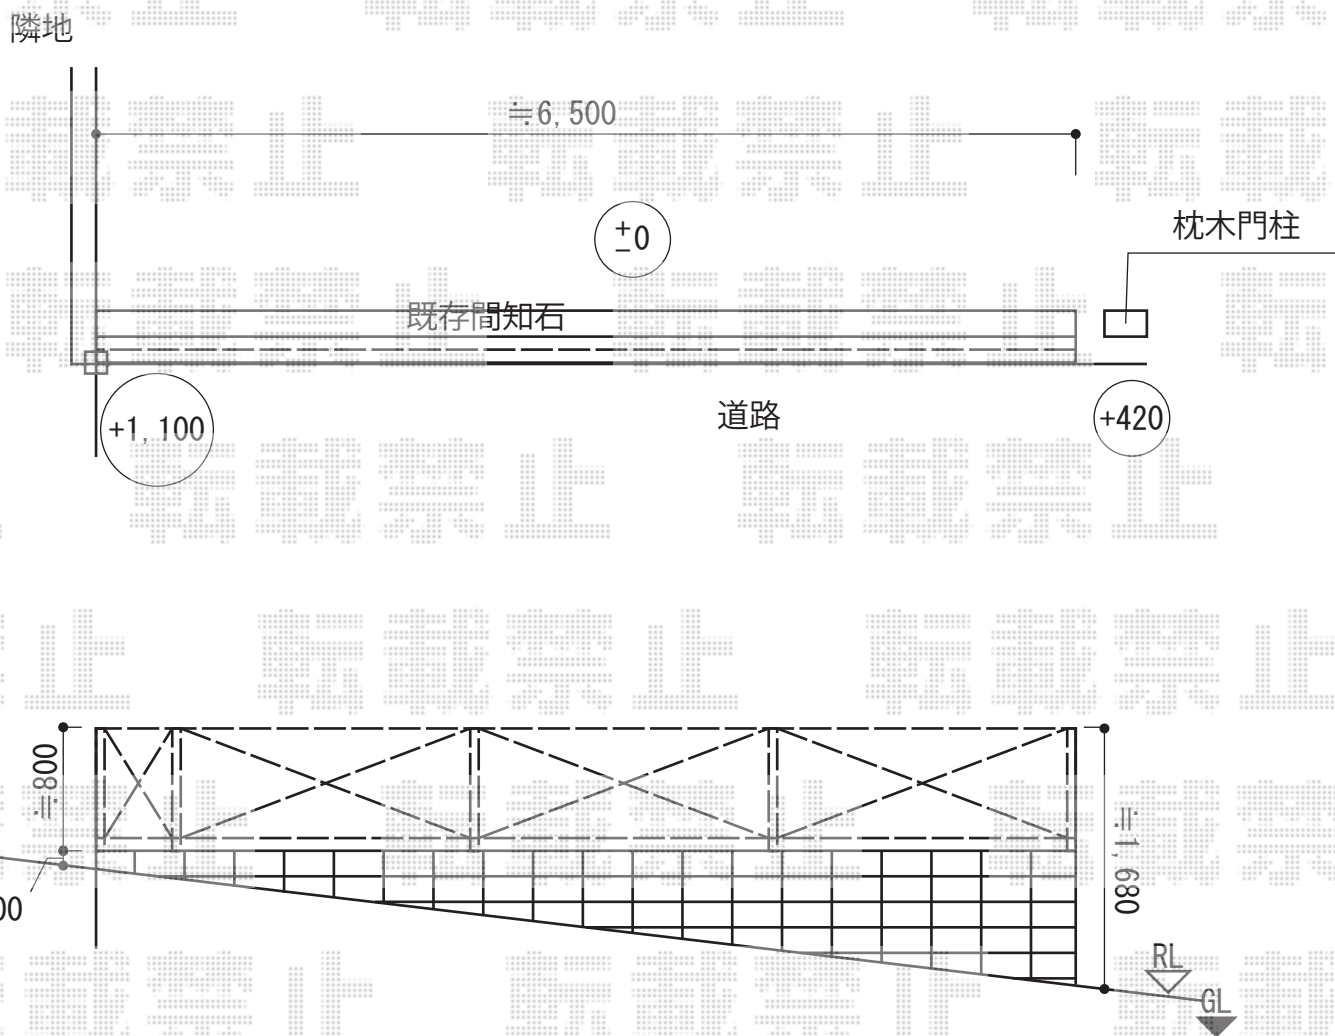

フェンス 施工概略図

TOEX ジオーナフェンス YS型 マテリアルカラー フリーポールタイプ
 本体1枚 (W×H) = (1,979.5×800mm) ×4枚
 柱仕様 : T-8×5本
 継手部品 : 3セット
 端部部材 : T-8×1本
 端部キャップ : 1セット
 色 : 上下棧・柱/ナチュラルシルバーF パネル部/クリエモカ

2014-11-254115

担当者

栢田