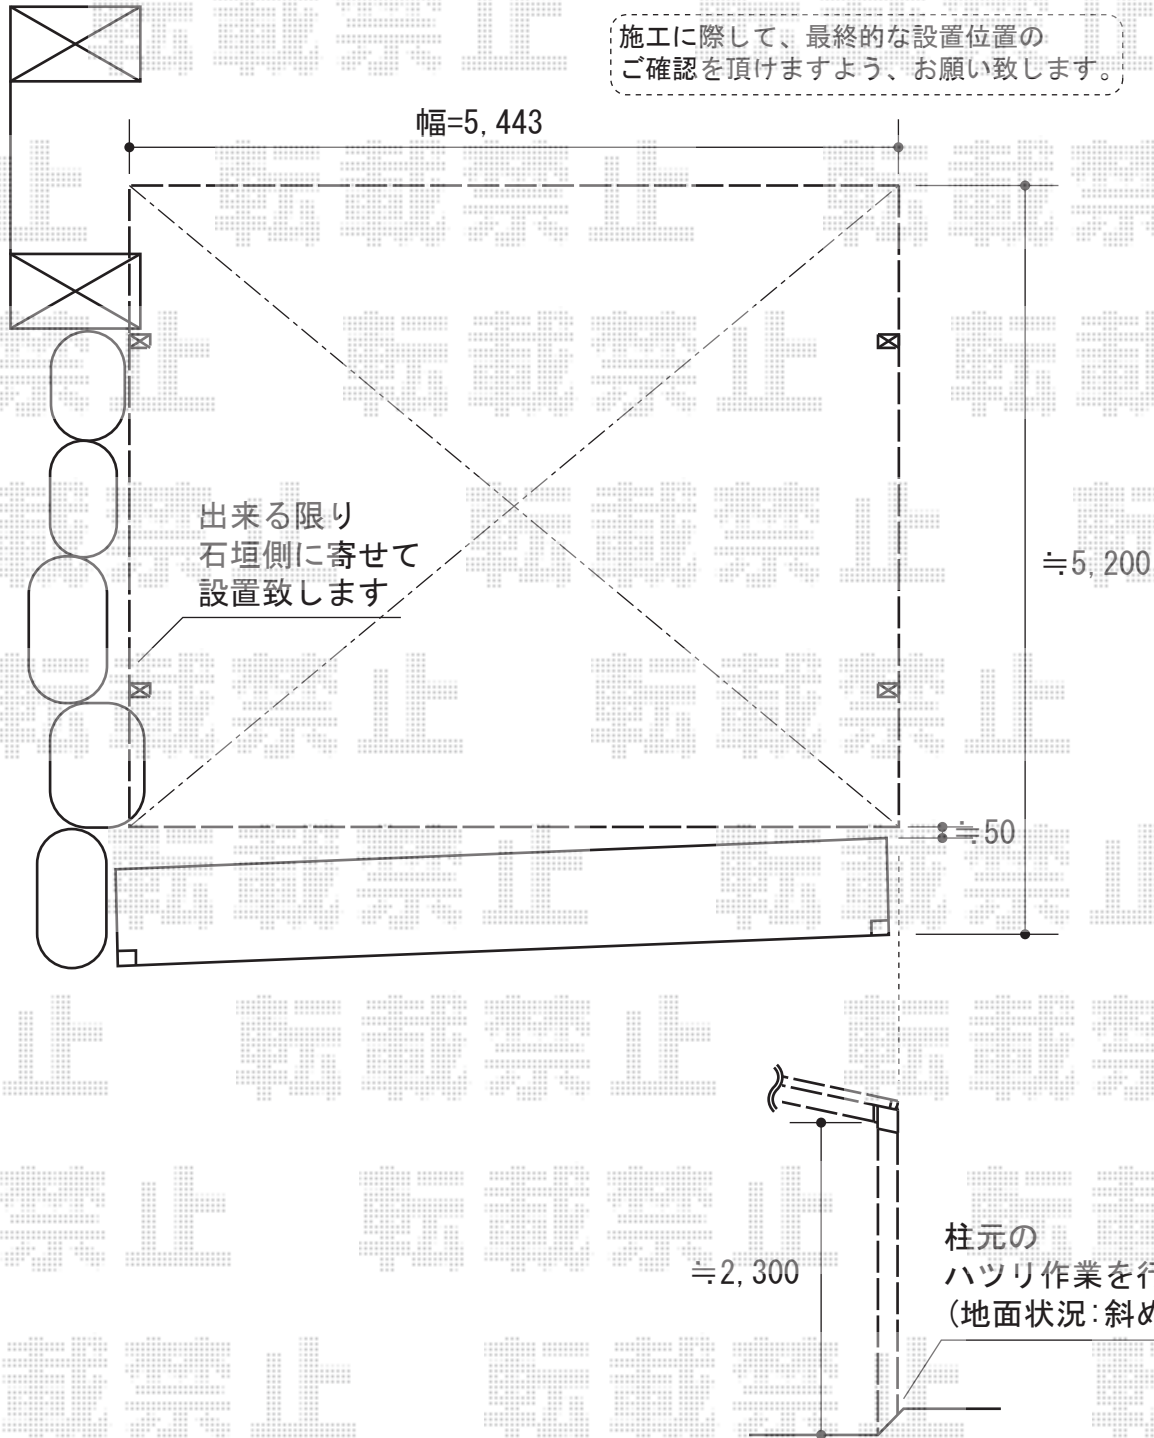

カーポート 施工概略図

トステム カーブポートシグマIII ワイド 積雪~20cm対応
幅= 5,443mm
奥行= 4,980mm
色： シャイングレー
屋根材： 熱線吸収アクアポリカーボネート（ライトブルー）
柱仕様： ロング柱23仕様（有効高 約2,300mm）

2014-11-254198

担当者

松保