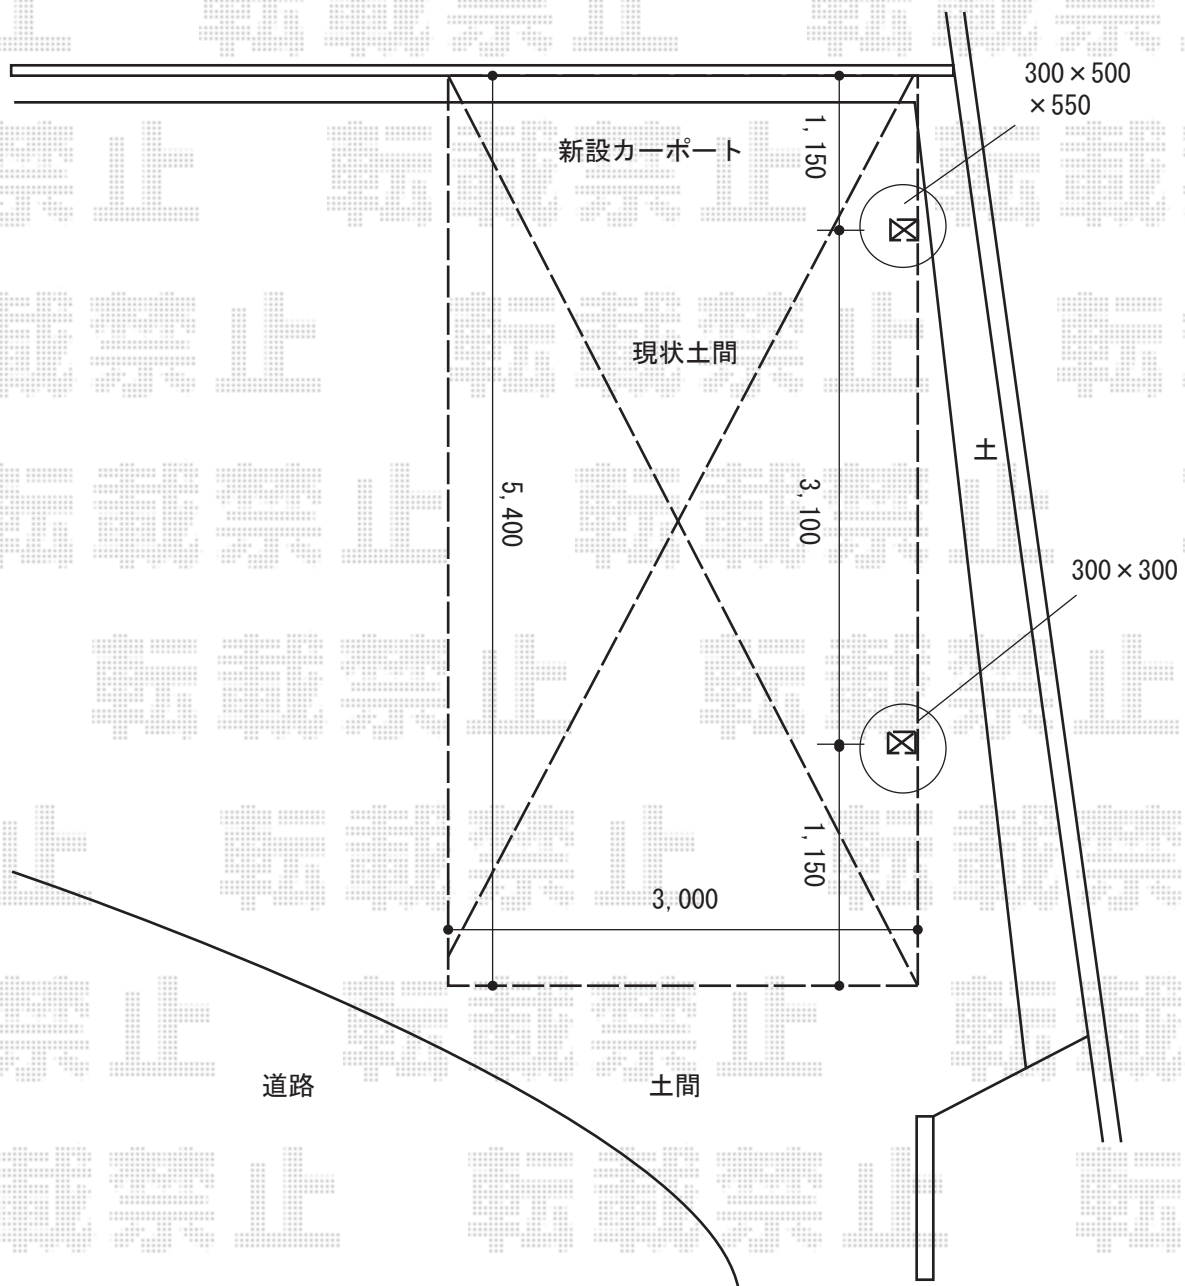

カーポート工事 施工概略図

YKK AP レイナポートグラン 積雪～20cm対応  
 幅= 3,000mm  
 奥行= 5,052mm  
 色： プラチナステン  
 屋根材： 熱線遮断ポリカーボネート(クリアマット)  
 柱仕様： 標準柱仕様 (有効高 約2,000mm)

YKK AP レイナポートグラン 着脱式サポート 標準・ハイルーフ兼用 2本入り×1セット  
 色： プラチナステン

YKK AP レイナポートグラン 屋根ふき材補強部品 (2セット)  
 色： カームブラック\*1色のみ

★納まりはイメージとなります

2014-11-254210

担当者

邑智