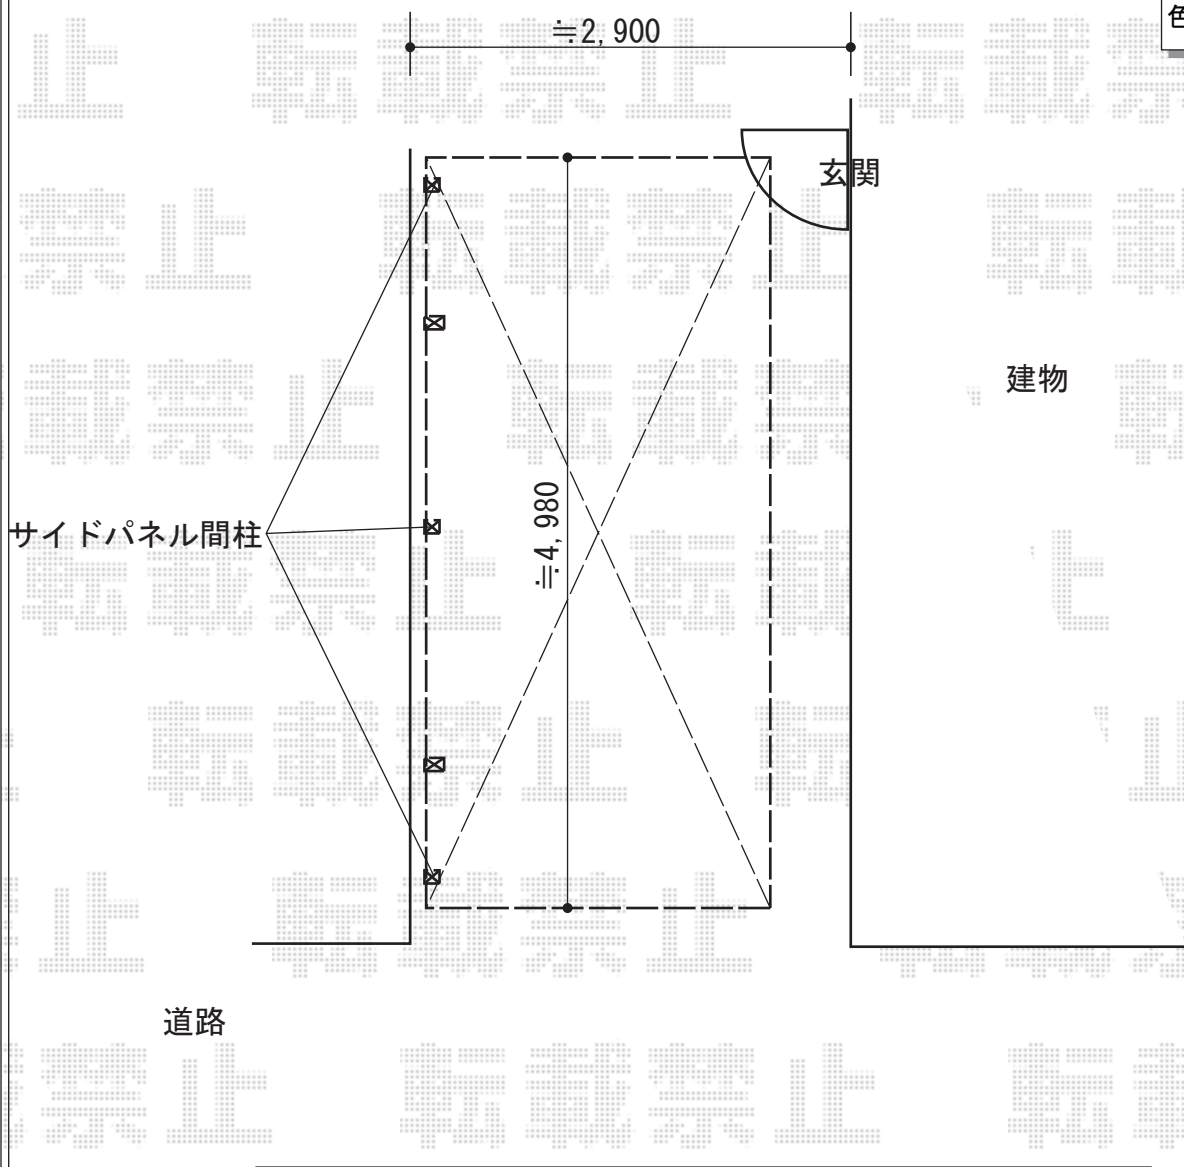

# カーポート 施工概略図

トステム カーブポートシグマIII 積雪~20cm対応  
幅=2,401mm  
奥行=4,980mm  
色：シャイングレー  
屋根材：ガリレポリカ（クリアマット/すりガラス調）  
柱仕様：ロング柱23仕様（有効高 約2,300mm）

トステム サイドパネル  
奥行サイズ：50タイプ用  
高さ：H800×1段/ロング柱23用  
色：シャイングレー  
パネル材：ガリレポリカ（クリアマット・すりガラス調）  
間柱：3本

トステム 収納式物干し  
仕様：標準 2本入り  
色：シャイングレー

2014-11-254225

担当者

谷