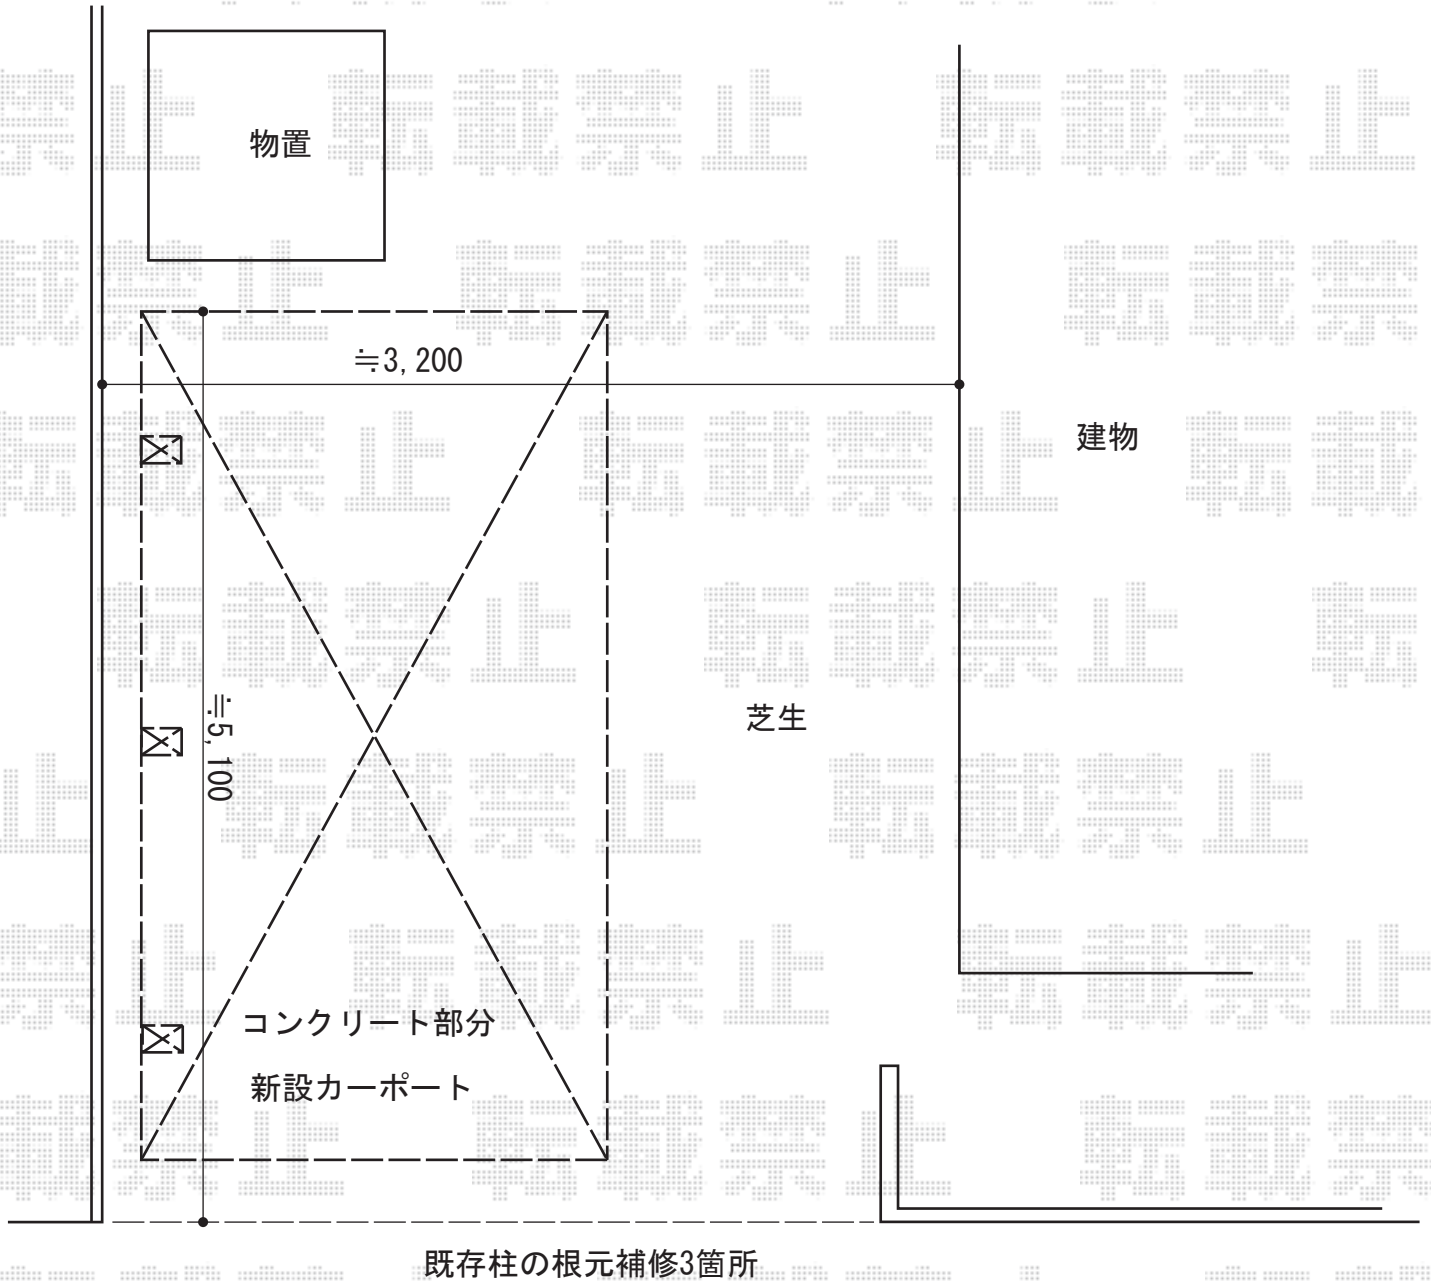

カーポート 施工概略図

YKK AP レイナキャップポートグラン50 積雪~50cm対応
幅= 2,702mm
奥行= 5,052mm
色： プラチナステン
屋根材： ポリカーボネート（トーマイマット）
柱仕様： 標準柱仕様（有効高 約2,000mm）

2014-11-254237

担当者

酒井