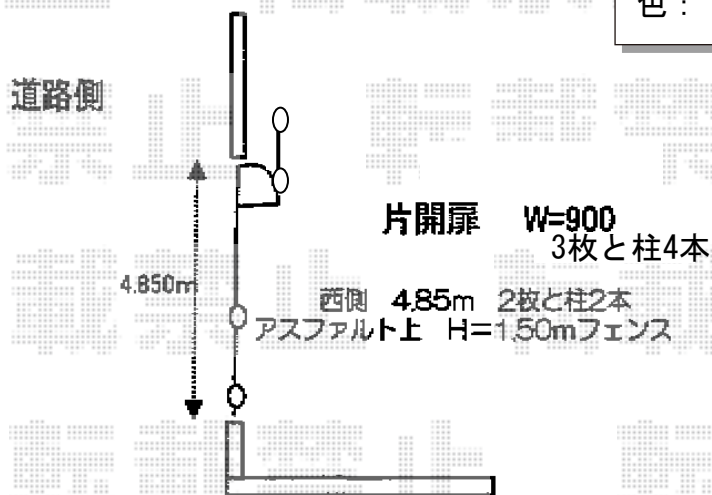

フェンス/カーゲート 施工概略図

TOEX ハイグリッドフェンスN8型 フリーポールタイプ
 本体1枚 (W×H) = (2,000×1,500mm)×4枚
 スチール柱： T-15×6本
 小口キャップ： T-15×2セット
 色： シャイングレー

TOEX アルシャインII PG型R Aタイプ ノンレール 片開き 550S
 開口幅= 5,292mm
 全幅= 5,408mm
 たたみ幅= 781mm
 高さ= 1,250mm
 色： シャイングレー
 キャスター数： 4箇所
 落棒数： 4本