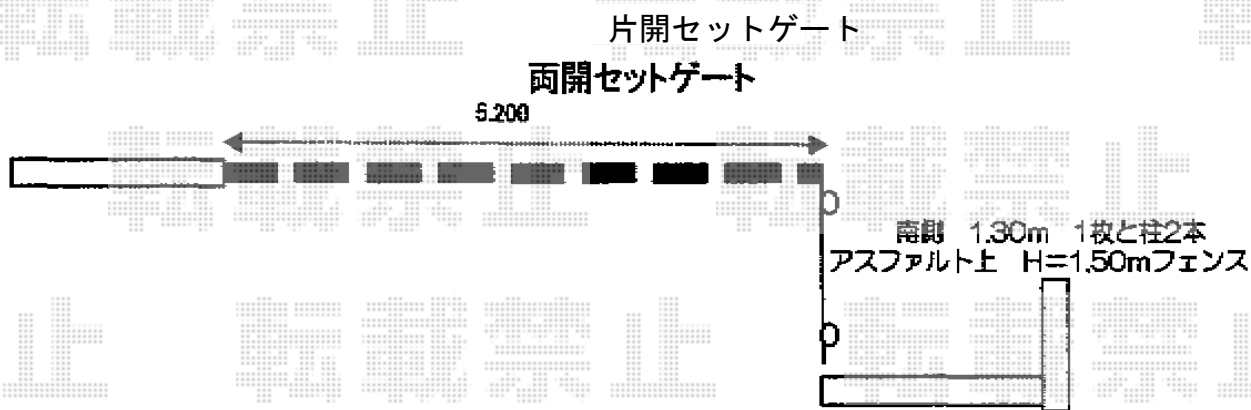

フェンス/カーゲート 施工概略図

TOEX ハイグリッドフェンスN8型 フリーポールタイプ
 本体1枚 (W×H) = (2,000×1,500mm)×4枚
 スチール柱： T-15×6本
 小口キャップ： T-15×2セット
 色： シャイングレー

TOEX アルシャインII PG型R Aタイプ ノンレール 片開き 550S
 開口幅= 5,292mm
 全幅= 5,408mm
 たたみ幅= 781mm
 高さ= 1,250mm
 色： シャイングレー
 キャスター数： 4箇所
 落棒数： 4本