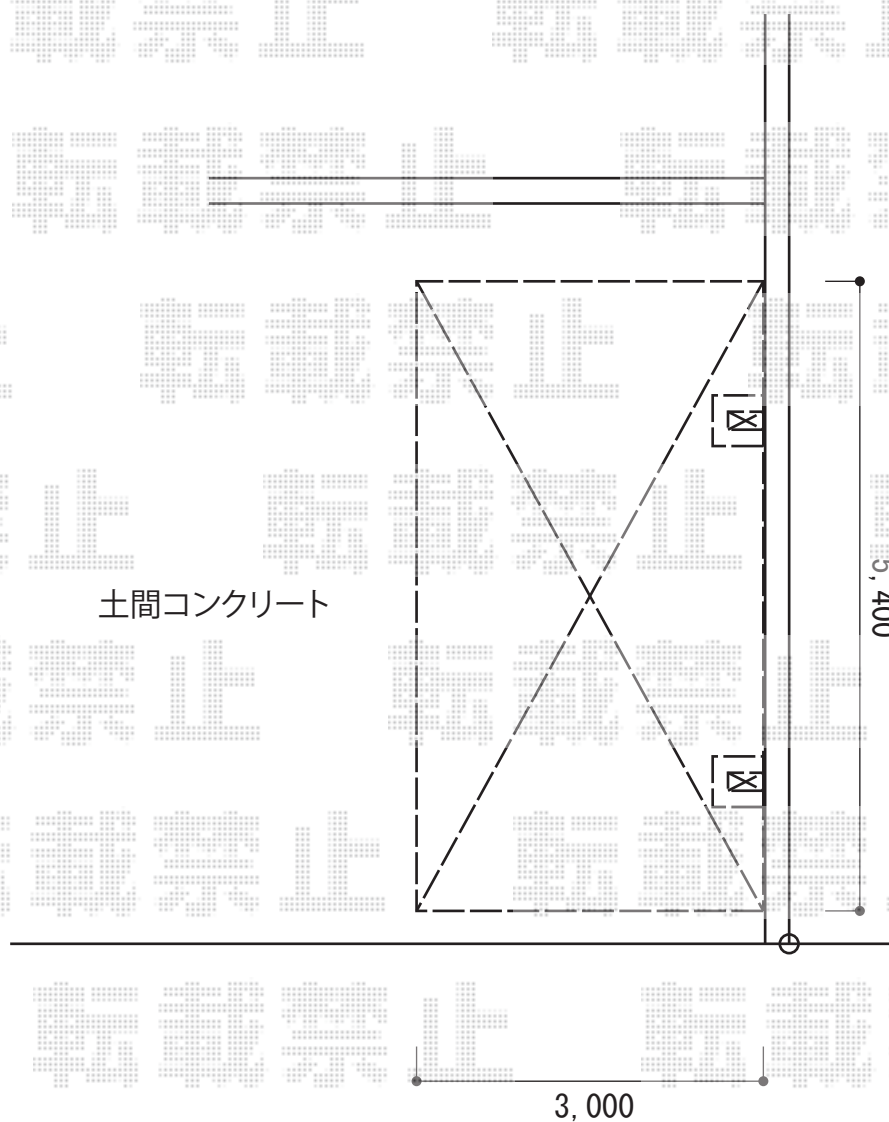

カーポート工事 施工概略図

YKK AP レイナポートグラン 積雪～20cm対応
幅= 3,000mm
奥行= 5,400mm
色： カームブラック
屋根材： 熱線遮断ポリカーボネート（アースブルーマット調）
柱仕様： ハイルフ柱仕様（有効高 約2,350mm）

2014-11-254392

担当者

邑智

エクスショップ

現場状況や作図制限により概略図の内容と多少の違いが生じることがございます。
施工時は、現場優先とさせて頂きたく思いますので、お立会い頂き、最終のご指示のほど、何卒、宜しくお願い致します。
全ての著作権はエクスショップに帰属します。当社とのお取引目的以外の使用・複製・転載は如何なる場合も禁止しております。