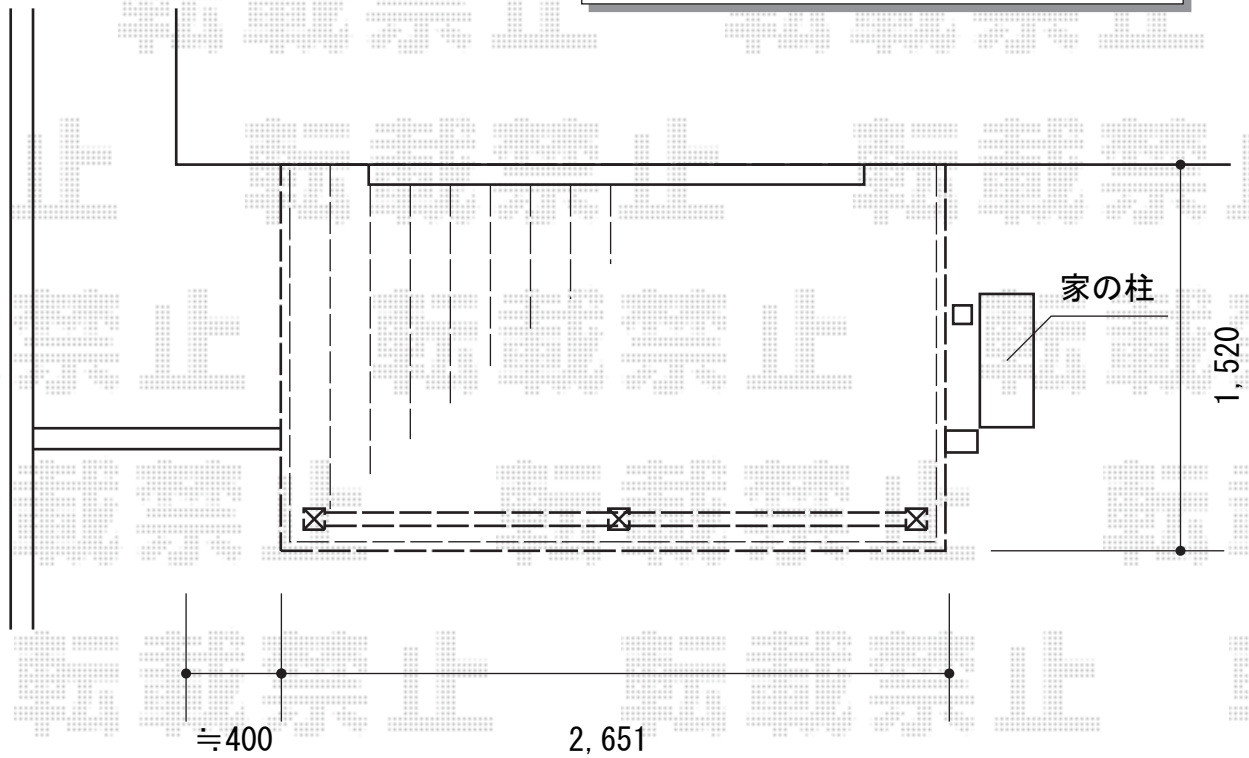

ウッドデッキ 施工概略図

YKK AP リウッドデッキ 200
 間口= 1.5間 (2,651mm)
 出幅= 5尺 (1,520mm)
 色 : レッドブラウン
 床板 : 縦貼り
 幕板 : 標準幕板
 束柱 : Tタイプ(400~550mm) (色 : プラチナステン)

YKK AP 独立式 リウッドステップ2型
 色 : レッドブラウン 数量 : 1セット

YKK AP リウッドデッキフェンス2型<ラチス格子>
 本体1枚(W×H) = 12用T80×2枚
 中柱 : T80×1本
 端柱 : T80×2本
 色 : レッドブラウン