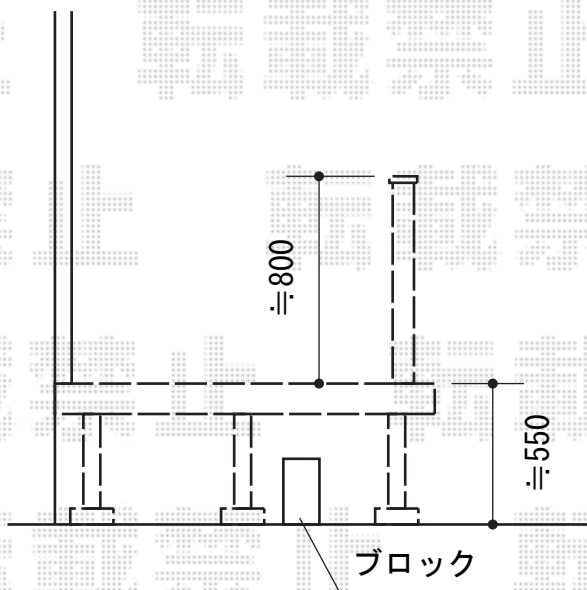

ウッドデッキ 施工概略図

YKK AP リウッドデッキ 200
 間口= 1.5間 (2,651mm)
 出幅= 5尺 (1,520mm)
 色 : レッドブラウン
 床板 : 縦貼り
 幕板 : 標準幕板
 束柱 : Tタイプ(400~550mm) (色 : プラチナステン)

YKK AP 独立式 リウッドステップ2型
 色 : レッドブラウン 数量 : 1セット

YKK AP リウッドデッキフェンス2型<ラチス格子>
 本体1枚(W×H) = 12用T80×2枚
 中柱 : T80×1本
 端柱 : T80×2本
 色 : レッドブラウン