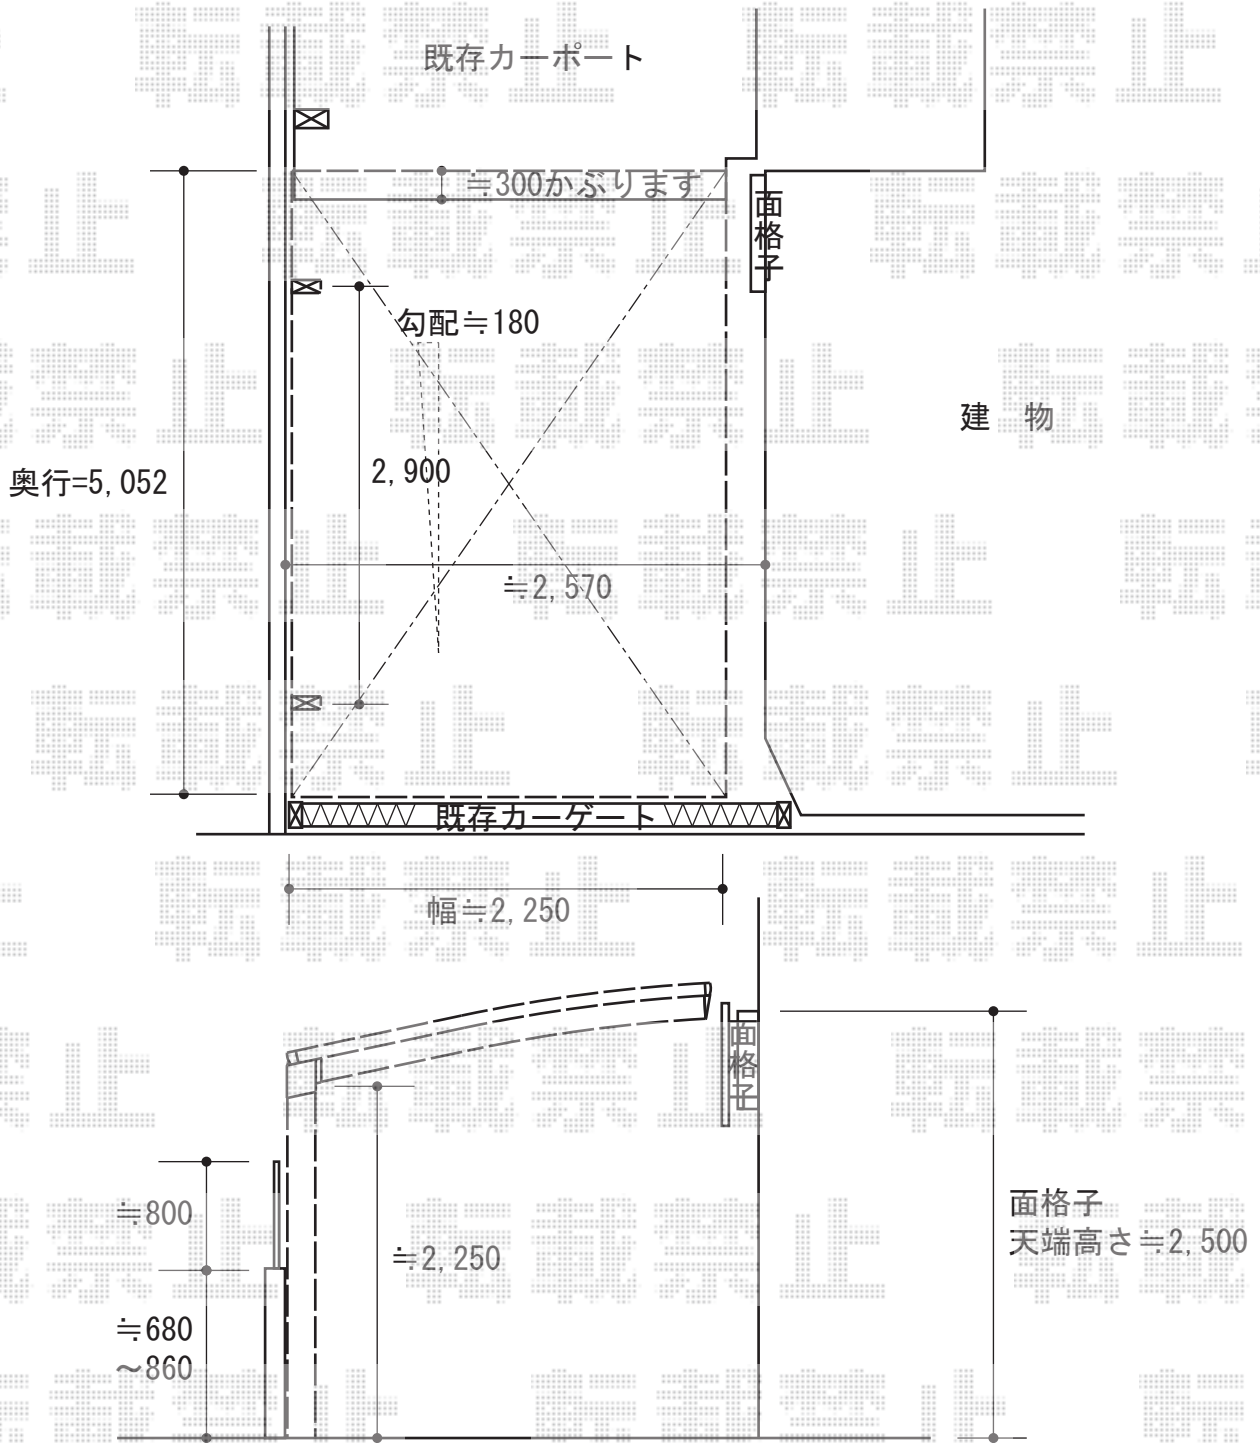

カーポート 施工概略図

Value Select プレシオスポート 積雪~20cm対応
 幅= 2,400mm
 奥行= 5,052mm
 色: チャコールブラック
 屋根材: ポリカーボネート (ガラスマット)
 柱仕様: ハイルフ柱仕様 (有効高 約2,250mm)

2014-11-254403

担当者

酒井