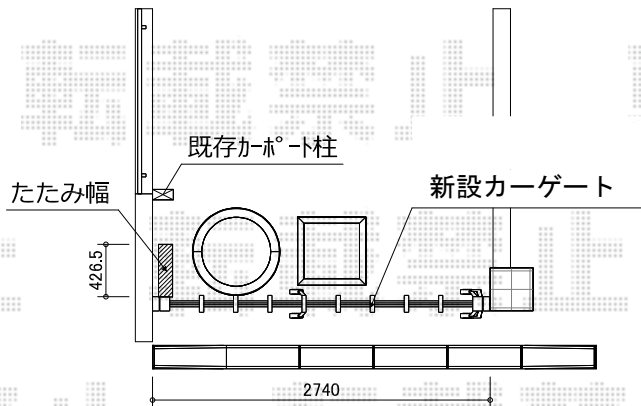

アルシャインII PG型R(ペットガード) Aタイプ ノンレール 片開き 310S 施工概略図

LIXIL (TOEX)

アルシャインII PG型R(ペットガード) Aタイプ ノンレール 片開き 310S

開口幅= 2,892mm

全幅= 3,008mm

たたみ幅= 505mm

高さ= 1,250mm

色： シャイングレー

キャスター数： 2箇所

落棒数： 2本

2014-11-254422

担当者

竹本

エクスショップ

現場状況や作図制限により概略図の内容と多少の違いが生じることがございます。
 施工時は、現場優先とさせて頂きたく思いますので、お立会い頂き、最終のご指示のほど、何卒、宜しくお願致します。
 全ての著作権はエクスショップに帰属します。当社とのお取引目的以外の使用・複製・転載は如何なる場合も禁止しております。