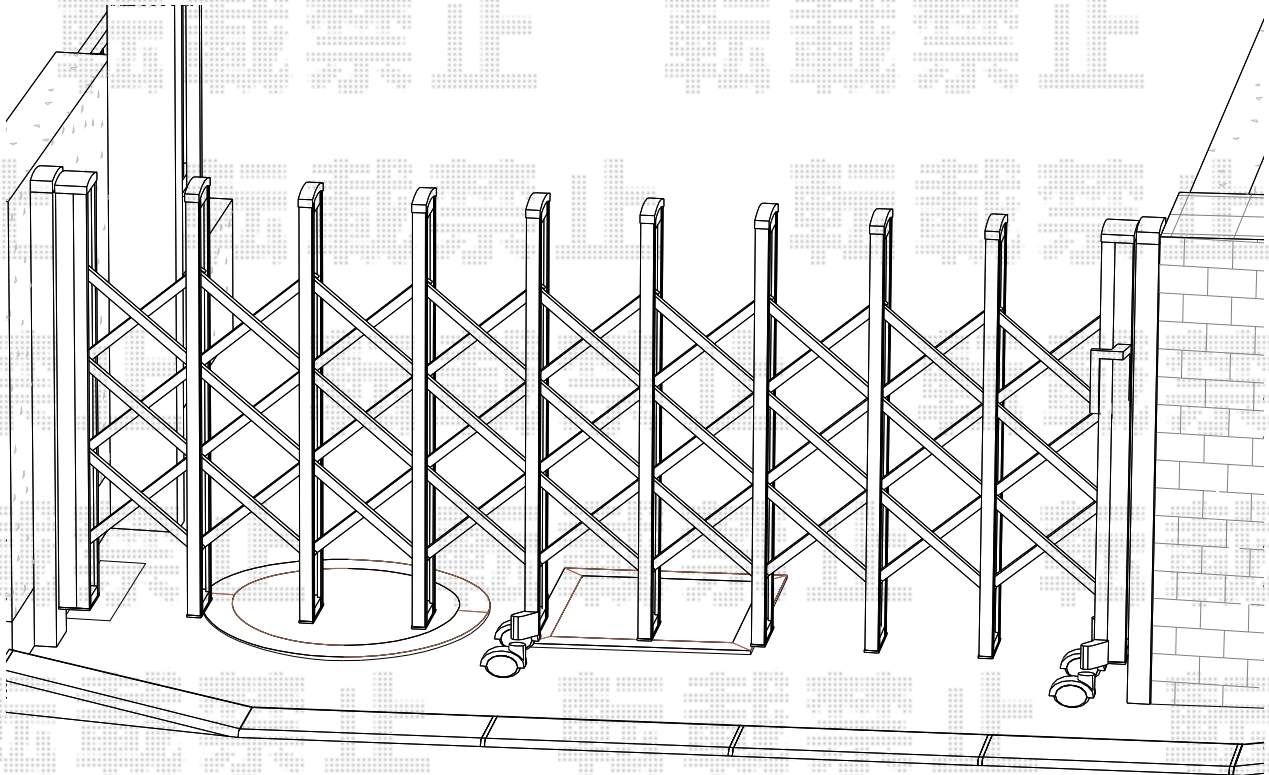

アルシャインII PG型R(ペットガード) Aタイプ ノンレール 片開き 310S 施工概略図

LIXIL (TOEX)

アルシャインII PG型R(ペットガード) Aタイプ ノンレール 片開き 310S

開口幅= 2,892mm

全幅= 3,008mm

たたみ幅= 505mm

高さ= 1,250mm

色： シャイングレー

キャスター数： 2箇所

落棒数： 2本

2014-11-254422

担当者

竹本

エクスショップ

現場状況や作図制限により概略図の内容と多少の違いが生じることがございます。
 施工時は、現場優先とさせて頂きたく思いますので、お立会い頂き、最終のご指示のほど、何卒、宜しくお願致します。
 全ての著作権はエクスショップに帰属します。当社とのお取引目的以外の使用・複製・転載は如何なる場合も禁止しております。