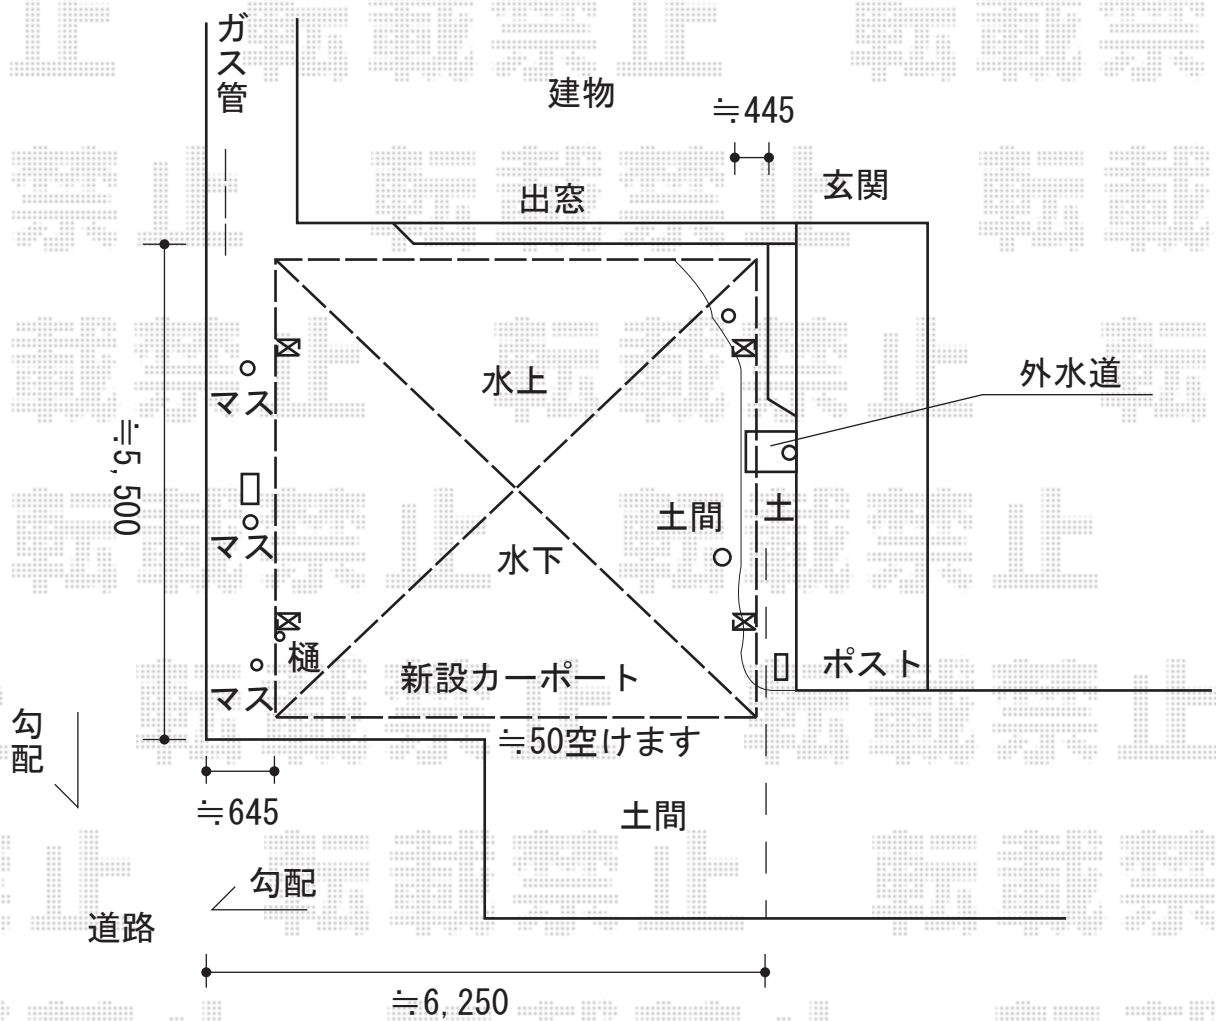

カーポート 施工概略図

TOEX アーキデュオ ワイド 積雪~20cm対応
 幅= 5,441mm
 奥行= 5,019mm
 色： シャイングレー
 屋根材： ポリカーボネート（クリアブルー）
 柱仕様： ロング柱28仕様（有効高 約2,800mm）
 オプション： サイドパネル（台形+標準2段）

2014-11-254429

担当者

伊野