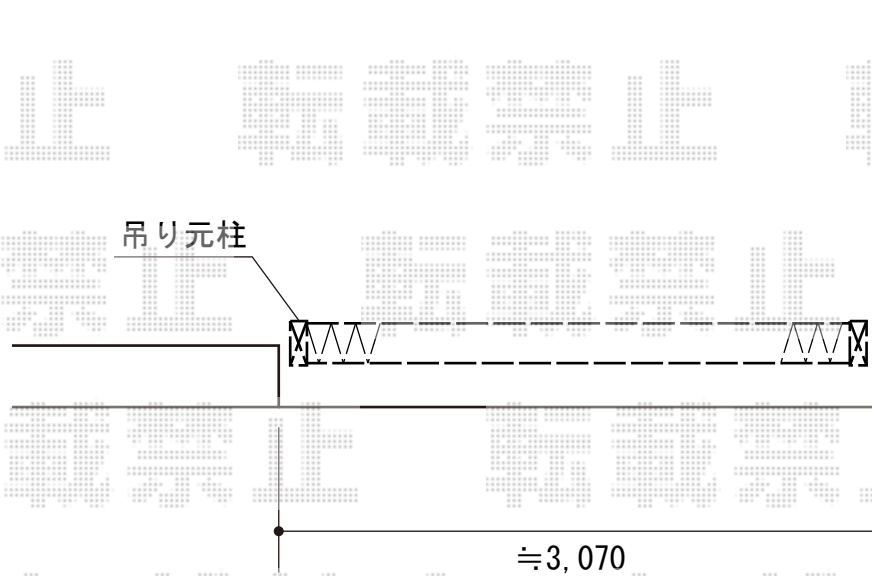

カーゲート工事 施工概略図

Value Select トリップゲート RB型 ノンレール 片開き 32S

開口幅= 3,189mm

全幅= 3,289mm

たたみ幅= 373.5mm

高さ= 1,200mm

色： ダークブロンズ

キャスター数： 2箇所

落棒数： 2本

2014-11-254448

担当者

松本