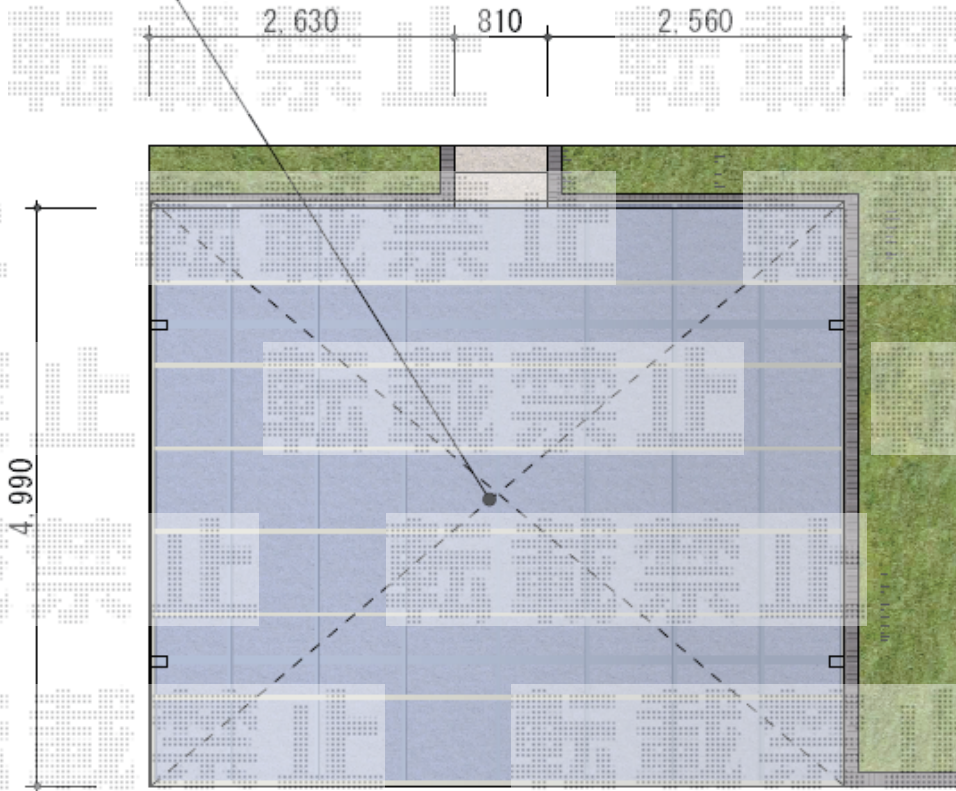

カーポート 施工概略図

YKK AP レイナツインポートグラン 積雪~20cm対応
幅= 5,983mm
奥行= 5,052mm
色: プラチナステン
屋根材: ポリカーボネート (アースブルー)
柱仕様: ハイルフ柱仕様 (有効高 約2,350mm)

2014-11-254463

担当者

酒井