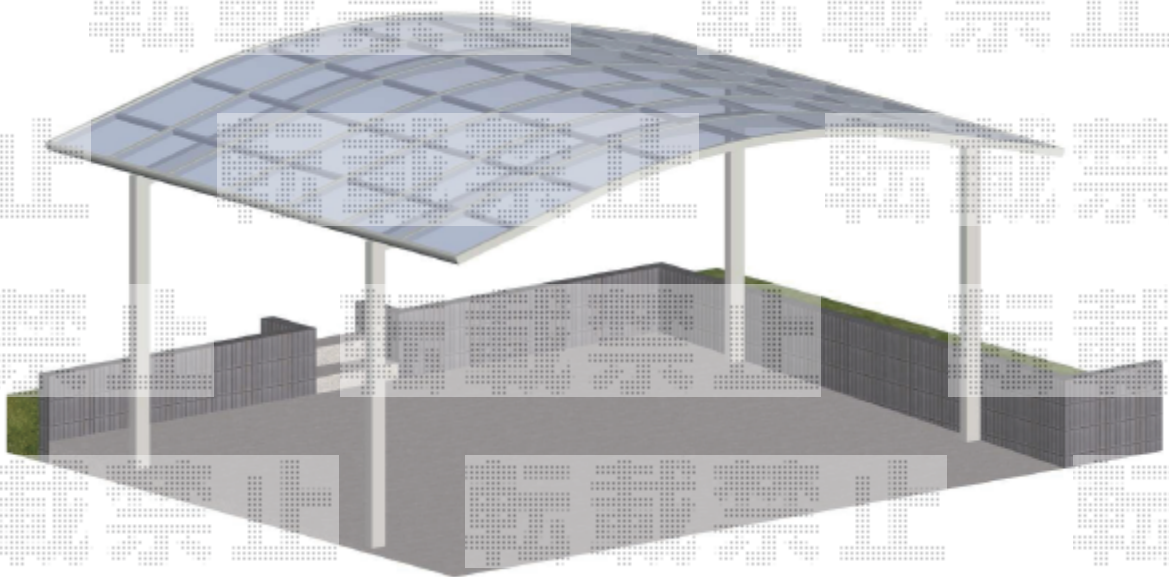

カーポート 施工概略図

YKK AP レイナツインポートグラン 積雪~20cm対応
幅= 5,983mm
奥行= 5,052mm
色: プラチナステン
屋根材: ポリカーボネート (アースブルー)
柱仕様: ハイルフ柱仕様 (有効高 約2,350mm)

2014-11-254463

担当者

酒井