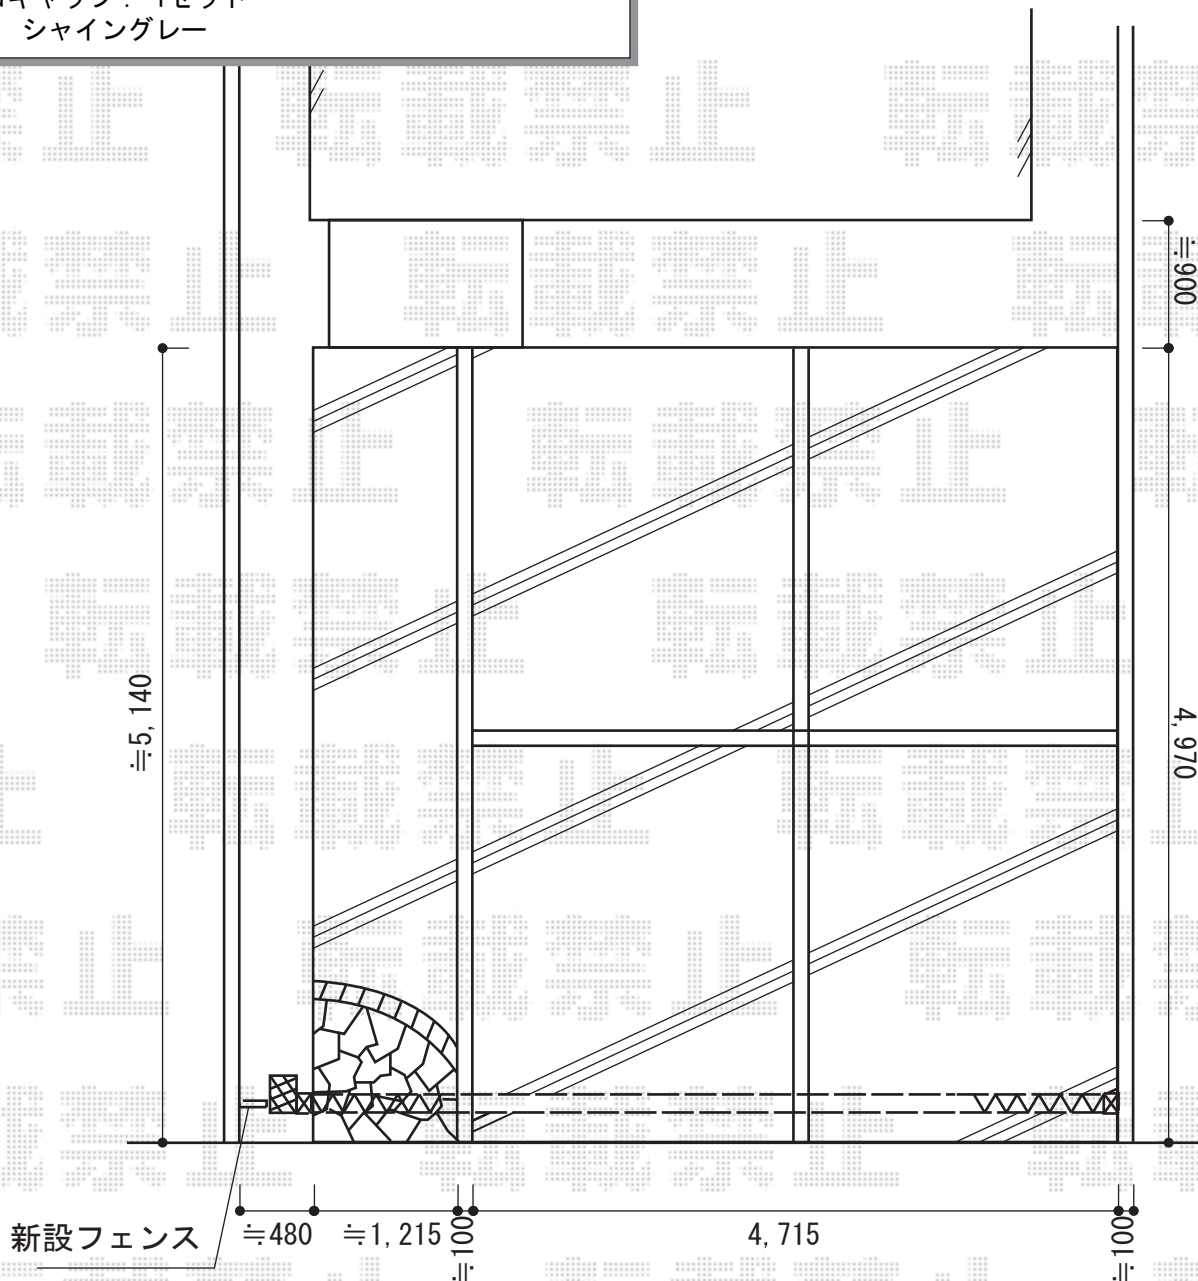

エクステリア工事 施工概略図

Value Select トリップゲート ペットガード型 ノンレール 両開き 66W(33S+33M)

開口幅= 6,505mm

全幅= 6,605mm

たたみ幅= 640×2mm

高さ= 1,200mm

色：ステンカラー

キャスター数：4箇所

落棒数：4本

TOEX ハイグリッドフェンスUF8型 フリーポールタイプ

本体1枚 (W×H) = (2,000×1,000mm) ×1枚

スチール柱：T-10×2本

小口キャップ：1セット

色：シャイングレー

門柱と石貼の間にカーゲート柱を設置致します。
 ※石貼部分と干渉した場合、ハツリ作業が必要となる
 可能性がございますこと、予めご了承くださいませ。

2014-11-254464