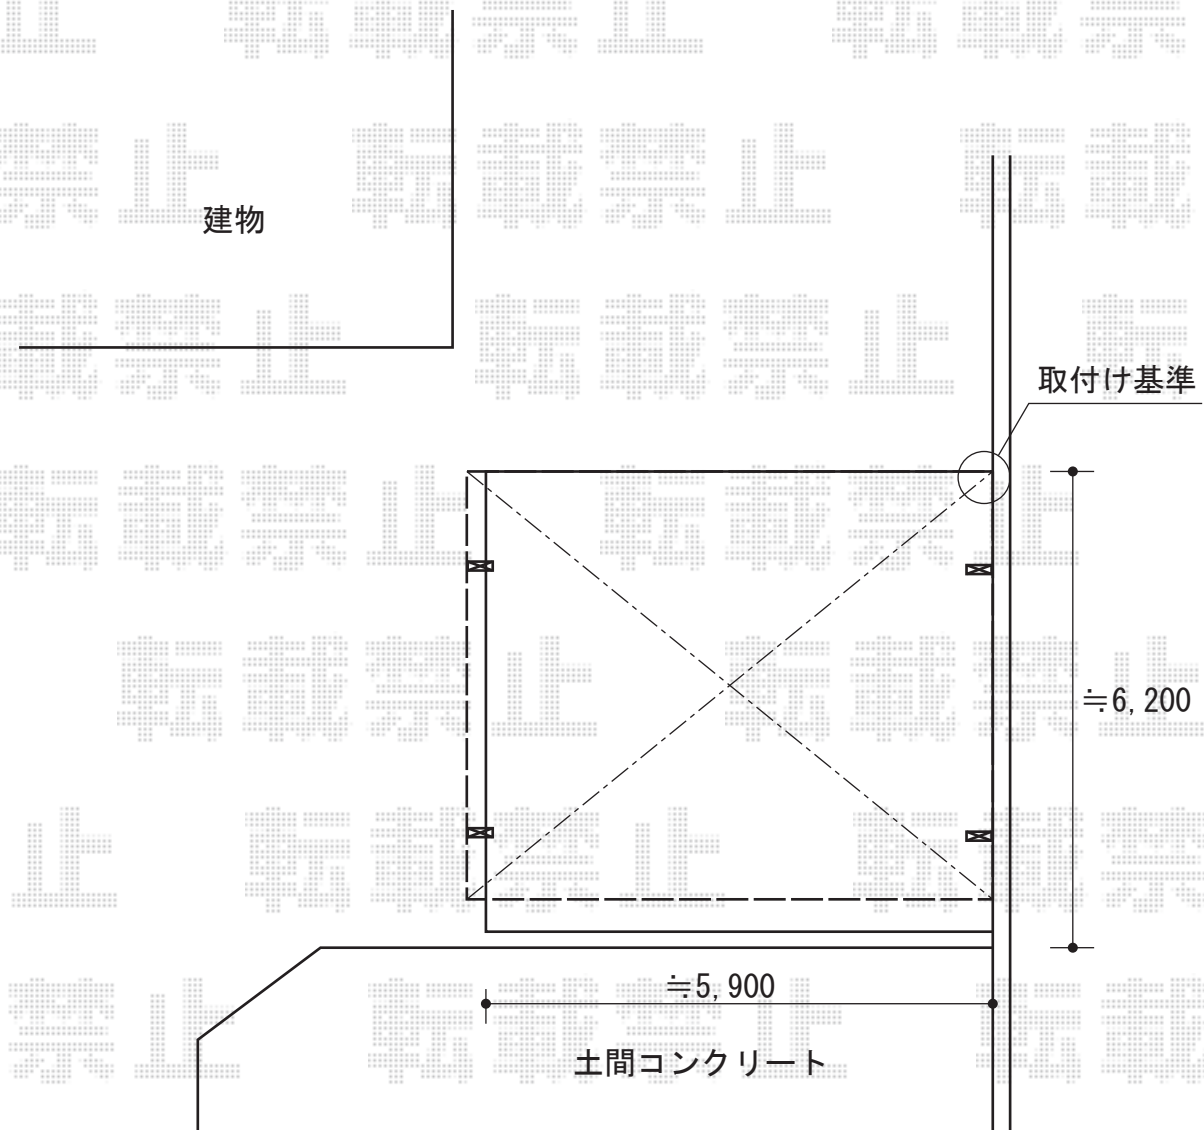

カーポート 施工概略図

YKK AP レイナツインポートグラン 積雪~20cm対応
幅= 5,983mm
奥行= 5,052mm
色： プラチナステン
屋根材： 熱線遮断ポリカーボネート(クリアマット)
柱仕様： ハイルフ柱仕様 (有効高 約2,350mm)

2014-11-254470

担当者

邑智