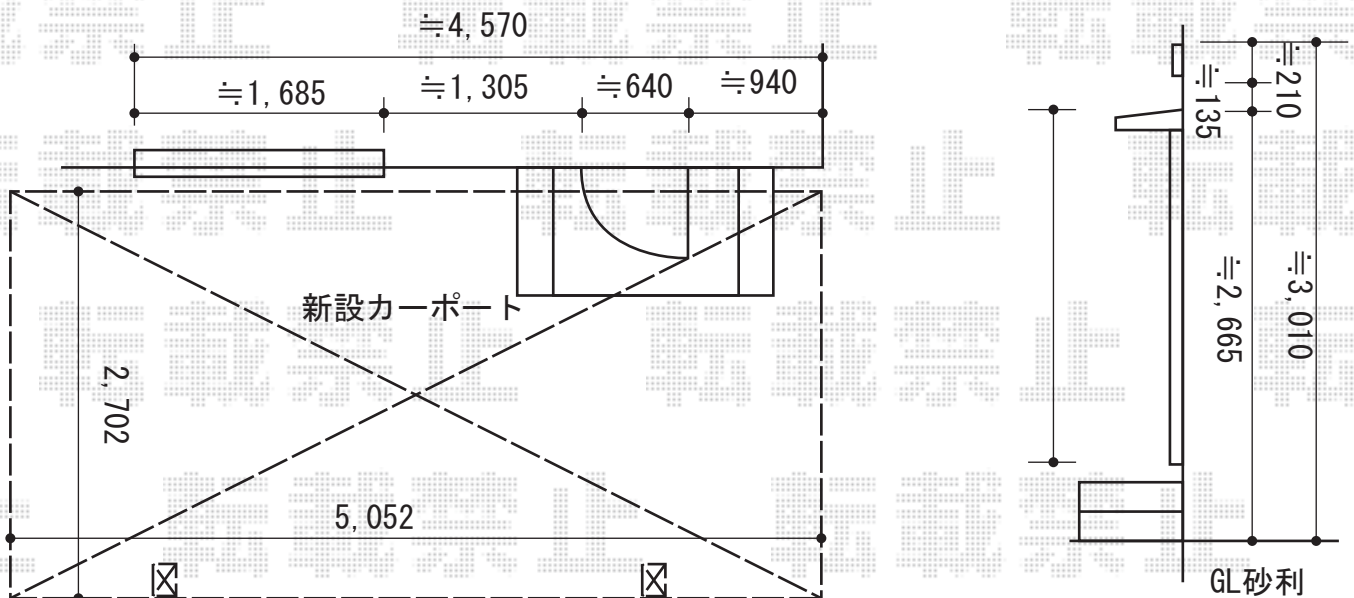

カーポート 施工概略図

Value Select プレシオスポート アルファ 積雪～20cm対応
 幅= 2,702mm
 奥行= 5,052mm
 色： チャコールブラック
 屋根材： 熱線遮断ポリカーボネート（スカイブルーマット調）
 柱仕様： ハイルフ柱仕様（有効高 約2,250mm）

※外壁とカーポート屋根は隙間があく為
 雨が吹き込みます。
 庇との関係により現場合わせとなります。
 ≒100以上間隔をとることになると思われます。
 現場にて最終取付位置の確認を行います。