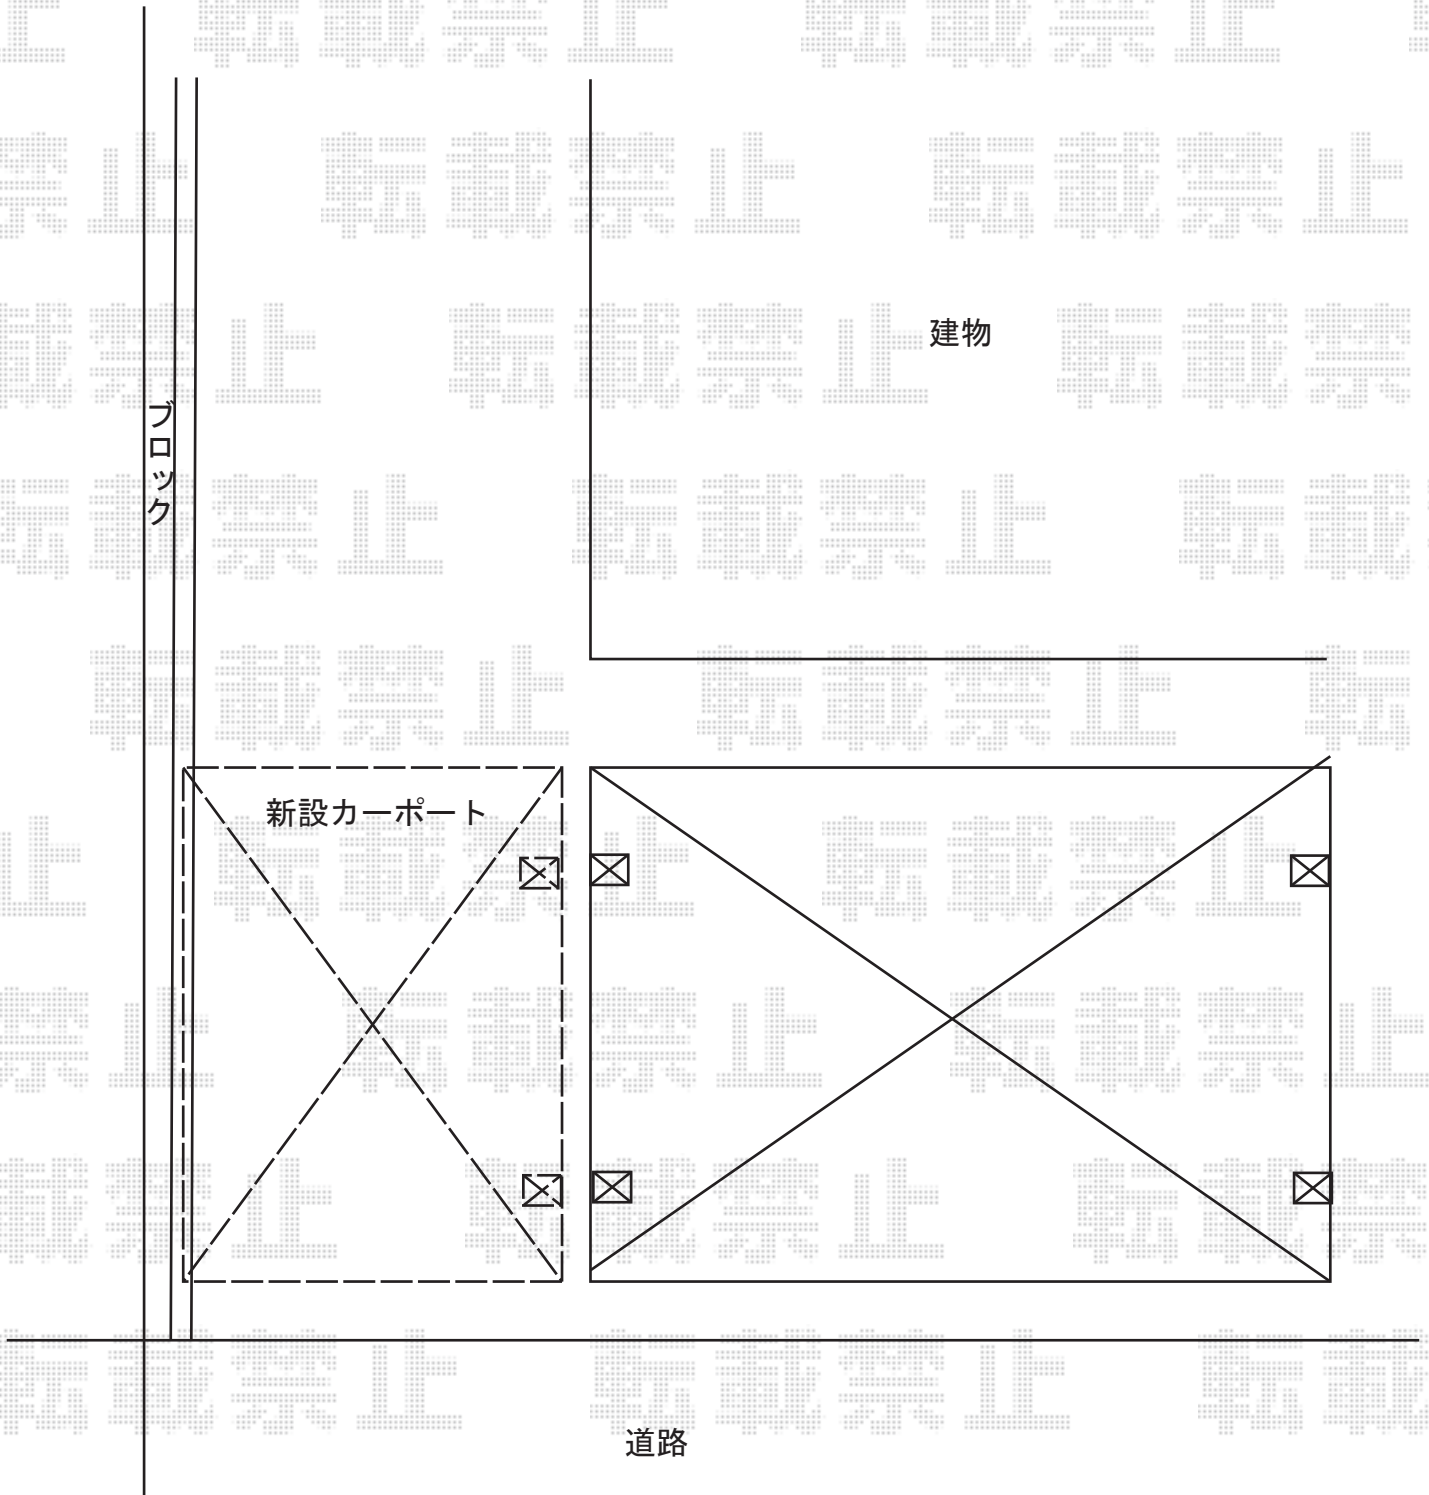

カーポート工事 施工概略図

三協アルミ カムフィNex R 積雪~20cm対応
幅=2,700mm
奥行=5,057mm
色：ダークブロンズ
屋根材：【未定】熱線遮断FRP板（かすみ調）
柱仕様：ロング柱仕様（2,300mm）

2014-11-254497

担当者

塚田