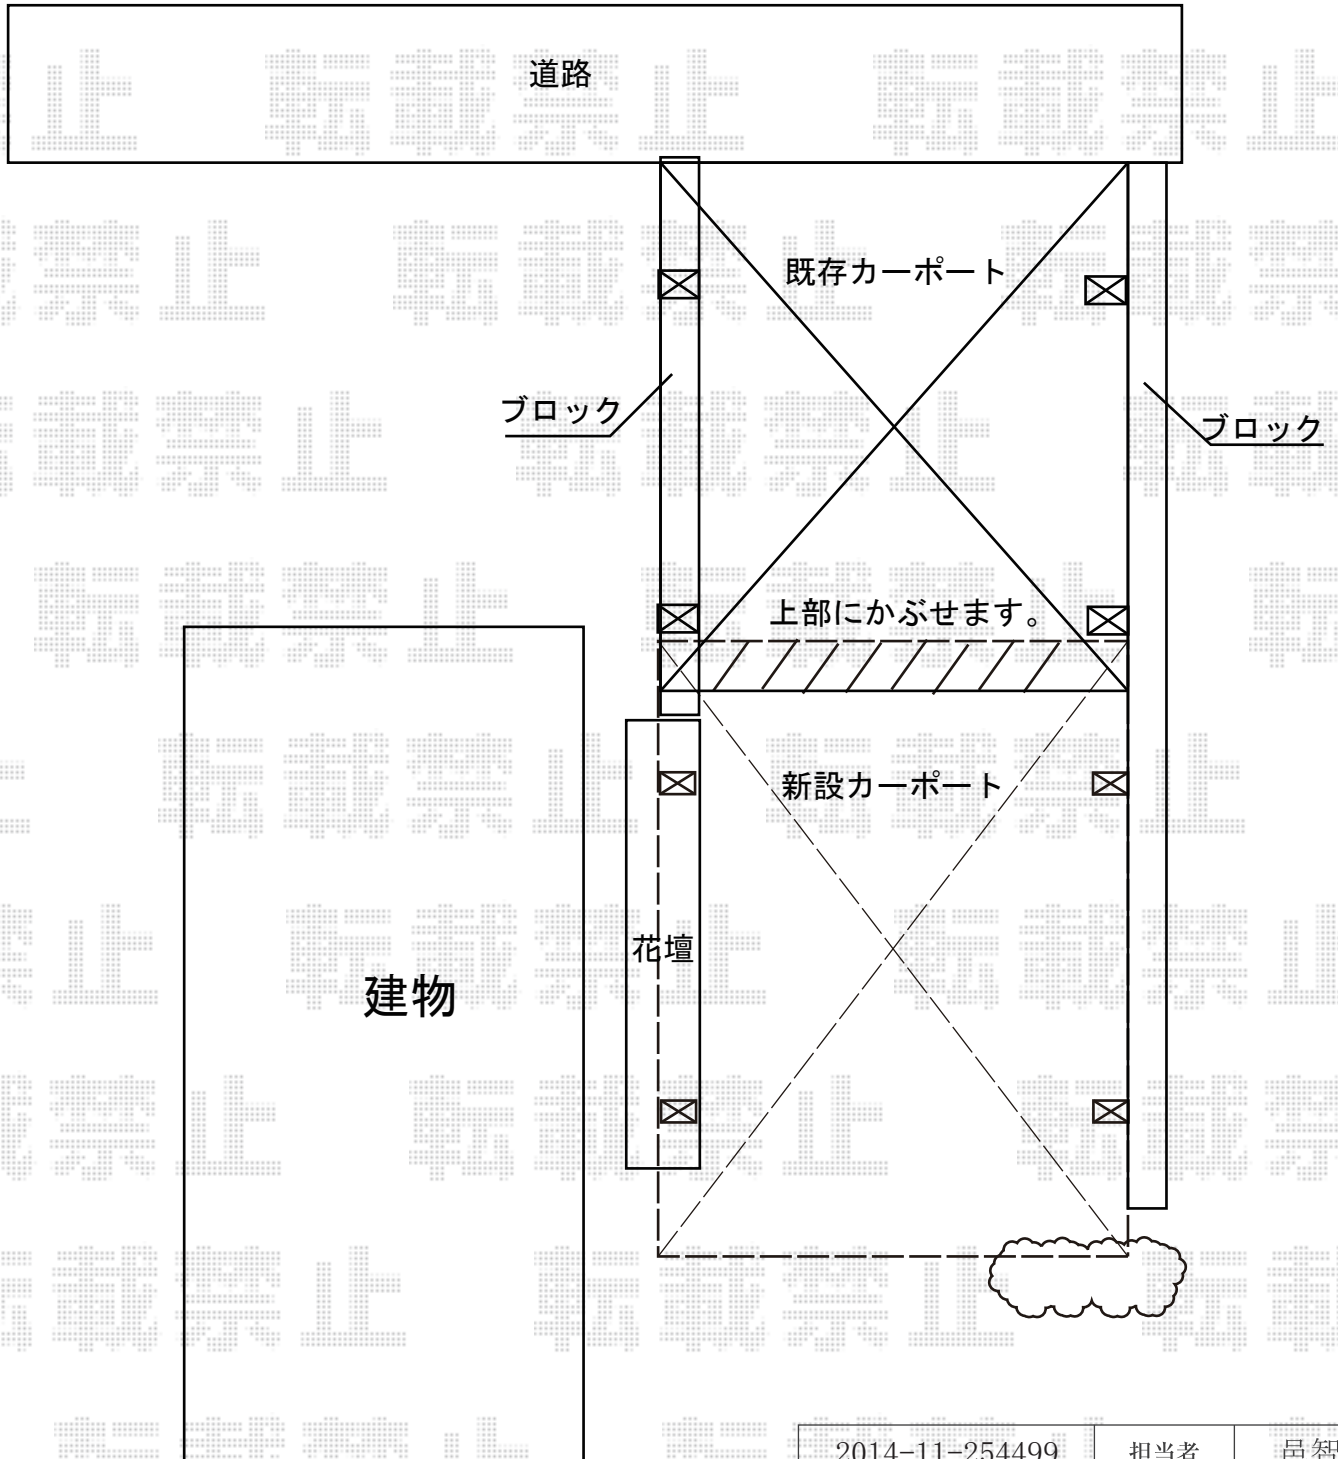

カーポート工事 施工概略図

YKK AP 【B】 レイナワンポートグラン 積雪～20cm対応  
幅= 3,034mm  
奥行= 5,052mm  
色： カームブラック  
屋根材： ポリカーボネート（スモークブラウン）  
柱仕様： 標準柱仕様（有効高 約2,000mm）

2014-11-254499

担当者

邑智