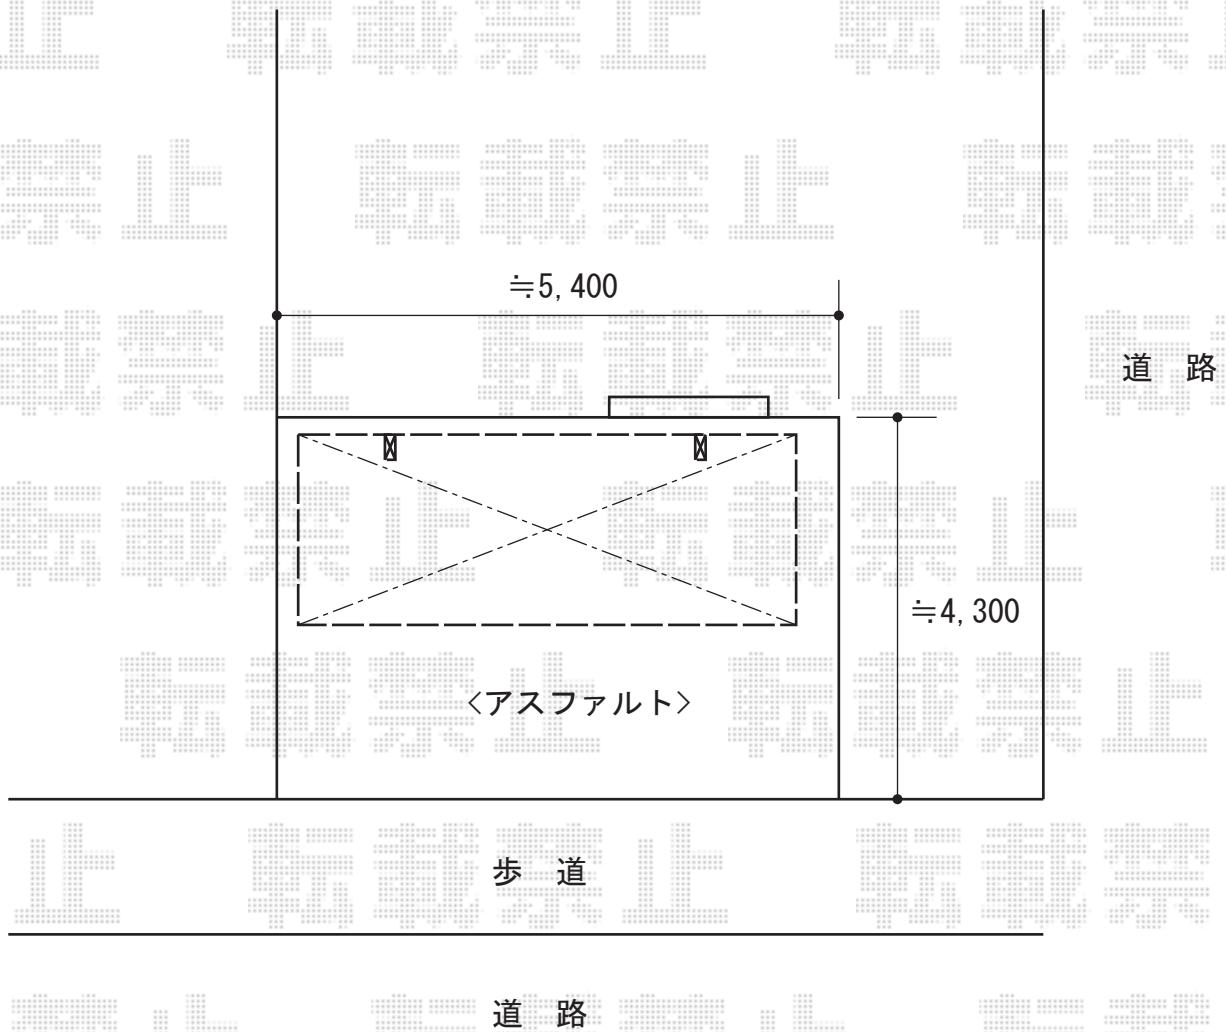

サイクルポート工事 施工概略図

TOEX キューブポート ミニ 積雪~20cm対応
幅= 2,107mm
奥行= 4,994mm
色：マイルドブラック
屋根材：ポリカーボネート（ライトブラウン）
柱仕様：標準柱仕様（有効高 約2,236mm）

2014-11-254504

担当者

酒井