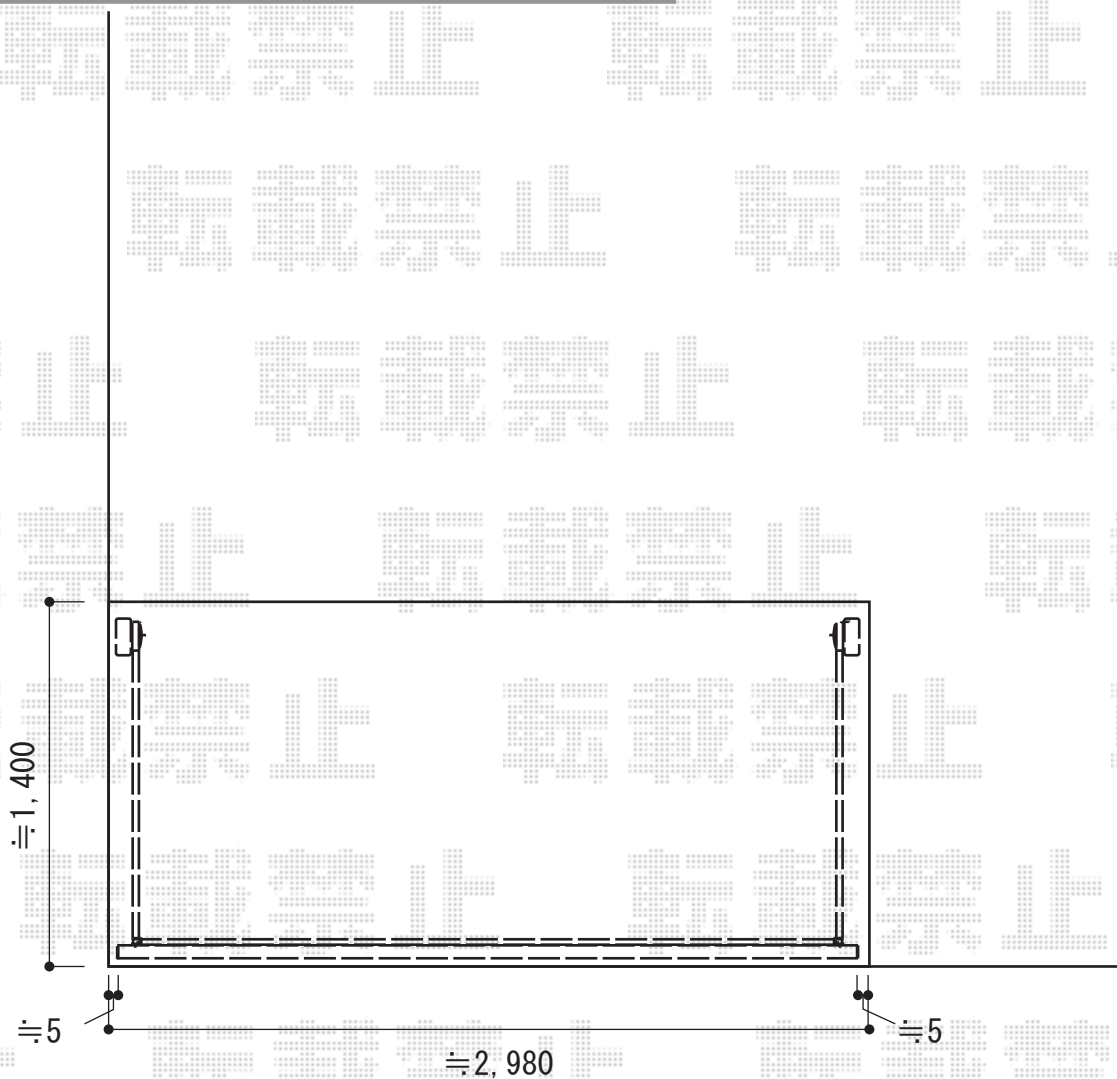

カーポート 施工概略図

TOEX オーバードアS5型 電動式

本体 (W×H) = 【幅特注】 (2,880mm × 1,000mm)

色： シャイングレー

柱仕様： ハイルフ柱仕様 (有効通過高2,150mm)

駆動： 1モーター外観左側駆動/AC100V結線用柱仕様

リモコン： 標準1個入り

2014-11-254527