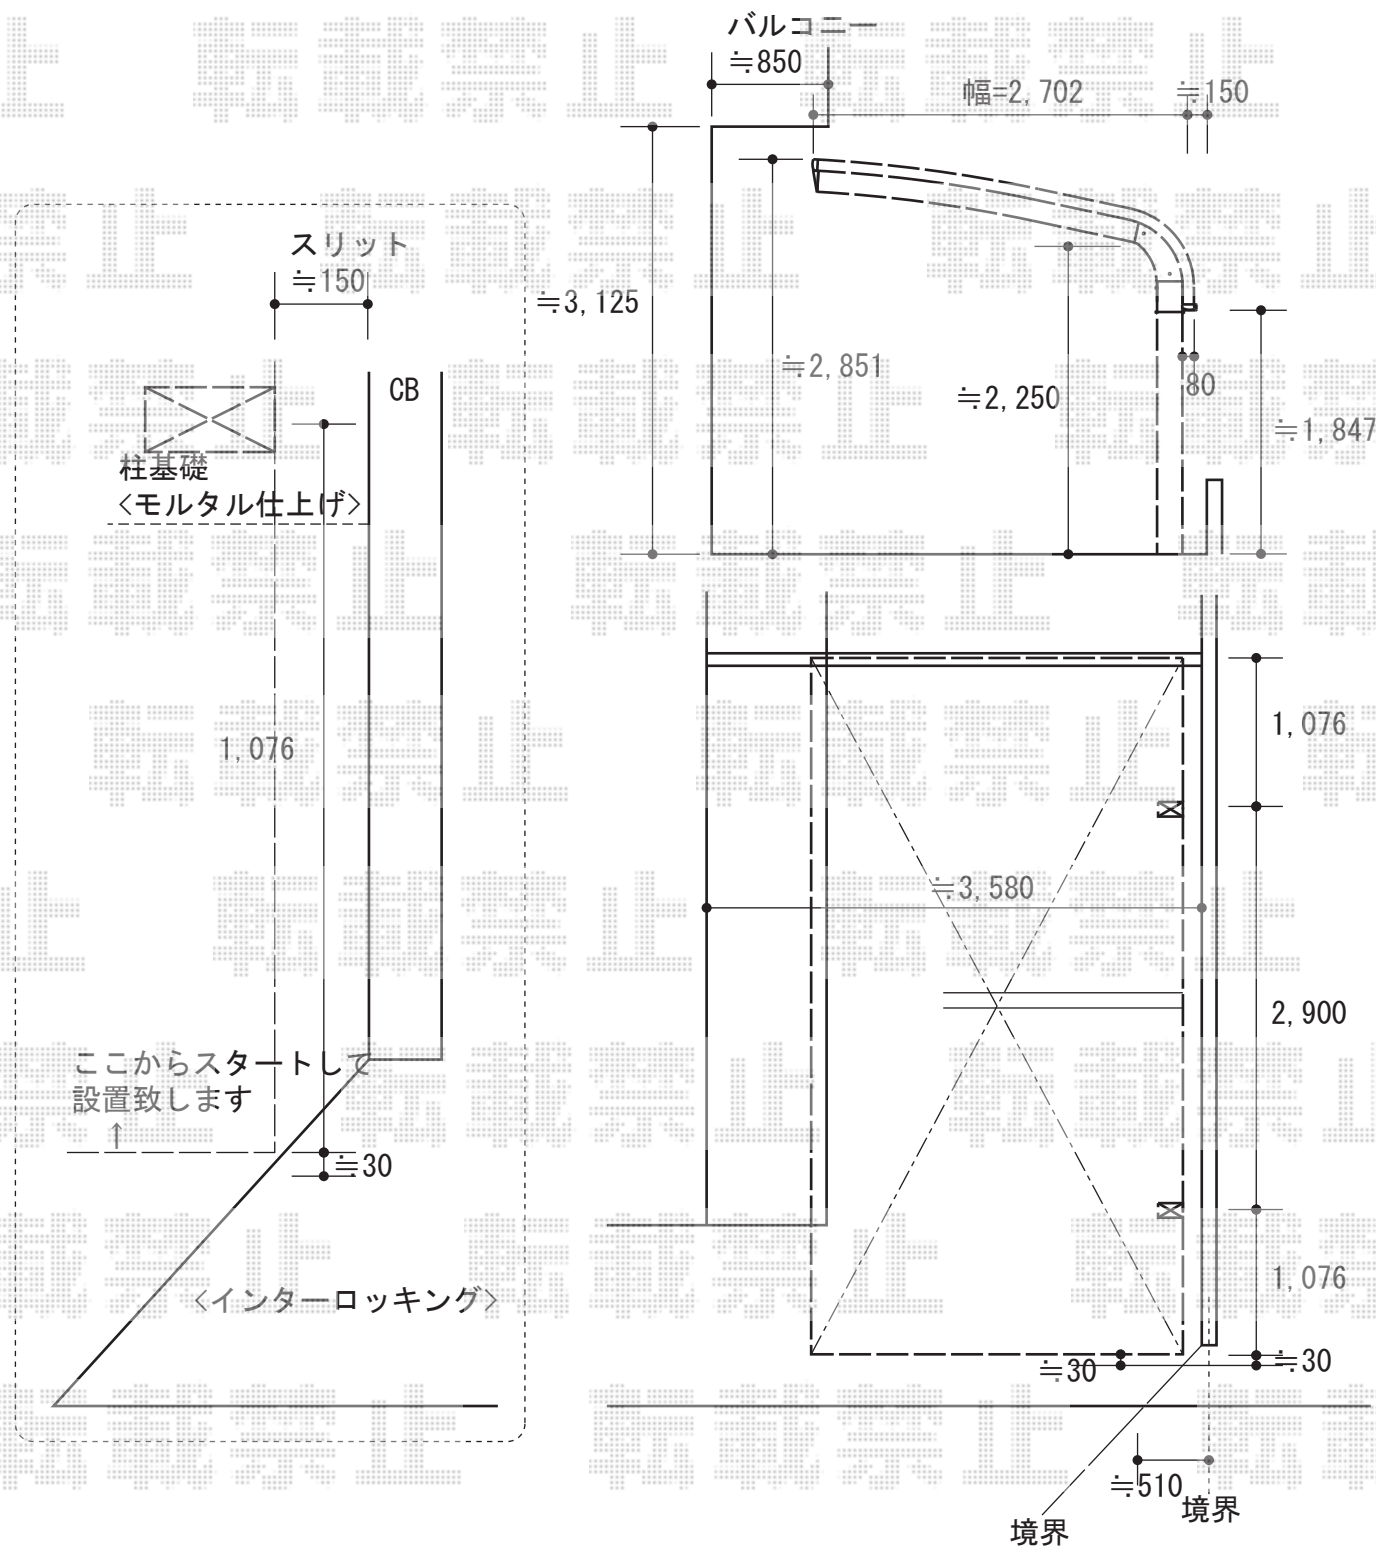

カーポート 施工概略図

Value Select プレシオスポート アルファ 積雪~20cm対応

幅= 2,702mm

奥行= 5,052mm

色: ノーブルステン

屋根材: ポリカーボネート (ガラスマット)

柱仕様: ハイルフ柱仕様 (有効高 約2,250mm)

2014-12-254623