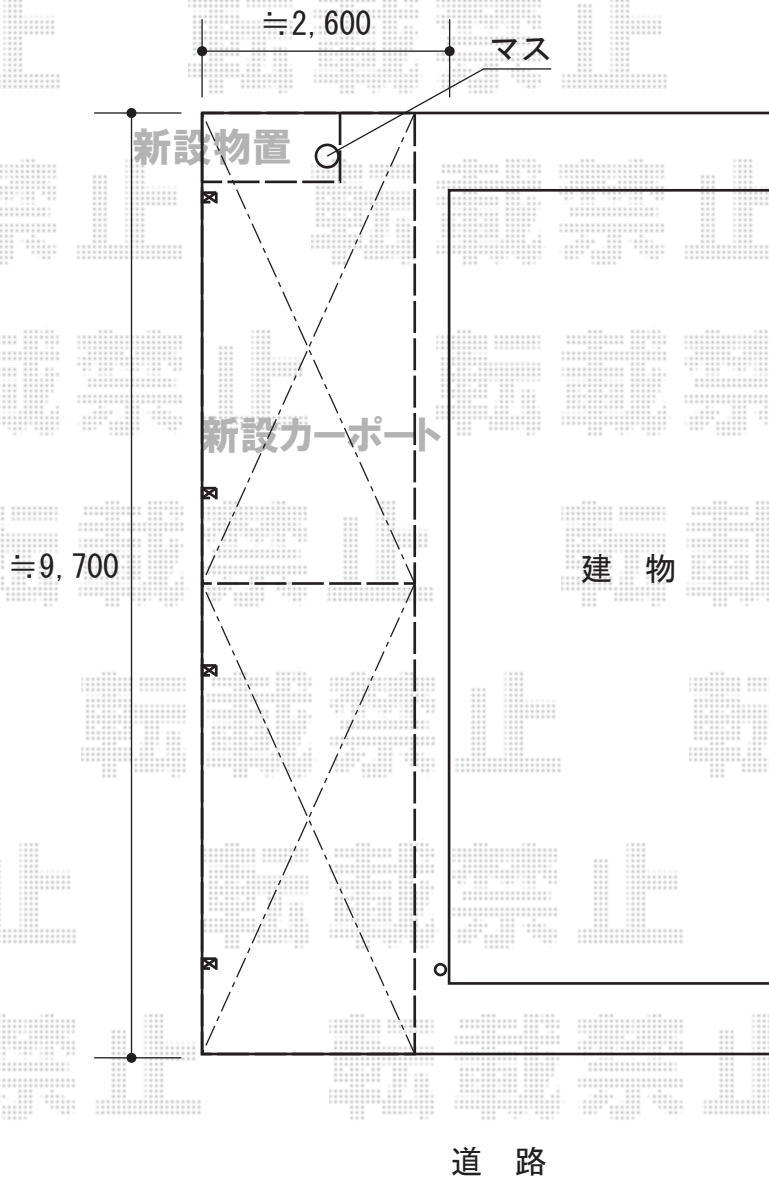

カーポート 施工概略図

Value Select プレシオスポート 縦連棟 積雪~20cm対応  
幅= 2,400mm  
奥行= 10,064mm  
色： ノーブルステン  
屋根材： ポリカーボネート（ガラスマット）  
柱仕様： ハイルーフ柱仕様（有効高 約2,250mm）

稲葉物置 シンプリー 一般型 1320×900×1903  
間口= 1,320mm  
奥行= 900mm  
高さ= 1,903mm  
色： ファインシルバー  
屋根タイプ： 標準型  
耐荷重タイプ： 一般型  
棚タイプ： 【未定】  
数量： 1台