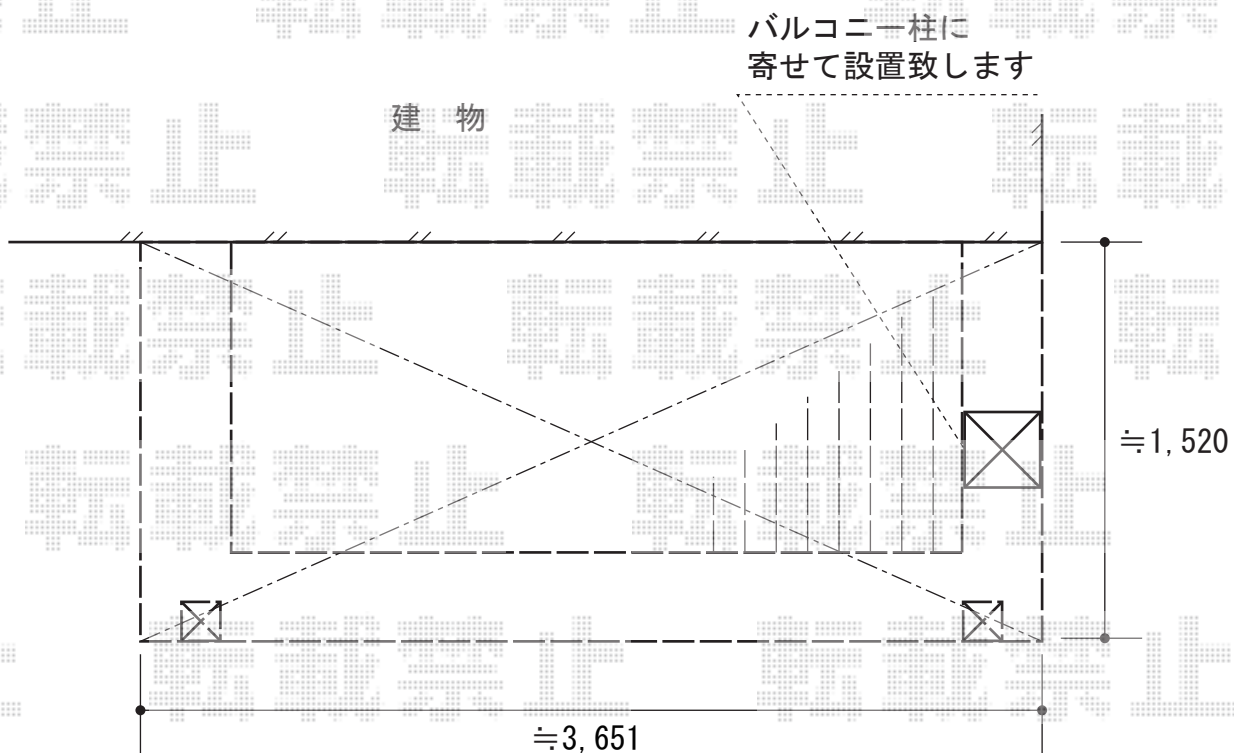

ウッドデッキ 施工概略図

YKK AP リウッドデッキ 200
間口=2.0間 (3,651mm)
出幅=5尺 (1,520mm)
色：ウォームグレー
床板：縦貼り
束柱：Tタイプ (400~550mm) (束柱色：【プラチナステン】)

2014-10-250002

担当者

谷