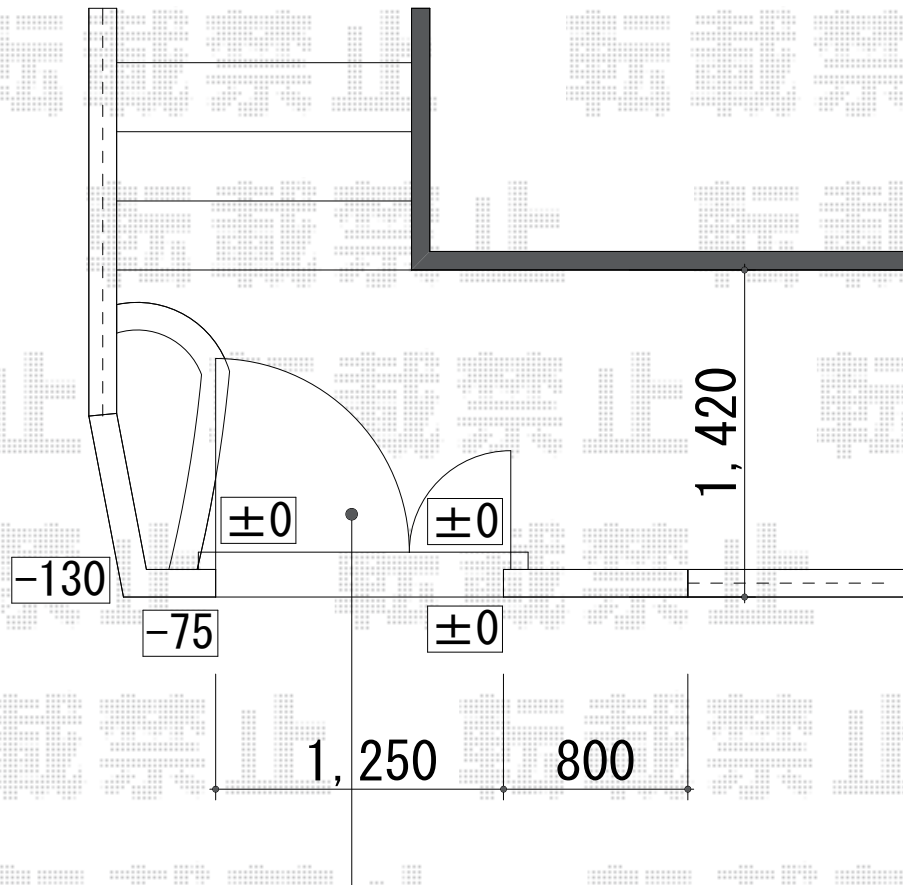

門扉 施工概略図

YKK AP ルシラス門扉BW01型 横スリット  
両開き親子 複合カラー 門柱使用  
扉1枚 (W×H) = (400・800mm×1,200mm)  
色：プラチナステン+ショコラウォールナット  
錠：ハンドル錠E8型  
開き：内開き