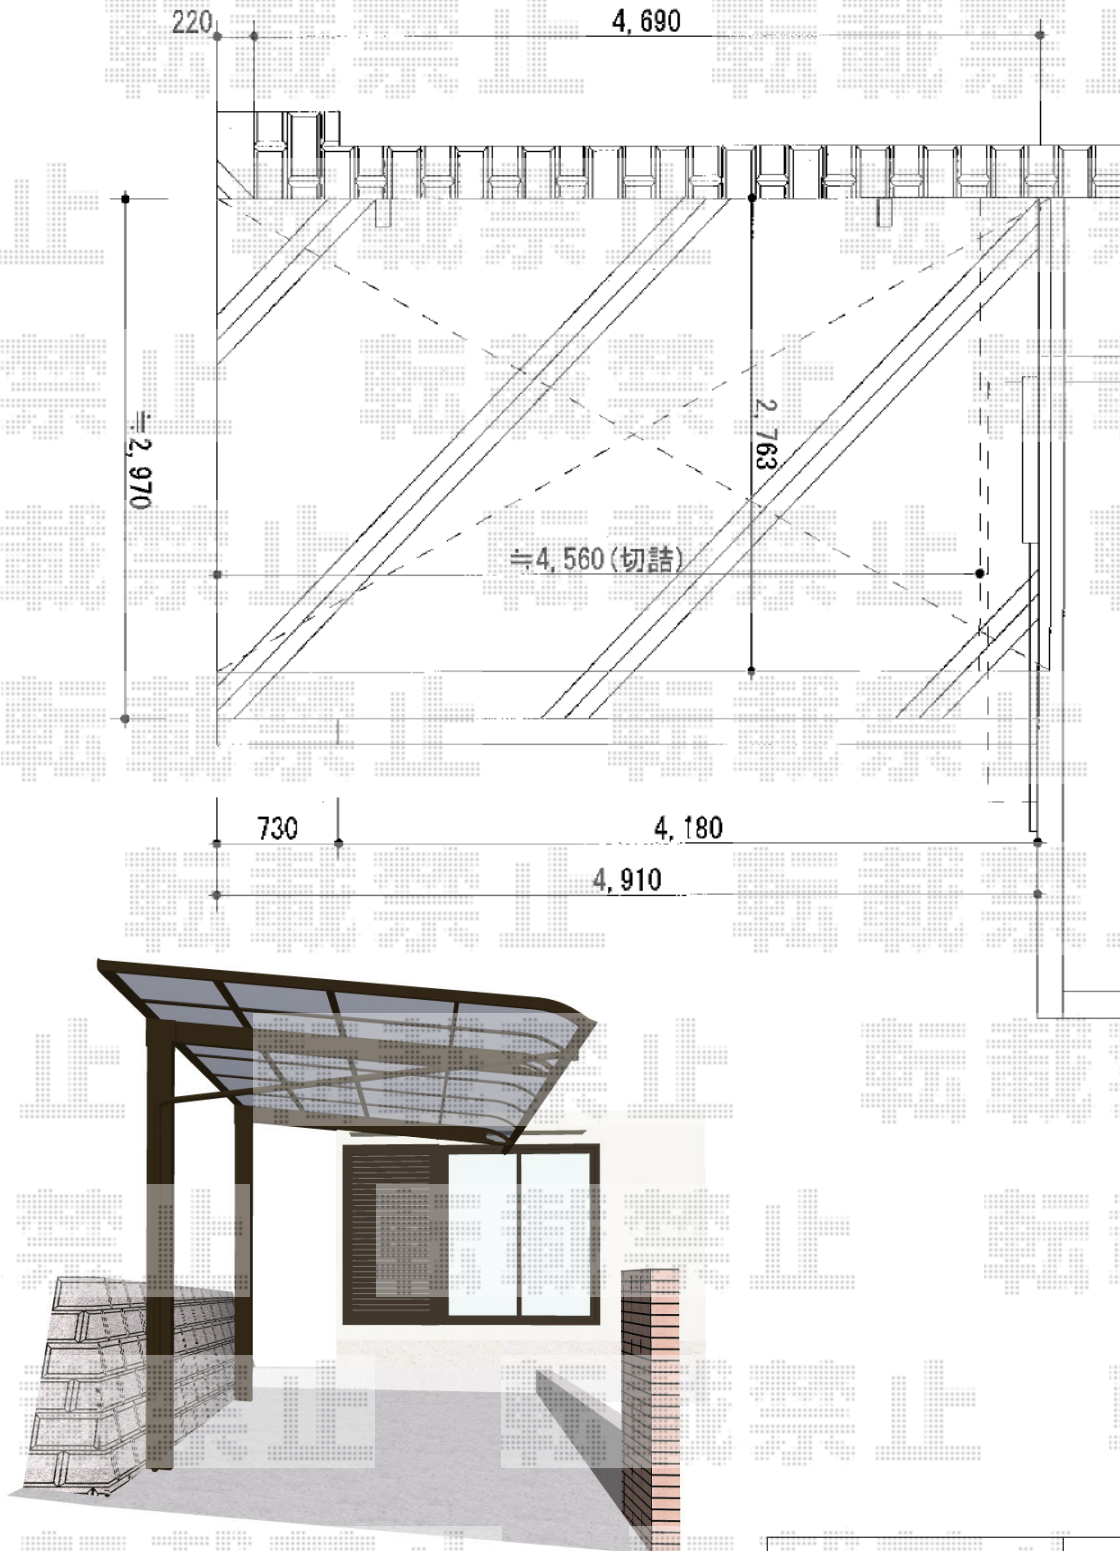

カーポート工事 施工概略図

トステム エックスルーフ 前下がり 積雪～20cm対応

幅= 2,763mm

奥行= 4,971mm

色： オータムブラウン

屋根材： 【仮】熱線吸収ポリカーボネート（ライトブルーマット調）

柱仕様： ロング柱24仕様（有効高 約2,400mm）

トステム エックスルーフ 着脱式サポート ロング柱24用 2本入り×1セット

色： オータムブラウン

2014-12-254841

担当者

酒井

エクスショップ

現場状況や作図制限により概略図の内容と多少の違いが生じることがございます。  
施工時は、現場優先とさせて頂きたく思いますので、お立会い頂き、最終のご指示のほど、何卒、宜しくお願い致します。  
全ての著作権はエクスショップに帰属します。当社とのお取引目的以外の使用・複製・転載は如何なる場合も禁止しております。