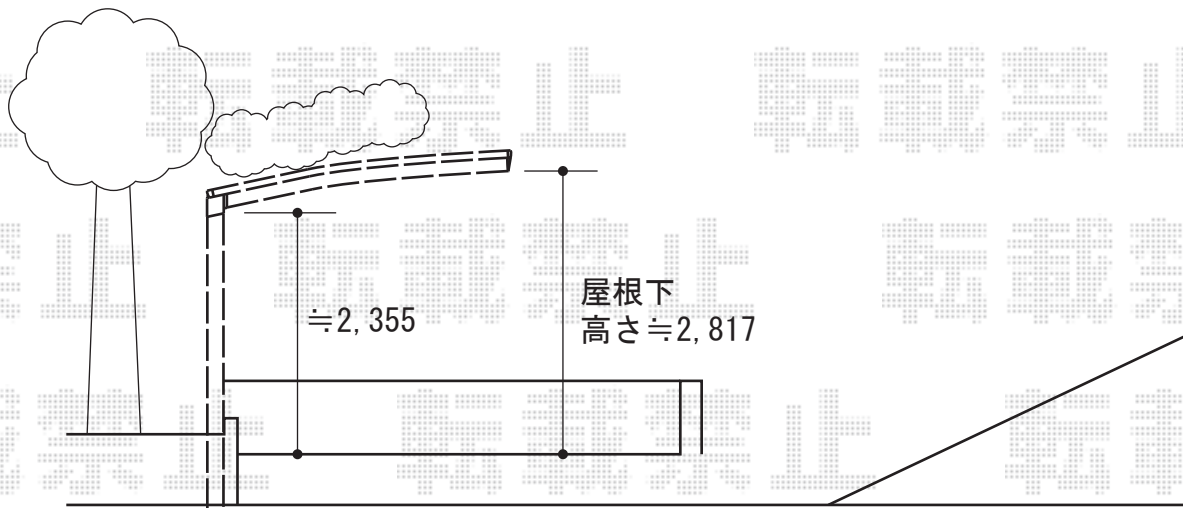

カーポート工事 施工概略図

YKK AP レイナポートグラン 積雪~20cm対応
幅= 3,000mm
奥行= 5,768mm
色: カームブラック
屋根材: 熱線遮断ポリカーボネート(クリアマット)
柱仕様: ハイルフ柱仕様(有効高 約2,350mm)

2014-12-254860

担当者

塚田