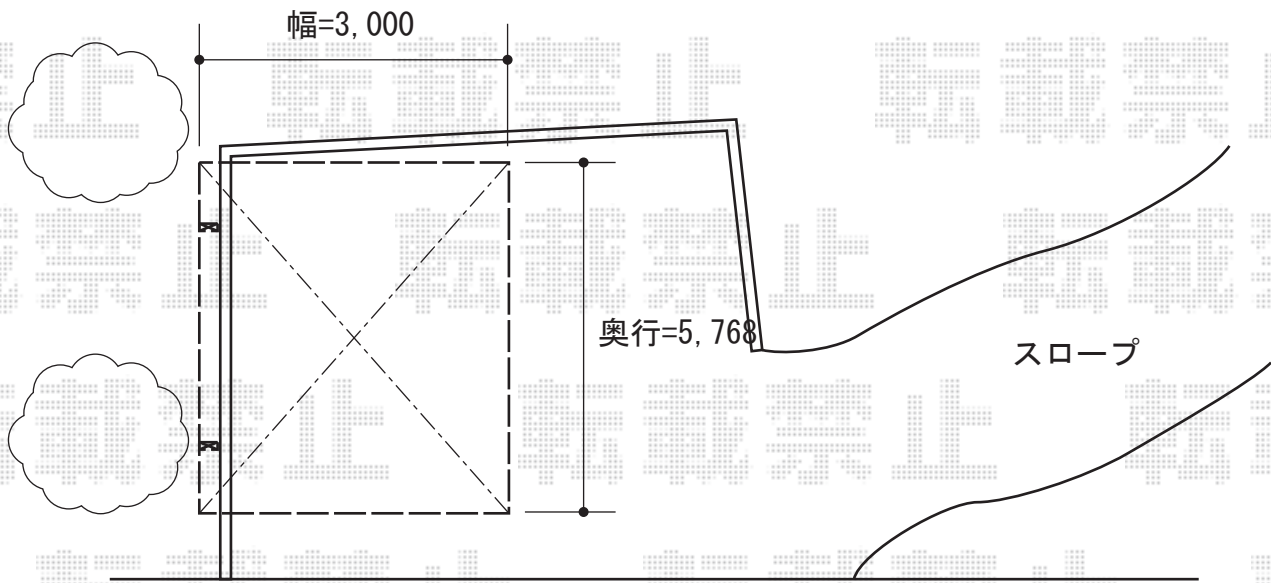

カーポート工事 施工概略図

YKK AP レイナポートグラン 積雪~20cm対応
幅= 3,000mm
奥行= 5,768mm
色: カームブラック
屋根材: 熱線遮断ポリカーボネート(クリアマット)
柱仕様: ハイルフ柱仕様(有効高 約2,350mm)

2014-12-254860

担当者

塚田